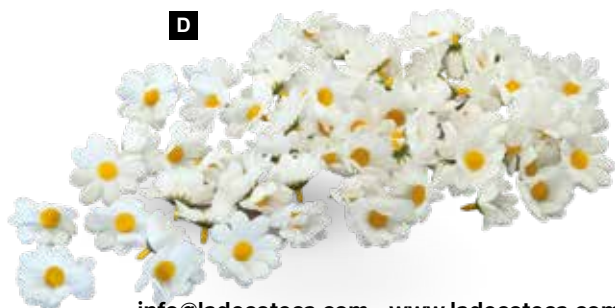

E Panel de césped con anémonas
PVC, seda artificial, de PVC
25x25cm
7344678 verde/blanco
unidad 7,80 €

D

D Margaritas para dispersas
tela, 72 piezas/bolsa
5 Øcm
8000303 blanco/amarillo
bolsa 7,80 €