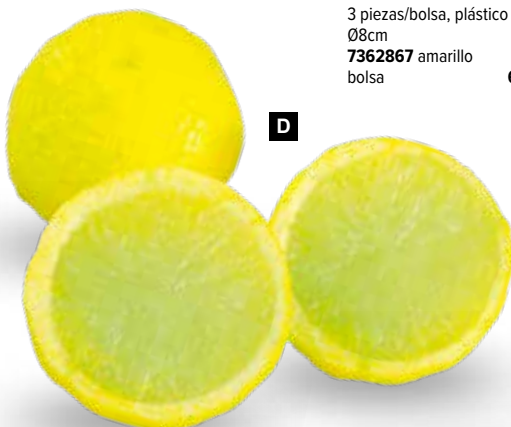

artificial
10x7x7cm
7367627 amarillo
unidad 4,35 €

C

C Lima

3 piezas/bolsa, plástico
Ø6x8cm
7362230 verde
bolsa 7,80 €

E

D Limón partido por la mitad

3 piezas/bolsa, plástico, de material sintético
4cm, 4cm
7303871 amarillo
bolsa 9,80 €