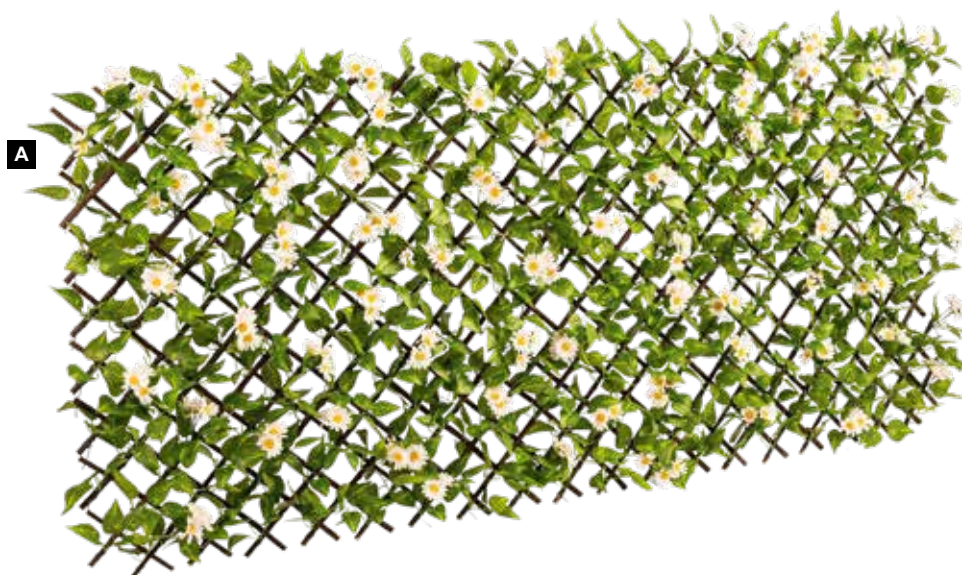

9,70 €

B

B Sombrilla de margaritas
bambú/papel/seda artificial
Ø 60cm
7373576 blanco
unidad 70,75 €

C

C Sombrilla de margaritas
bambú/papel/seda artificial
Ø 30cm
7373572 blanco
unidad 28,25 €

A Guirnalda de flores de margaritas
seda artificial/plástico
180cm
7373283 blanco
unidad 11,25 €

D

D Margaritas para dispersas
tela, 72 piezas/bolsa
5 Øcm
8000303 blanco/amarillo
bolsa 7,80 €

E

E Panel de césped con anémonas
PVC, seda artificial, de PVC
25x25cm
7344678 verde/blanco
unidad 7,80 €

**A Vallado con hojas de margarita**