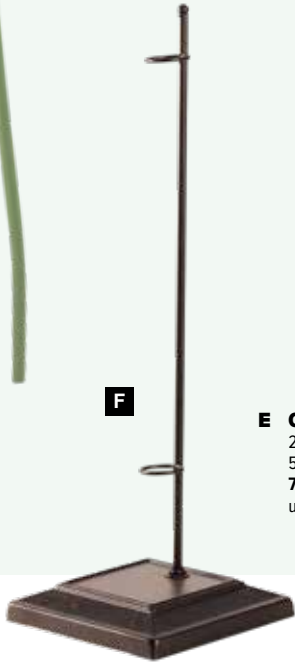

D Guirnalda de flores de margaritas

seda artificial/plástico
180cm
7373282 amarillo
unidad 11,25 €

A

B

C

E

Flor de margarita con tallo XXL

F