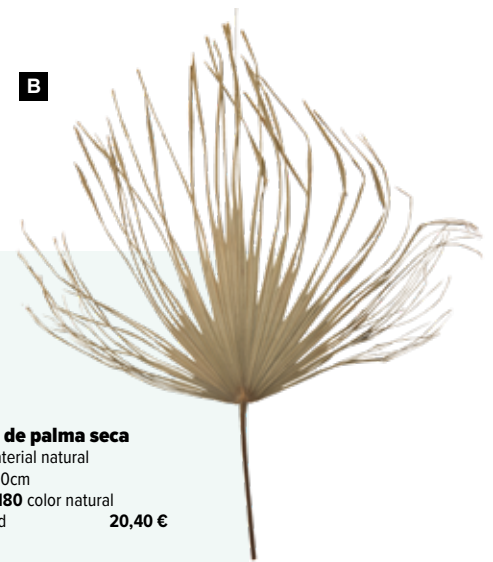

65,55 €

C **Hierba caña en maceta**

Plástico
122cm, maceta: Ø 15,5cm
7372614 burdeos
7372615 marrón/verde
unidad

98,10 €

A *Hoja de palma seca*
de material natural

B

B *Hoja de palma seca*
de material natural
100x80cm
7370180 color natural
unidad 20,40 €

C *Hoja de palma seca*
de material natural
110x70cm
7370181 color natural
unidad 20,40 €

C

D

D *Hoja de palma seca*
de material natural
60x40cm
7370139 color natural
unidad 20,40 €

E

E *Hoja de palmera washingtonia*
material natural seco y conservado
60cm
7369041 natural
unidad 3,00 €