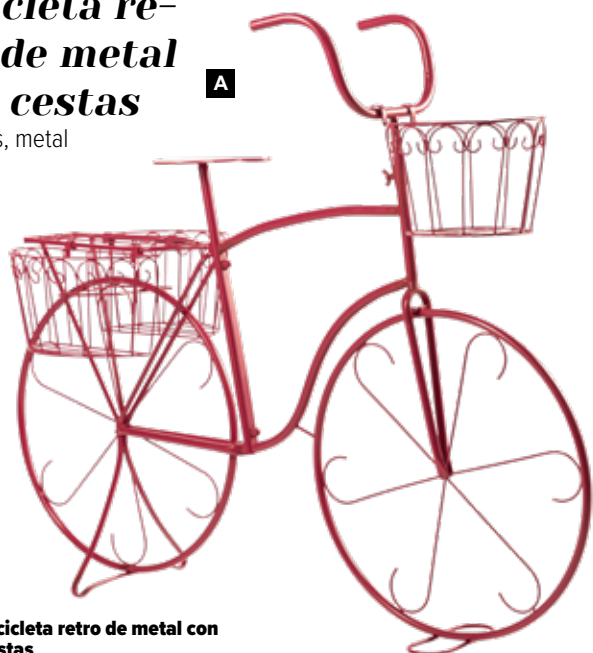

E

Buganvilla

3 partes, de plástico/seda artificial,, con macetero

A Guirnalda de buganvillas
plástico/seda artificial
180cm
7373381 fucsia
unidad 12,15 €

Bicicleta retro de metal con cestas

5 piezas, metal