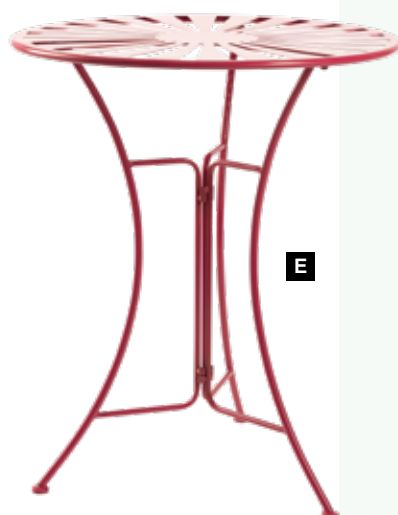

C Silla retro de metal

metal, plegable
90x55x38cm
7373471 fucsia
unidad 135,80 €

B

B Buganvillas con tallo largo
de seda artificial, plástico, flexible
117, 53cm
7371185 púrpura
unidad 15,60 €

117cm