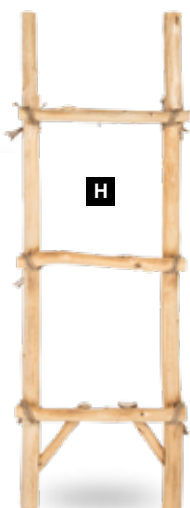

C

D

E

G

F

H

F Estante de listones de madera, plegable

madera, con 2 baldas
56x87cm
7364871 natural/marrón
unidad 62,85 €

G Escalera de madera

madera, con 5 peldaños
40x180cm
7364867 natural/marrón
unidad 62,85 €

H Escalera de madera

madera, con 3 peldaños
40x95cm
7364869 natural/marrón
unidad 31,35 €

I Palmera fénix con macetero