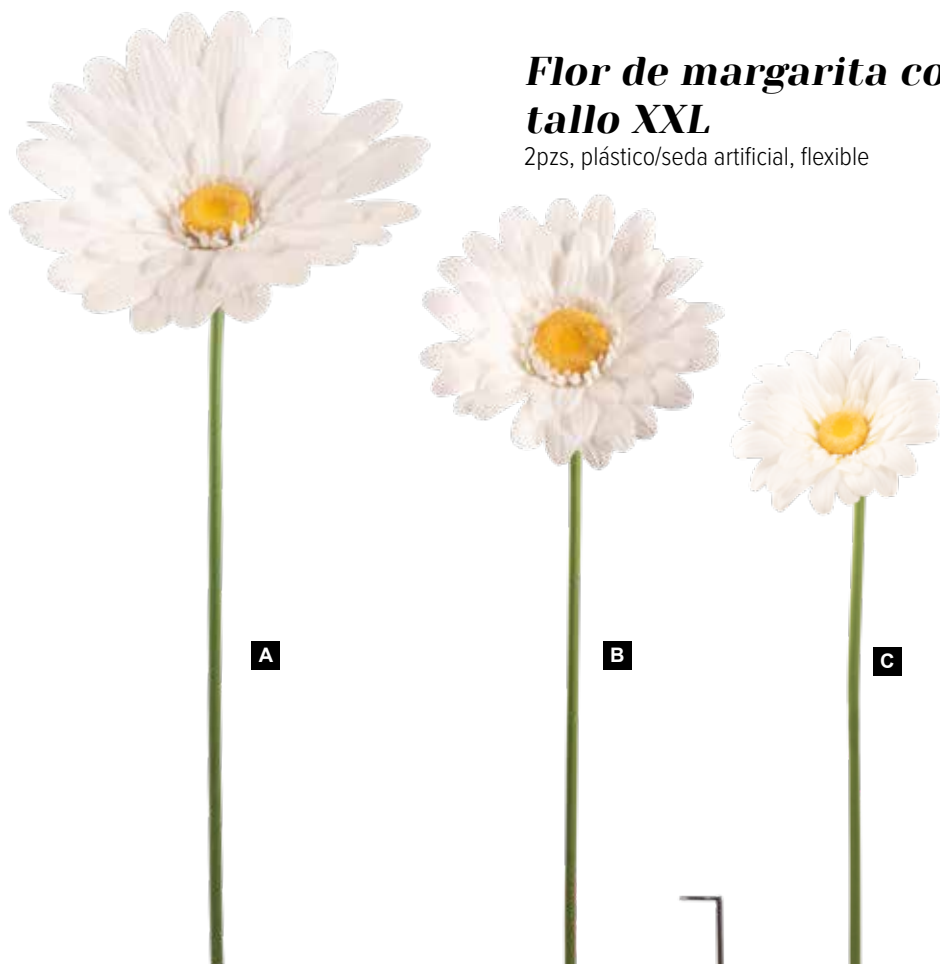

B Cabeza de flor de margarita

seda artificial, para colgar
70cm
7373629 blanco
unidad 47,15 €

C Cabeza de flor de margarita

seda artificial, para colgar
50cm
7373631 blanco
unidad 31,10 €

D Cabeza de flor de margarita

seda artificial, para colgar
40cm
7373633 blanco
unidad 23,25 €

B

C

D

Flor de margarita con tallo XXL

2pzs, plástico/seda artificial, flexible

A Flor de margarita con tallo XXL

2pzs, plástico/seda artificial, flexible
150cm, Ø 65cm
7373623 blanco
unidad 66,90 €

B Flor de margarita con tallo XXL

2pzs, plástico/seda artificial, flexible
125cm, Ø 50cm
7373625 blanco
unidad 39,05 €

C Flor de margarita con tallo XL

2pzs, plástico/seda artificial, flexible
110cm, Ø 35cm
7373627 blanco
unidad 30,30 €