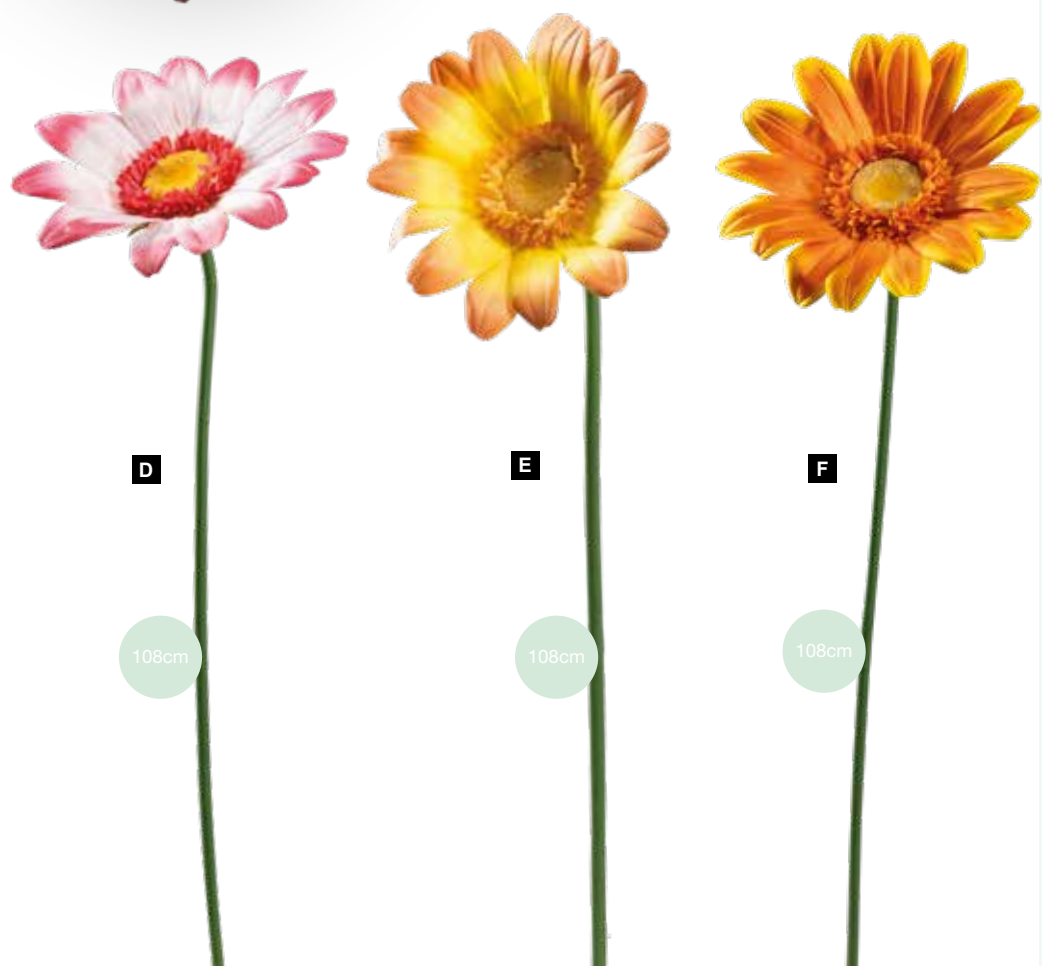

D Guirnalda de flores de margaritas

seda artificial/plástico
180cm
7373282 amarillo
unidad 11,25 €

A

B

C

E

Flor de margarita con tallo XXL

F

E Caña con hojas

2pzs, metal
50cm, Ø 25cm
7373707 negro
unidad 22,20 €

F Caña con hojas

2pzs, metal
50x18cm
7373708 negro
unidad 24,00 €

180cm

D

A Cabeza de flor de cosmos

en papel, con tallo corto
Ø 80cm
7372349 rojo
unidad 72,30 €

B Cabeza de flor de cosmos

en papel, con tallo corto
Ø 60cm
7372344 rojo
unidad 62,85 €

C Cabeza de flor de cosmos

en papel, con tallo corto
Ø 40cm
7372339 rojo
unidad 47,15 €

D Margarita con tallo

2 partes ensamblables, de plástico/seda artificial,, flexible
108cm, Ø 37cm
7374537 rosa/rosa claro
unidad 29,75 €

E Margarita con tallo

2 partes ensamblables, de plástico/seda artificial,, flexible
108cm, Ø 37cm
7374536 amarillo
unidad 29,75 €

F Margarita con tallo

2 partes ensamblables, de plástico/seda artificial,, flexible
108cm, Ø 37cm
7374538 naranja
unidad 29,75 €