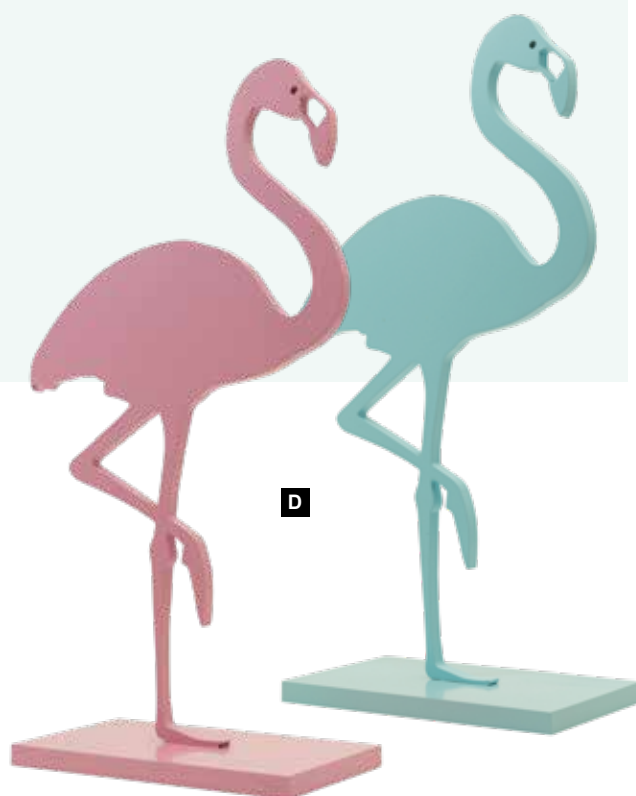

Flamenco troquelado con base

madera de MDF

A Flamenco

poliestireno con plumas
60x32x17cm
7372170 rosa
unidad

92,70 €

B Flamenco

poliestireno con plumas
45x24x13cm
7372171 rosa
unidad

53,35 €

C Flamenco troquelado con base

madera de MDF
85x45cm, 12mm
7371301 rosa claro
7371302 menta
unidad

62,15 €

D Flamenco troquelado con base

madera de MDF
50x25cm, 12mm
7371303 rosa claro
7371304 menta
unidad

40,85 €