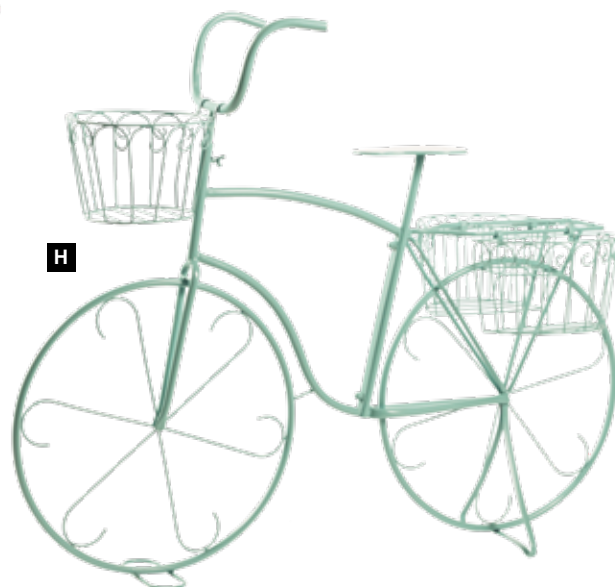

135,80 €

G**G Mesita retro de metal**

2 piezas, metal
71cm, Ø 60cm
7373475 menta
unidad

135,50 €

E**D Regadera de metal**

metal
46x27x15cm
7373479 menta
unidad

59,65 €

E Expositores retro de metal

set de 3pzs, metal
A: 67x28x28cm, B: 57x24x24cm, C:
47x20x20cm
7373478 menta
unidad

118,65 €

H**H Bicicleta retro de metal con cestas**

5 piezas, metal
113x42x85cm
7373467 menta
unidad

306,90 €

A Guirnalda de hibiscos
plástico/seda artificial
180cm
7373596 multicolor
unidad **43,70 €**