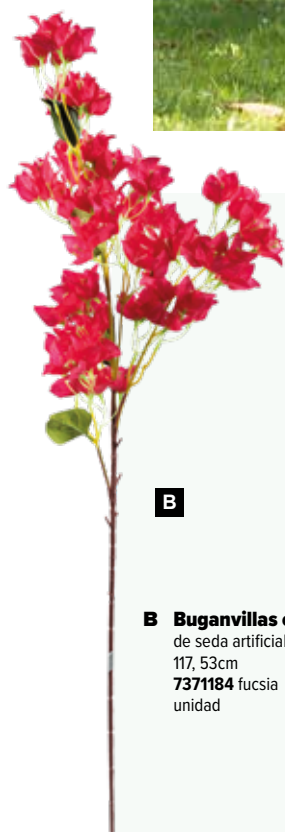

A

180cm
unidad 12,15 €

180 cm

B

B Buganvillas con tallo largo
de seda artificial, plástico, flexible
117, 53cm
7371184 fucsia
unidad 15,60 €

C