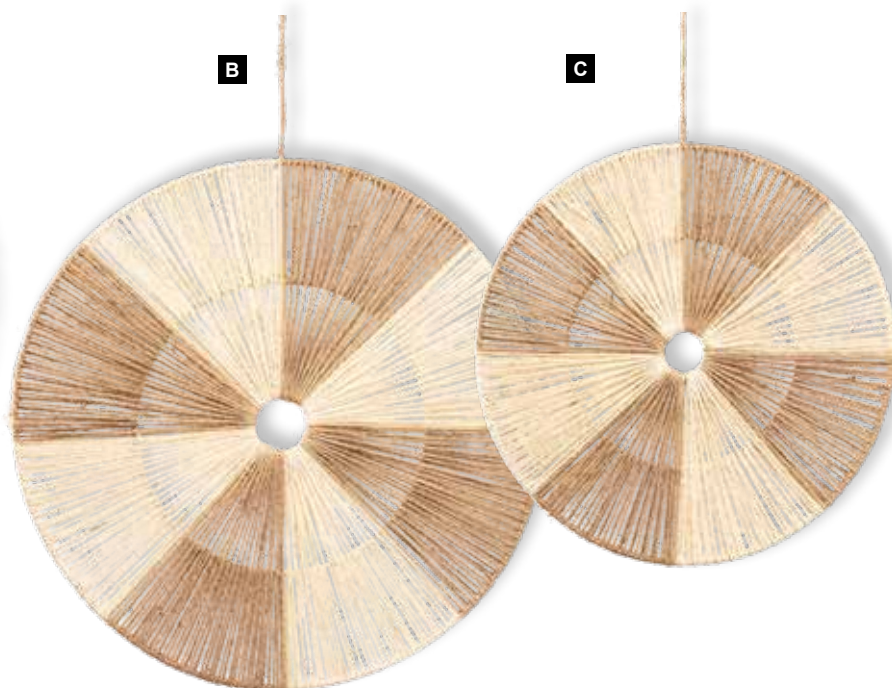

A

B

C

Hoja de palma de rafia

de material natural/metal, plana

A Hoja de palma de rafia
de material natural/metal, plana
90x40cm
7374530 amarillo
7374531 verde
7374532 fucsia
unidad **53,35 €**

7374529 natural-colorido
unidad **53,35 €**

B Círculo de yute boho
yute, de alambre, con colgador
Ø 70cm
7373764 color natural/blanco
unidad **37,40 €**

C Círculo de yute boho
yute, de alambre, con colgador
Ø 50cm
7373763 color natural/blanco
unidad **23,80 €**