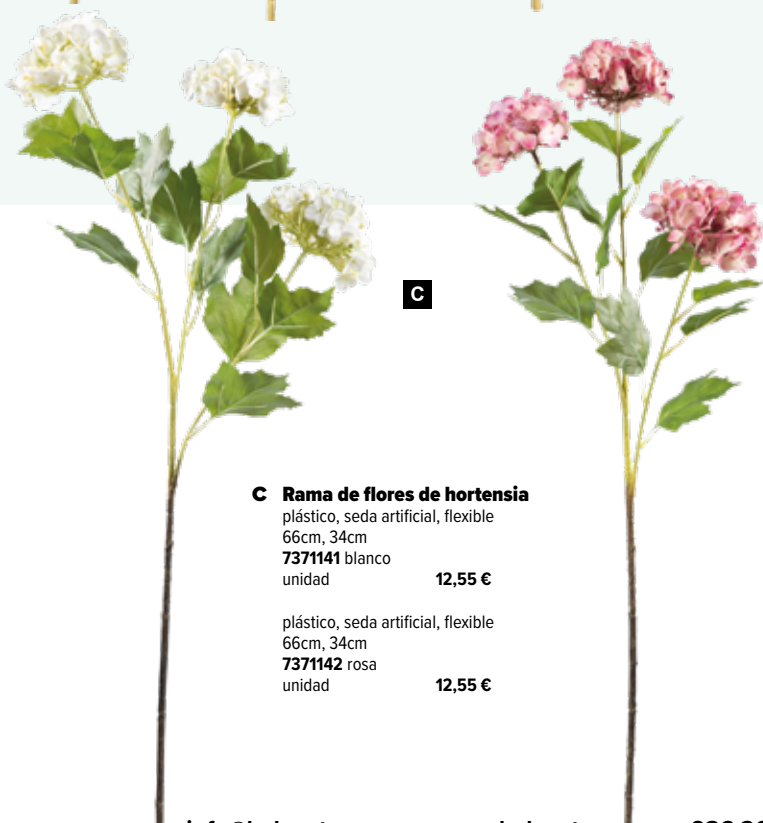

1. **C Rama de flores de hortensia**
   plástico, seda artificial, flexible
   66cm, 34cm
   7371141 blanco
   unidad 12,55 €

1. plástico, seda artificial, flexible
   66cm, 34cm
   7371142 rosa
   unidad 12,55 €