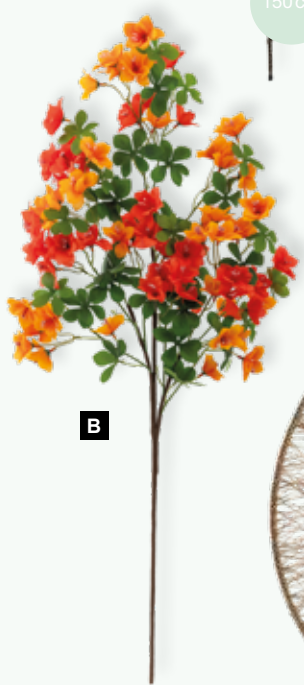

A

150cm

B

A guirnalda de azaleas
de plástico/seda artificial, para colgar
150cm
7374308 rojo/naranja
unidad 56,35 €

B rama de azalea
de plástico/seda artificial, flexible
90cm, tallo: 36cm
7374311 rojo/naranja
unidad 29,60 €

C

C Circulo de yute
de yute, estructura de alambre, para colgar
Ø 90cm
7374545 natural-colorido
unidad 68,45 €

Circulo de yute
de yute, estructura de alambre,
para colgar

E

D Aro de yute
metal, para colgar
60cm
7372051 color natural
unidad 17,25 €

D

E Aro de yute
metal, para colgar
30cm
7372054 color natural
unidad 5,55 €

A **guirnalda de azaleas**
de plástico/seda artificial, para colgar
150cm
7374306 amarillo/blanco
unidad 56,35 €

B **rama de azalea**
de plástico/seda artificial, flexible
90cm, tallo: 36cm
7374309 amarillo/blanco
unidad 29,60 €