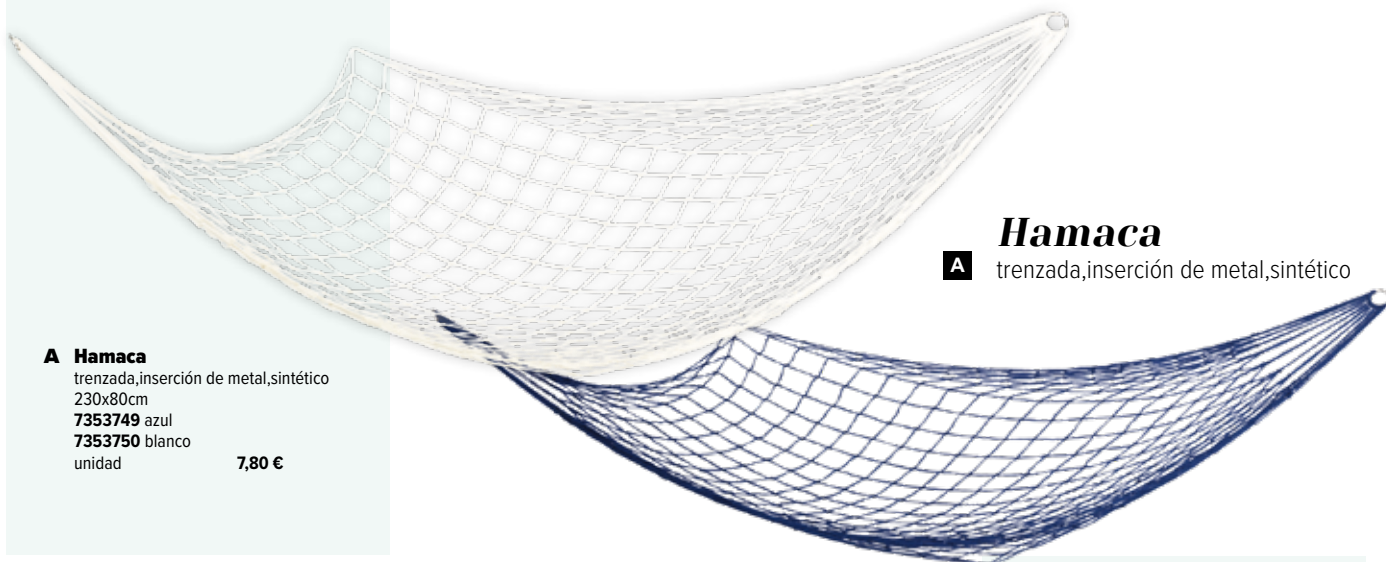

A Hamaca
trenzada, inserción de metal, sintético
230x80cm
7353749 azul
7353750 blanco
unidad 7,80 €

A Hamaca
trenzada, inserción de metal, sintético