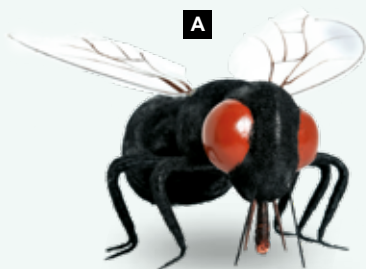

A Mosca
espuma poliestireno
25x15x8cm
7365095 rojo/negro
unidad 15,60 €

B Mosca
espuma poliestireno
15x10x8cm
7365096 rojo/negro
unidad 7,80 €