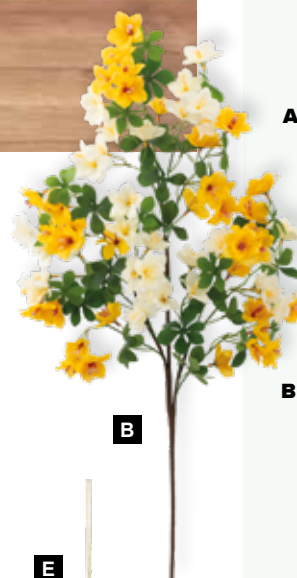

C

C Circulo de yute
de yute, estructura de alambre, para colgar
Ø 90cm
7374545 natural-colorido
unidad 68,45 €

Circulo de yute
de yute, estructura de alambre,
para colgar

E

D Aro de yute
metal, para colgar
60cm
7372051 color natural
unidad 17,25 €

D

E Aro de yute
metal, para colgar
30cm
7372054 color natural
unidad 5,55 €

A **guirnalda de azaleas**
de plástico/seda artificial, para colgar
150cm
7374306 amarillo/blanco
unidad 56,35 €

B **rama de azalea**
de plástico/seda artificial, flexible
90cm, tallo: 36cm
7374309 amarillo/blanco
unidad 29,60 €

E **Aro de yute**
metal, para colgar
30cm
7372053 blanco
unidad 5,55 €

C **Circulo de yute**
estructura de alambre, para colgar
Ø 90cm
7374546 blanco
unidad 68,45 €

D **Aro de yute**
metal, para colgar
60cm
7372050 blanco
unidad 17,25 €