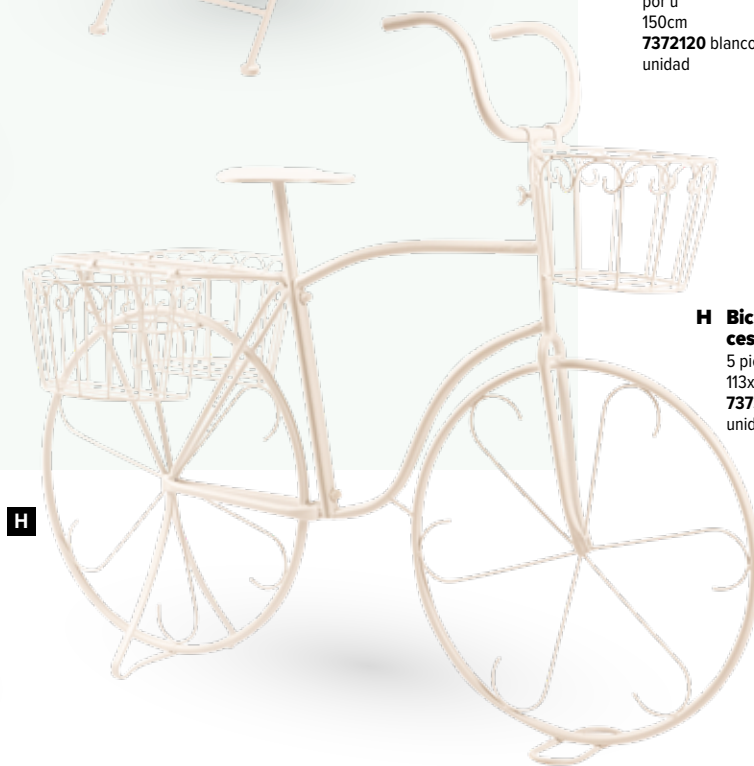

H Bicicleta retro de metal con cestas
5 piezas, metal
113x42x85cm
7373465 blanco
unidad 306,90 €