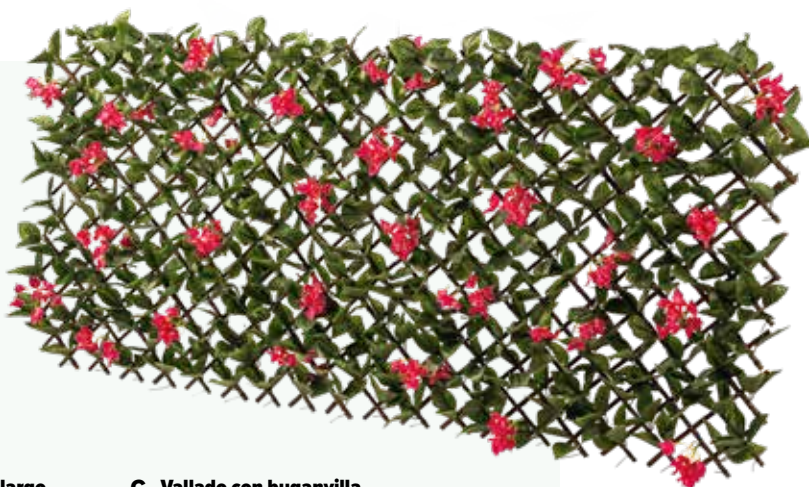

A

180cm
unidad 12,15 €

180 cm

B

B Buganvillas con tallo largo
de seda artificial, plástico, flexible
117, 53cm
7371184 fucsia
unidad 15,60 €

C

C Vallado con buganvilla
madera sauce/seda artificial, extensible
90x180cm, malla: 7x7cm
7373463 verde/rosa
unidad 125,80 €