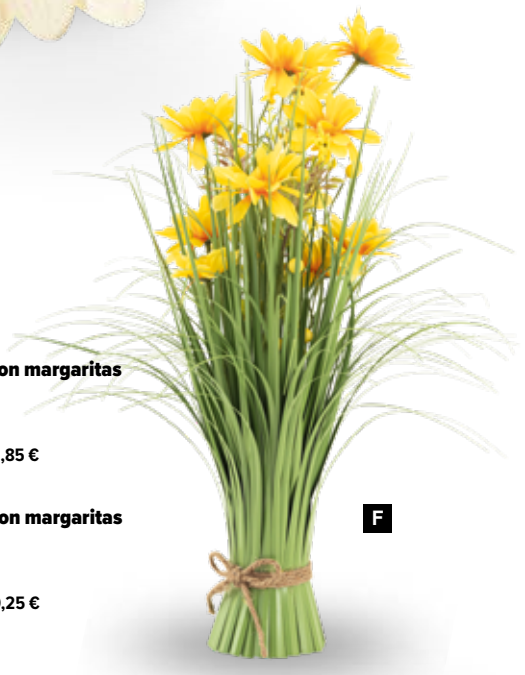

E Manoj de hierba con margaritas
plástico/seda artificial
70cm, ancho: Ø 30cm
7373509 verde/amarillo
unidad 62,85 €

F Manoj de hierba con margaritas
plástico/seda artificial
50x30cm, base: Ø 8cm
7373510 verde/amarillo
unidad 39,25 €