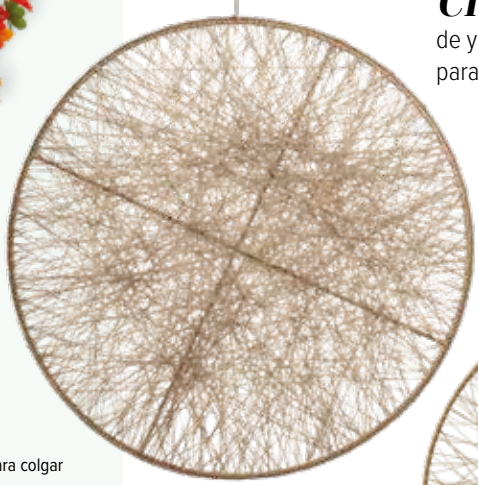

B

A guirnalda de azaleas
de plástico/seda artificial, para colgar
150cm
7374308 rojo/naranja
unidad 56,35 €

B rama de azalea
de plástico/seda artificial, flexible
90cm, tallo: 36cm
7374311 rojo/naranja
unidad 29,60 €

C