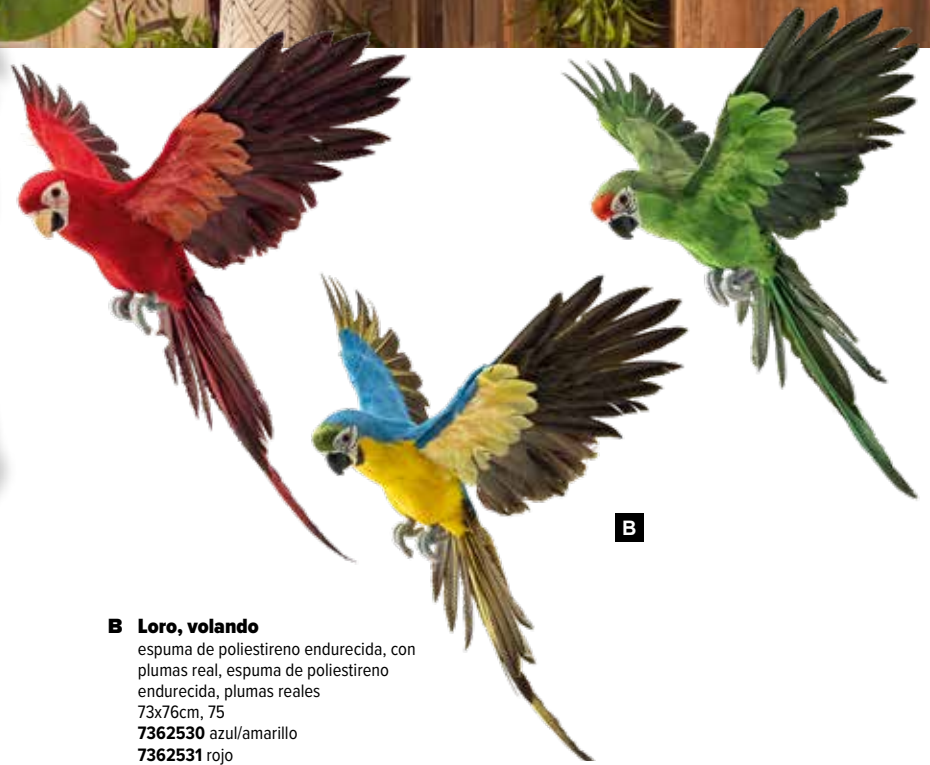

10,65 €

7368985 crema
ramo

11,35 €

7368986 rosa
ramo

12,60 €

C

C Rama de juncocon hierba de cebolla
130cm7366034 verde/marrón
unidad

9,40 €

A

A Guirnalda de hojas de monstera

plástico
 200cm
7373621 verde
 unidad **62,15 €**

A

B

B Loro, volando

espuma de poliestireno endurecida, con plumas real, espuma de poliestireno endurecida, plumas reales
 73x76cm, 75
7362530 azul/amarillo
7362531 rojo
7362532 verde
 unidad **110,05 €**

A Guirnalda de hojas de palma

plástico
200cm
7373620 verde
unidad 62,15 €

B

C

D

B Loro volando

3pzs, plumas, alas abiertas
56x53cm
7373669 rojo
7373670 azul/amarillo
7373671 verde
unidad 65,45 €

C Guirnalda de hojas de palma abanico