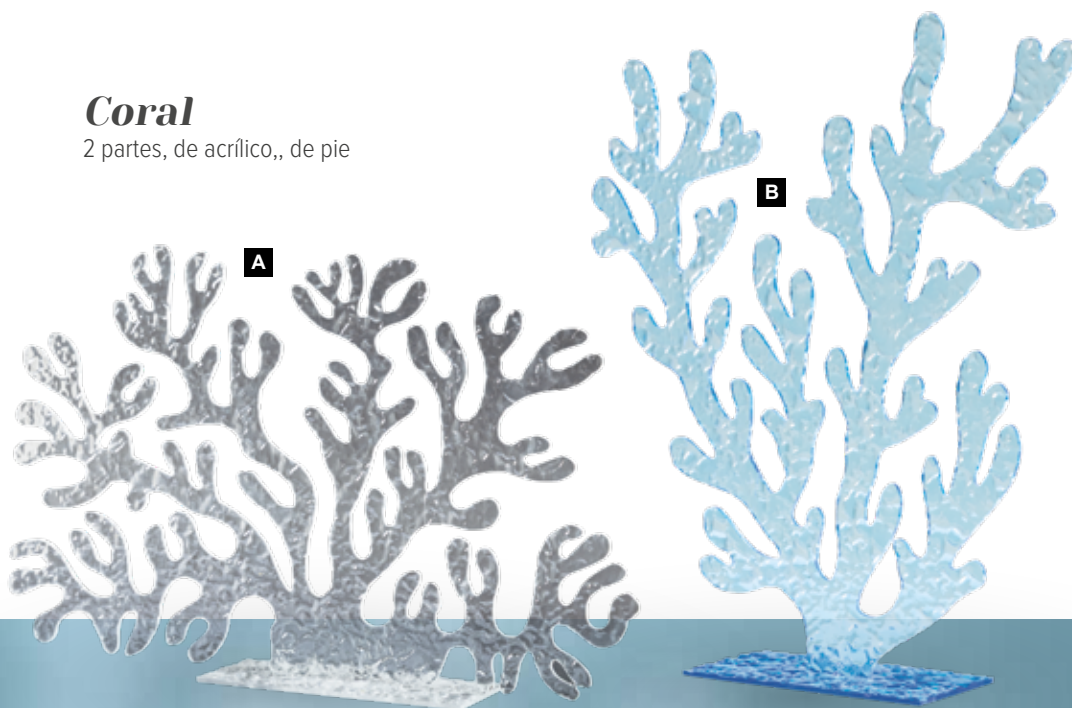

A Coral

2 partes, de acrílico,, de pie
50cm
7374333 azul
7374334 blanco
unidad

41,30 €

B Coral

2 partes, de acrílico,, de pie
40cm
7374335 azul
7374336 azul
unidad

40,75 €

C Ancla

madera de abeto, con cuerda
45x32x4,5cm
7371293 marrón/color natural
unidad

62,85 €

Coral

2 partes, de acrílico,, de pie