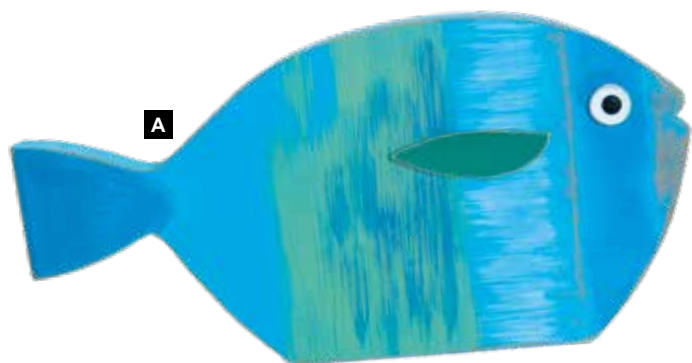

hecho de poliuretano

E

F

D Pulpo
madera de MDF, con colgador
30x35cm, 12mm
7371320 azul oscuro
unidad 16,45 €

E Concha
hecho de poliuretano
25x30x8,5cm
7366015 blanco
unidad 19,70 €

F Pulpo
madera de MDF, con colgador
50x50cm, 12mm
7371319 azul claro
unidad 29,75 €

A Pez
de pie, estampado, madera
30x15cm
7367590 azul
unidad **10,95 €**

B Coral troquelado con base
de pie, de 2 partes, con placa base,
madera
80x80cm
7367599 azul
unidad **81,05 €**

C Pez
un juego de 2, madera, de una cara, para
colgar o
30x10x1cm
7370193 azul
set **18,10 €**