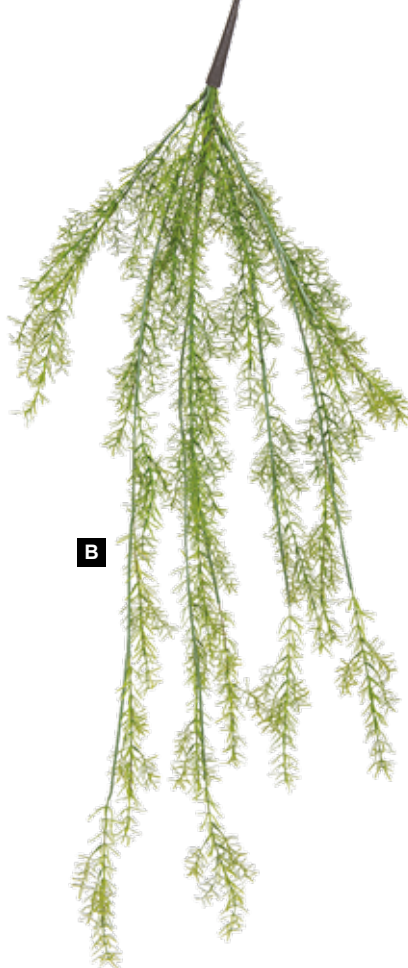

B Red de pesca »adriático«
de algodón
120x500cm, 120x500cm
7376178 marrón
7376181 natural
unidad **31,40 €**

C Cocodrilo
tumbado, cabeza levantada, de resina
sintética
50, 27cm
7367543 natural
unidad **140,15 €**

C

A

B

C

Planta colgante de algas marinas

plástico

D

A Algas marinas para colgar
con 81 hojas, artificial
77cm
7367673 verde
unidad 30,25 €