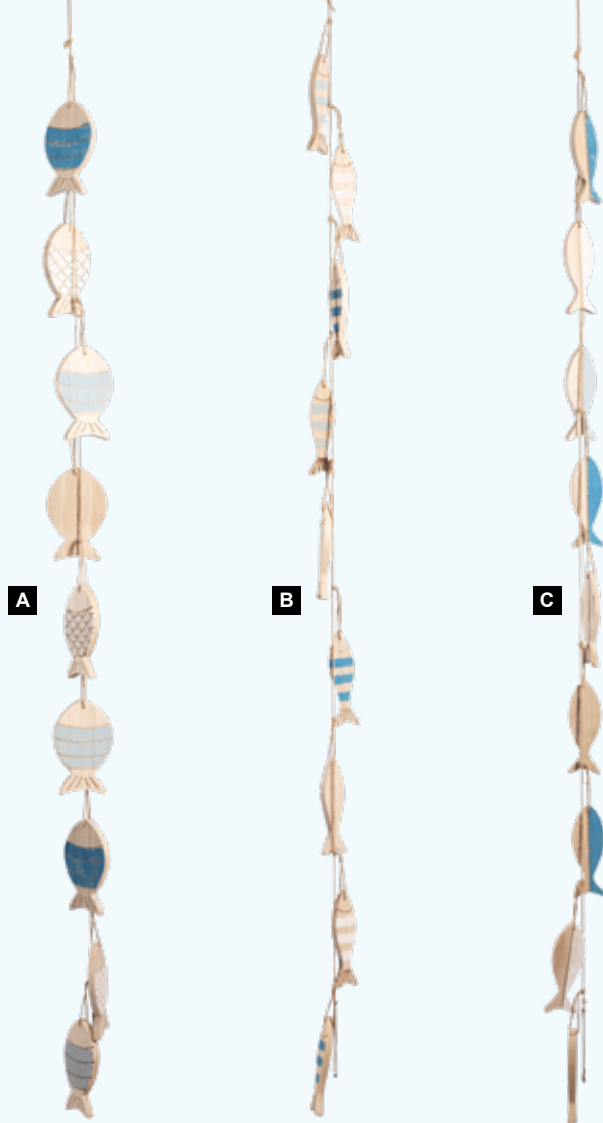

26,35 €

D Peces alargados de madera colgantes

set de 3pzs, madera, para colgar
28x7x1,5cm
7373690 color natural/azul
unidad

19,55 €

Peces alargados de madera colgantes

set de 3pzs, madera, para colgar

Guirnalda de peces de madera