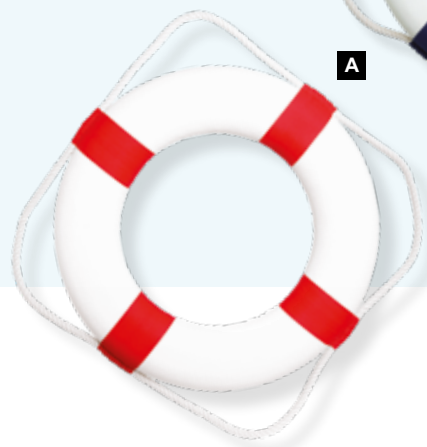

7363863 blanco/azul

7363865 blanco/rojo

unidad 62,85 €

B Salvavidas con cuerda

espuma de poliestireno, con tela de algodón, cuerda para decorar, para colgar
Ø 75cm

7363866 blanco/azul

7363868 blanco/rojo

unidad 128,65 €