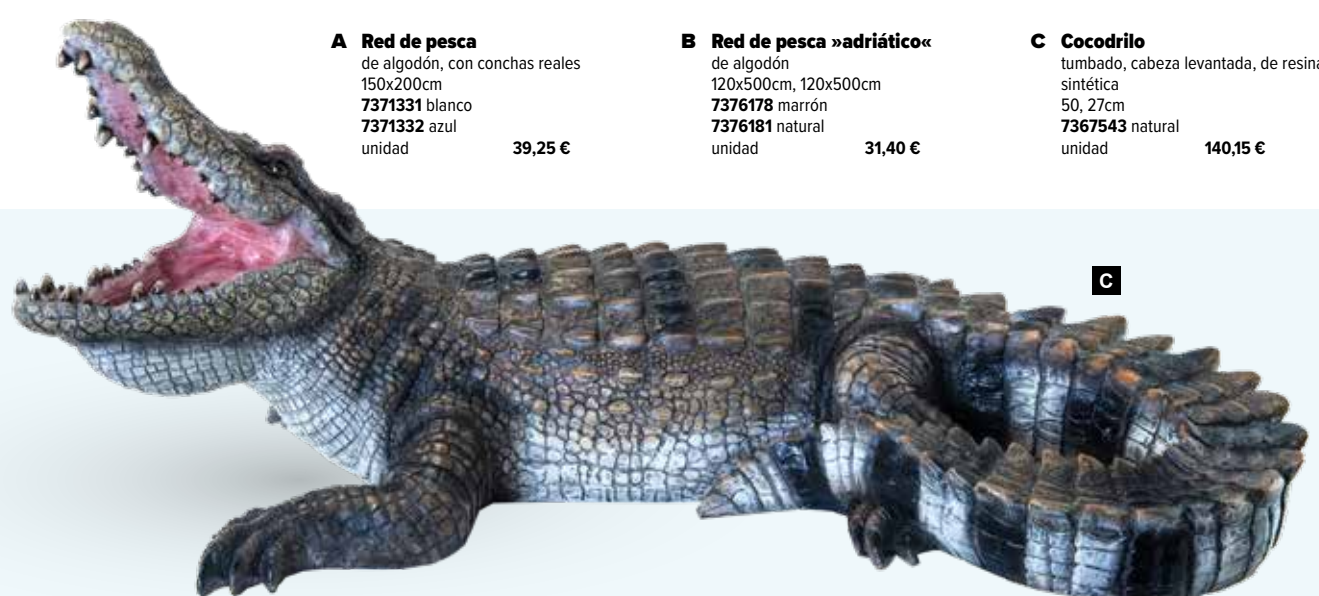

A Red de pesca
de algodón, con conchas reales
150x200cm
7371331 blanco
7371332 azul
unidad **39,25 €**

B Red de pesca »adriático«
de algodón
120x500cm, 120x500cm
7376178 marrón
7376181 natural
unidad **31,40 €**

C Cocodrilo
tumbado, cabeza levantada, de resina
sintética
50, 27cm
7367543 natural
unidad **140,15 €**