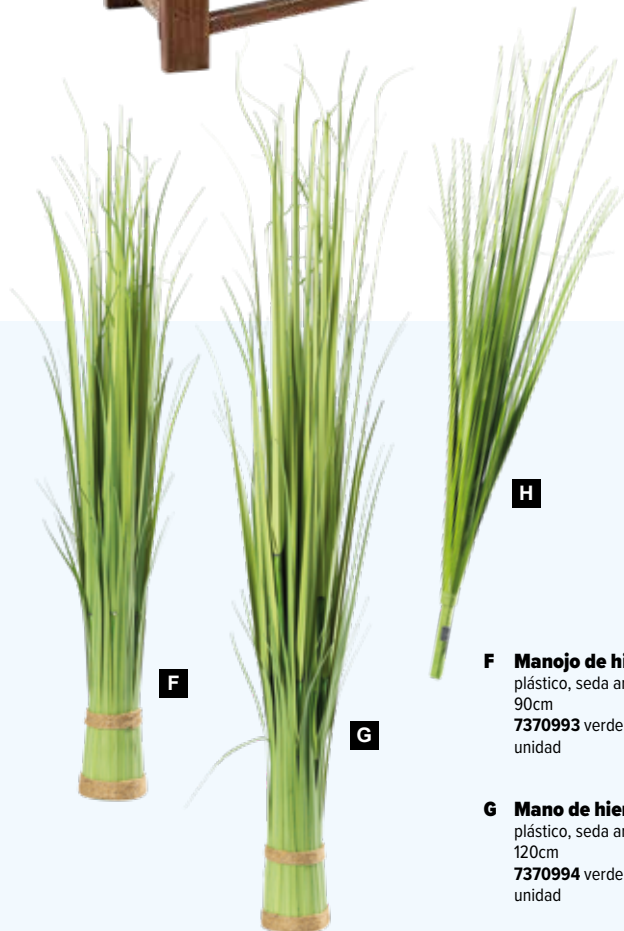

A Set de bolardos

3 piezas, madera de abeto, atados juntos con cuerda
20/30/40, Ø 8cm, 40x16x16cm
7371291 marrón/blanco
unidad 47,15 €

**B Ancla**

madera de abeto, con cuerda
45x32x4,5cm
7371293 marrón/color natural
unidad 62,85 €

**C Set de bolardos**

2 piezas, madera de abeto
20x8cm
7371292 marrón/blanco
unidad 23,55 €

D Embarcadero de madera

madera de abeto
60x23x30cm
7371295 marrón/color natural
unidad 85,75 €

**E Guardabarros con gaviota**

2 partes, madera, rocío
38x21x8cm
7371266 blanco/azul/rojo
unidad 23,55 €

**F Manoj de hierba**

plástico, seda artificial
90cm
7370993 verde
unidad 51,60 €

G Mano de hierba

plástico, seda artificial
120cm
7370994 verde
unidad 75,90 €