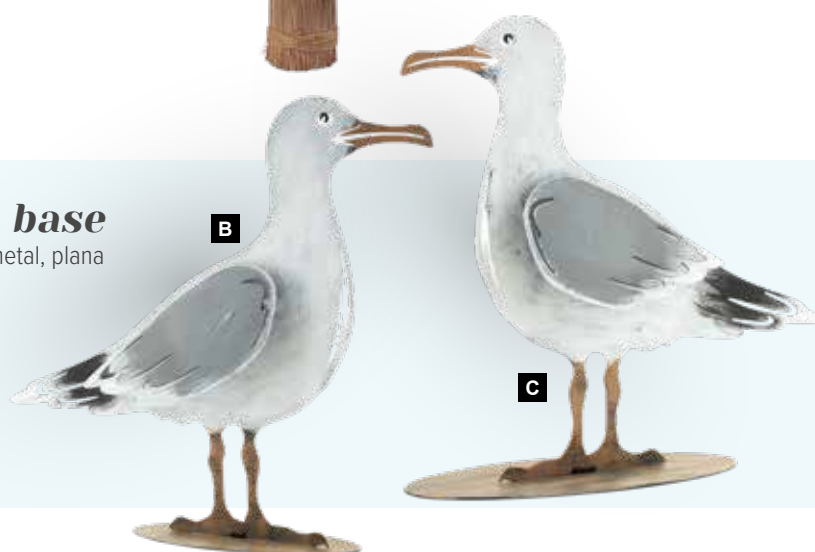

15,20 €

B

Gaviota de madera

madera, una cara

B Gaviota de madera

madera, una cara
25x24x3,5cm
7373687 blanco/azul
7373688 blanco/celestes
unidad

10,95 €

A

90 cm

A Manojo de hierba seca
material natural
90cm, Ø 10cm
7373449 verde
7373450 amarillo
7373451 color natural
unidad **18,10 €**

Manojo de hierba seca

material natural

Gaviota con base

2pzs, metal, plana

B Gaviota con base

2pzs, metal, plana
34x29x8cm
7373529 blanco/marrón
unidad **18,65 €**

C Gaviota con base

2pzs, metal, plana
26x20x8cm
7373527 blanco/marrón
unidad **13,70 €**

D

140 cm

D Manojo de hierba seca
material natural
140cm, Ø 10cm
7373452 verde
7373453 amarillo
7373454 color natural
unidad **27,30 €**

A Gaviota con base2pzs, metal, plana
26x20x8cm**7373526** negro/marrón
unidad **13,70 €****A****Gaviota con base**

2pzs, metal, plana

B Gaviota con base2pzs, metal, plana
34x29x8cm**7373528** negro/marrón
unidad **18,65 €****B****C Avoceta zancuda**metal, plana
31x22x7cm, base: 20x7cm**7373531** negro/marrón
unidad **19,85 €****C****Avoceta zancuda**