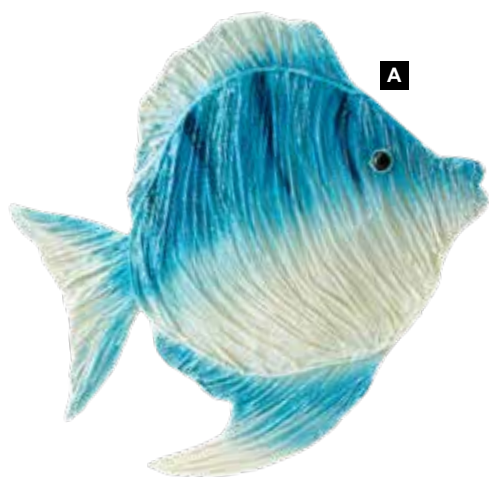

Pez tropical

en papel, con hilo de nailon, plano