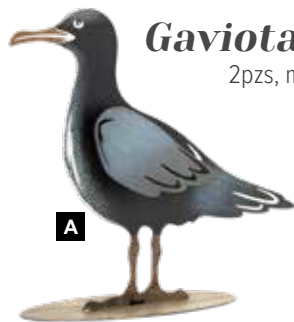

90 cm

A Manojo de hierba seca
material natural
90cm, Ø 10cm
7373449 verde
7373450 amarillo
7373451 color natural
unidad **18,10 €**

Manojo de hierba seca

material natural

Gaviota con base

2pzs, metal, plana

B Gaviota con base

2pzs, metal, plana
34x29x8cm
7373529 blanco/marrón
unidad **18,65 €**

C Gaviota con base

2pzs, metal, plana
26x20x8cm
7373527 blanco/marrón
unidad **13,70 €**

D

140 cm

D Manojo de hierba seca
material natural
140cm, Ø 10cm
7373452 verde
7373453 amarillo
7373454 color natural
unidad **27,30 €**

A Gaviota con base2pzs, metal, plana
26x20x8cm**7373526** negro/marrón
unidad **13,70 €****A****Gaviota con base**

2pzs, metal, plana

B Gaviota con base2pzs, metal, plana
34x29x8cm**7373528** negro/marrón
unidad **18,65 €****B****C Avoceta zancuda**metal, plana
31x22x7cm, base: 20x7cm**7373531** negro/marrón
unidad **19,85 €****C****Avoceta zancuda**