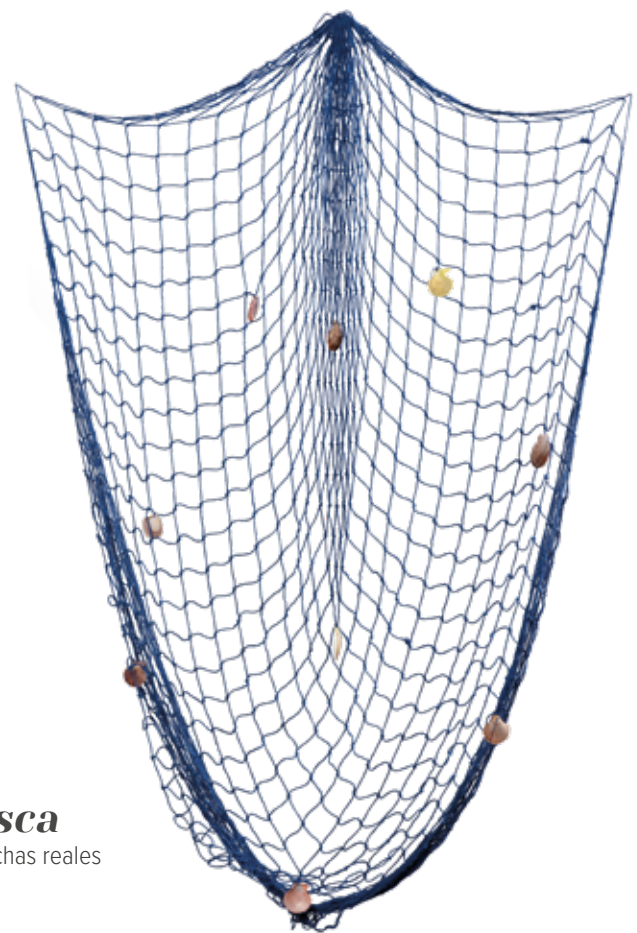

A

Red de pesca
de algodón, con conchas reales