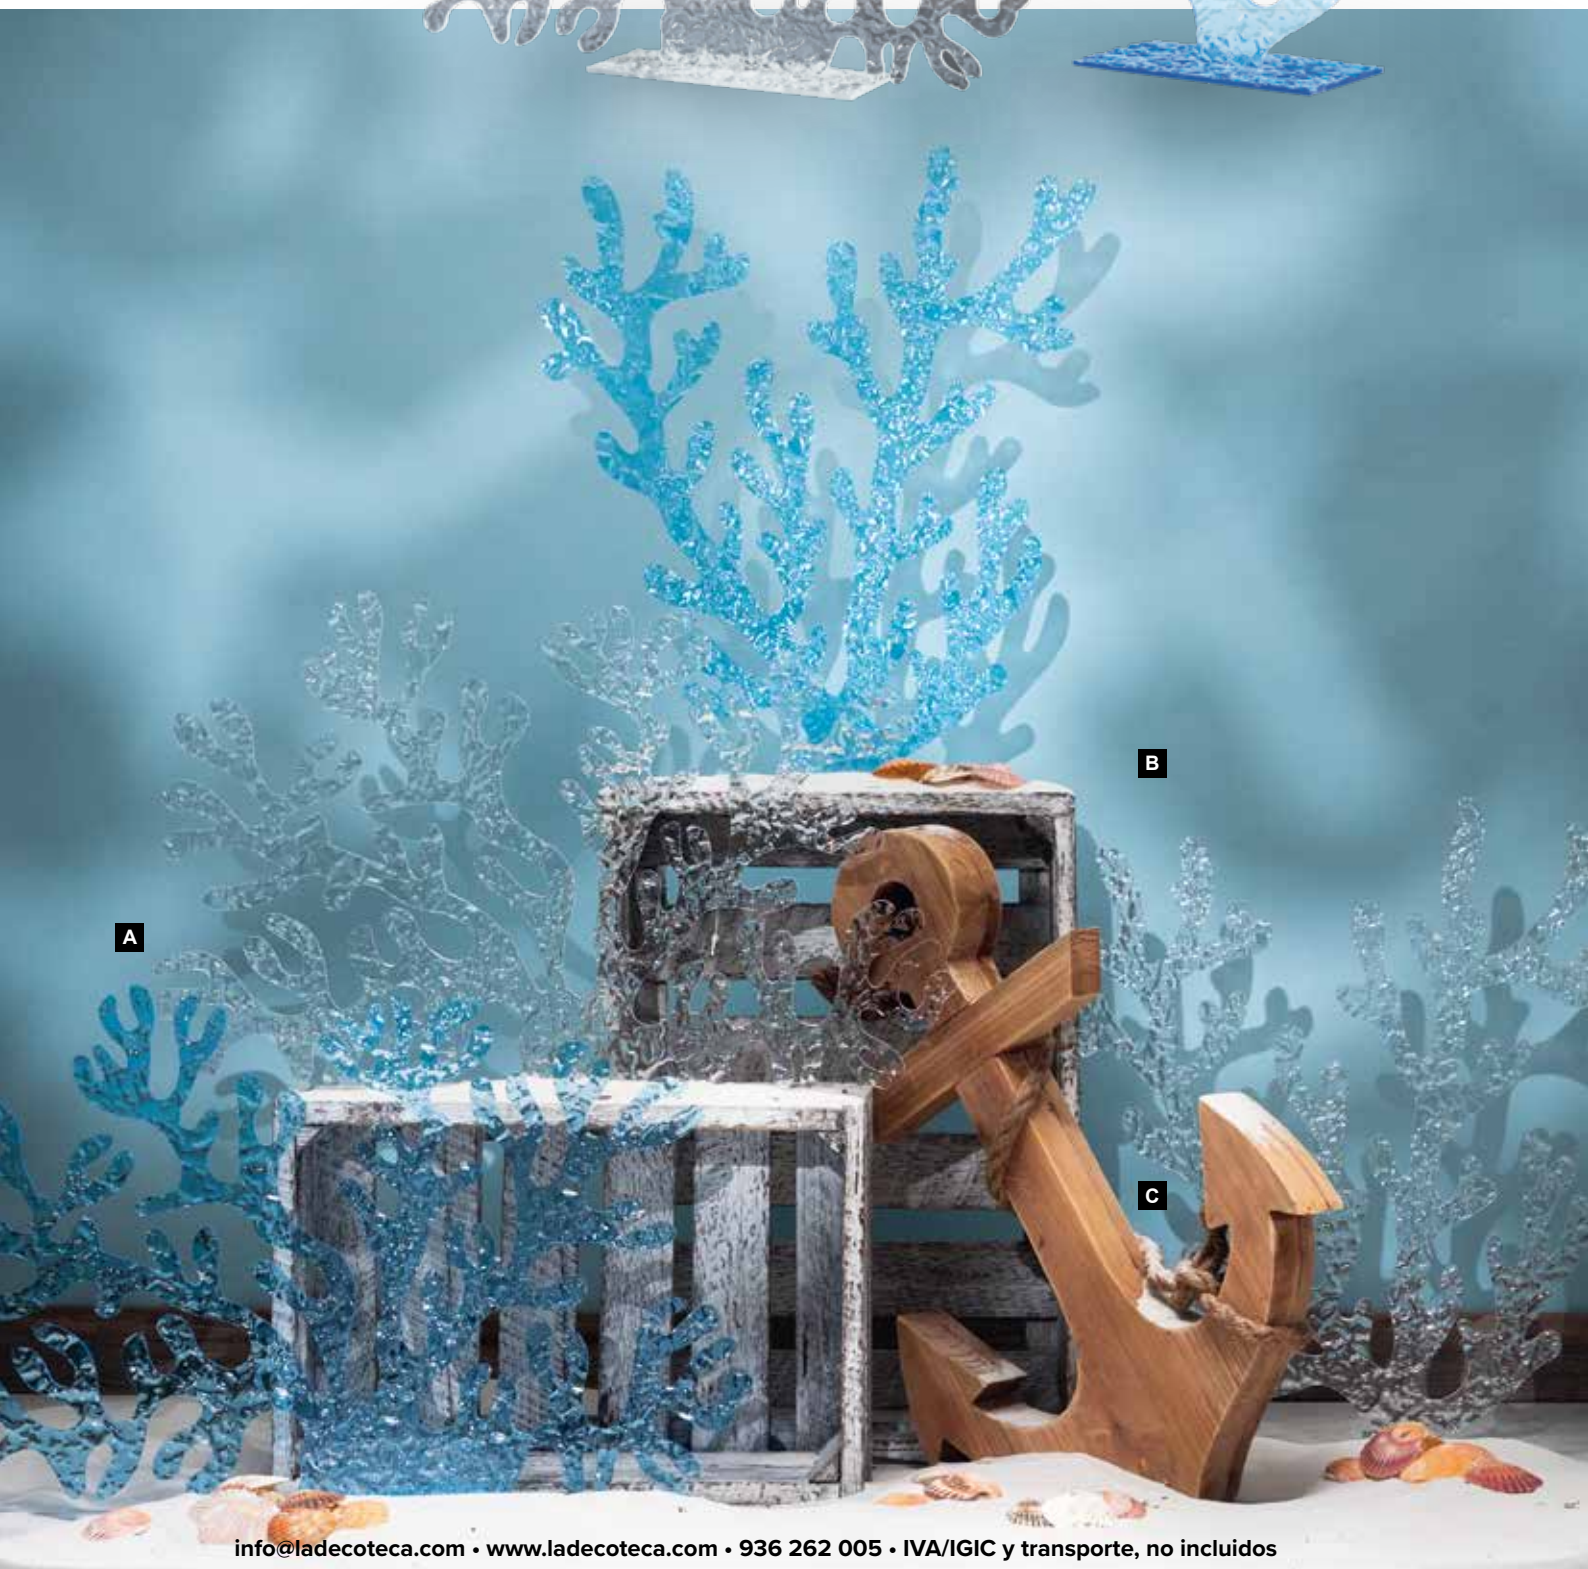

A Coral

2 partes, de acrílico,, de pie
50cm
7374333 azul
7374334 blanco
unidad

41,30 €

B Coral

2 partes, de acrílico,, de pie
40cm
7374335 azul
7374336 azul
unidad

40,75 €

C Ancla

madera de abeto, con cuerda
45x32x4,5cm
7371293 marrón/color natural
unidad

62,85 €

Coral

2 partes, de acrílico,, de pie