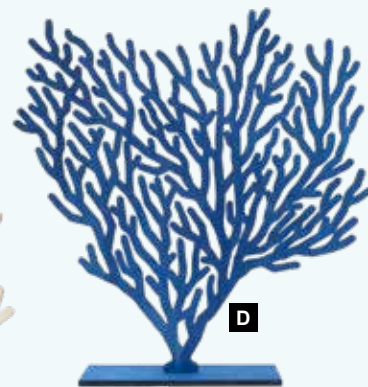

D

A Coral plano con base

2pzs, madera, de pie
50cm
7373674 blanco
unidad

47,05 €

B Coral plano con base

2pzs, madera, de pie
50cm
7373675 azul
unidad

47,05 €

C Coral plano con base

2pzs, madera, de pie
30cm
7373676 blanco
unidad

14,10 €

D Coral plano con base

2pzs, madera, de pie
30cm
7373677 azul
unidad

14,10 €