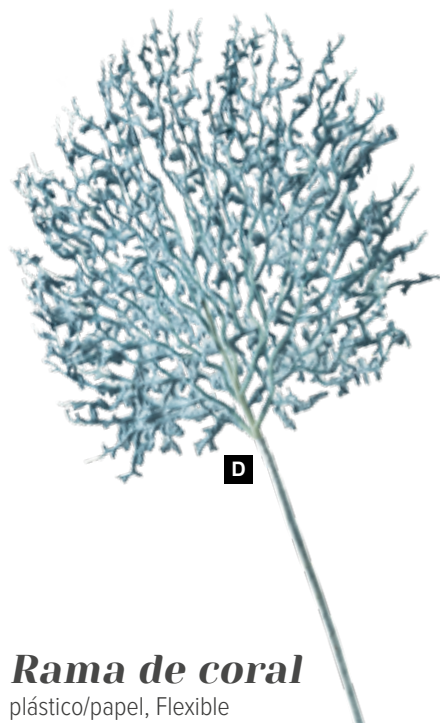

D Coral troquelado con base
de pie, de 2 partes, con placa base,
madera
52x46cm
7367598 azul
unidad **43,85 €**

Pez tropical

en papel, con hilo de nailon, plano

A Pez tropical

en papel, con hilo de nailon, plano
32x40cm
7372300 azul/blanco
unidad 25,80 €

B Coral colgante

plástico/papel, Flexible
125cm, tallo: 30cm
7373294 azul
unidad 19,90 €

C Pez tropical

en papel, con hilo de nailon, plano
33x39cm
7372299 azul/blanco
unidad 25,80 €

Rama de coral

plástico/papel, Flexible