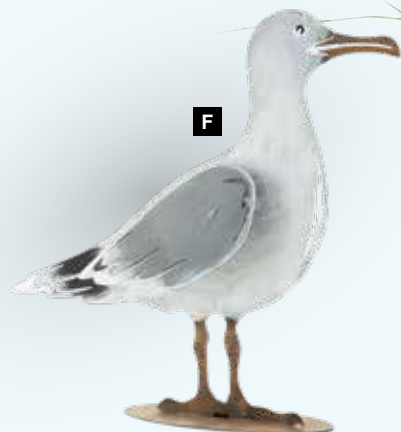

F Gaviota con base

2pzs, metal, plana
34x29x8cm

7373529 blanco/marrón
unidad **18,65 €**