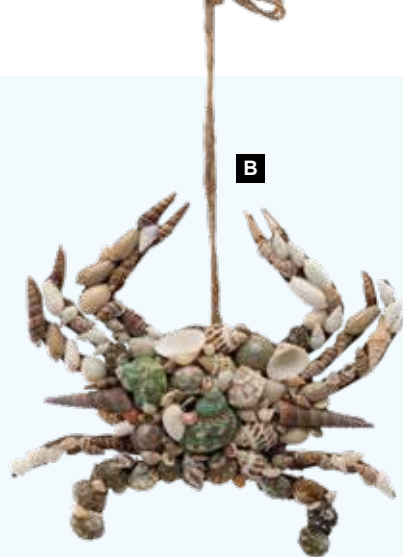

unidad

11,80 €

**C****Rama de coral**

plástico/papel, Flexible

Ancla

de MDF, con conchas reales

A Ancla
de MDF, con conchas reales
25x18x3,5cm, 23cm
7371300 color natural
unidad **15,70 €**

Cangrejo