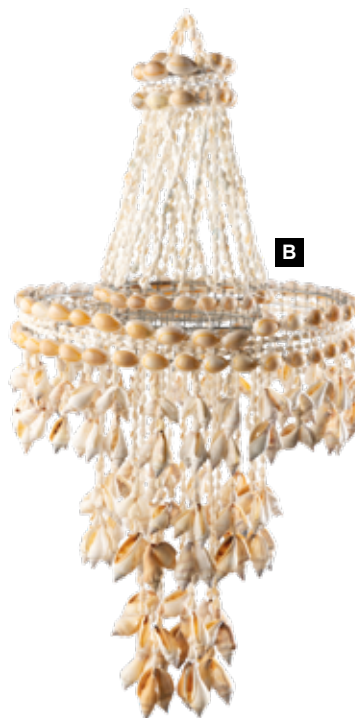

A

B

C

A Cortina de conchas

con conchas reales
90x180cm
7371337 color natural/multicolor
unidad 71,45 €

D Lámpara de conchas

con conchas reales, con colgador en S,
para colgar
75x12cm
7371333 blanco/color natural
unidad 21,20 €

B Lámpara de conchas

con conchas reales
60x25cm
7371335 color natural
unidad 47,05 €

E Carrillón de viento de conchas

con conchas reales, con colgador en S,
para colgar
90x20cm
7371334 blanco
unidad 36,60 €

C Cortina de conchas

con conchas reales, con colgador, para
colgar
50x90cm
7371336 color natural
unidad 47,05 €

D

E

G

F

Arena de cuarzo

2 kg/bolsa, material natural

F Arena de cuarzo

2 kg/bolsa, material natural
8000282 beige
bolsa 6,00 €

Set de conchas

surtido

G Set de conchas

surtido
500g, 3-13cm, 3-13cm
7371343 color natural
unidad 15,60 €