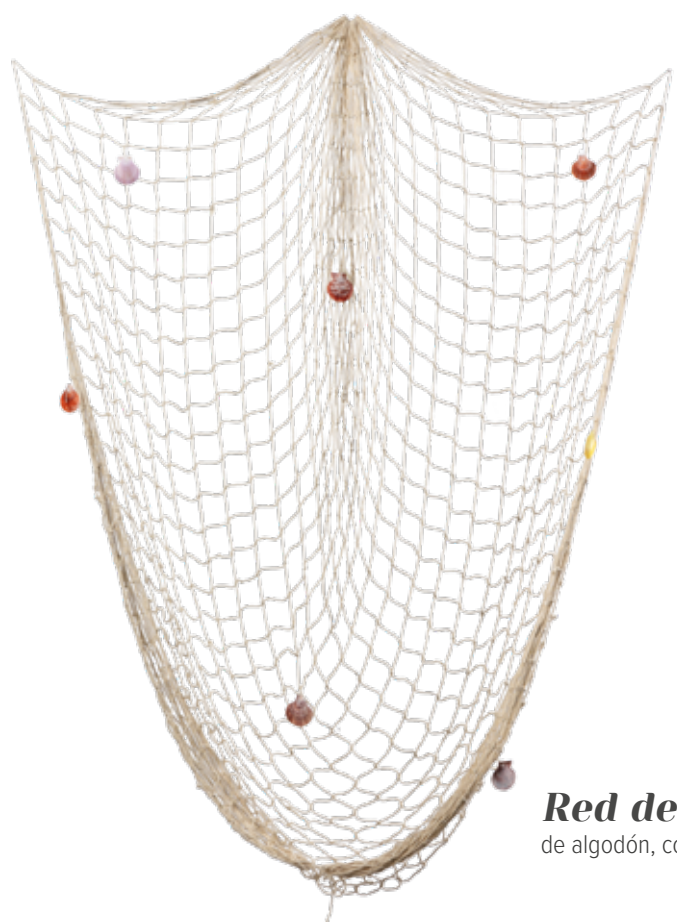

Red de pesca
de algodón, con conchas reales