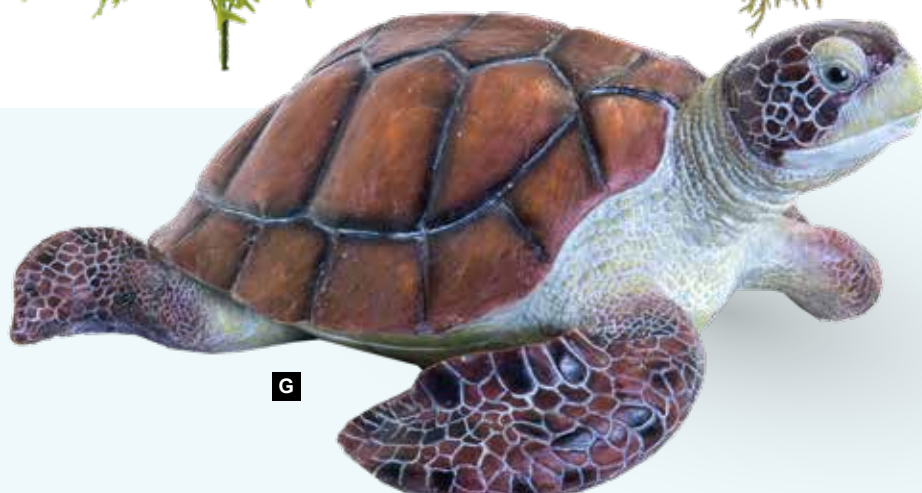

Tortuga

resina sintética, hecho de
resina sintética, plást

G

resina sintética, hecho de resina sintética,
plást
36, 28cm
7367547 natural
unidad 71,45 €

G