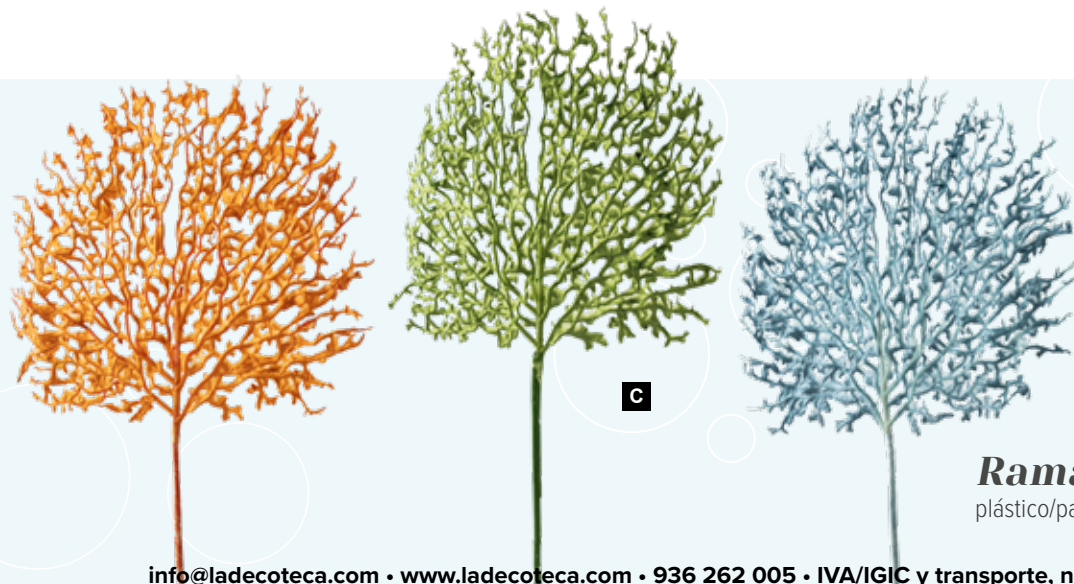

C Rama de coral

plástico/papel, Flexible
58cm, Ø 40cm, tallo: 25cm

7373287 naranja

7373288 verde

7373290 azul

unidad

11,80 €