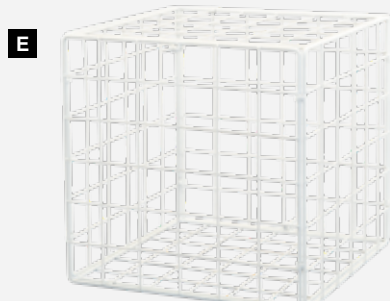

17,15 €

**C Marco metalico ovalado**

con ojal para colgar
90x70cm
7374300 oro
7374301 plata
unidad

22,85 €

D Marco metalico ovalado

con ojal para colgar
60x50cm
7374298 oro
7374299 plata
unidad

16,25 €

**E Cubo reja metálica**