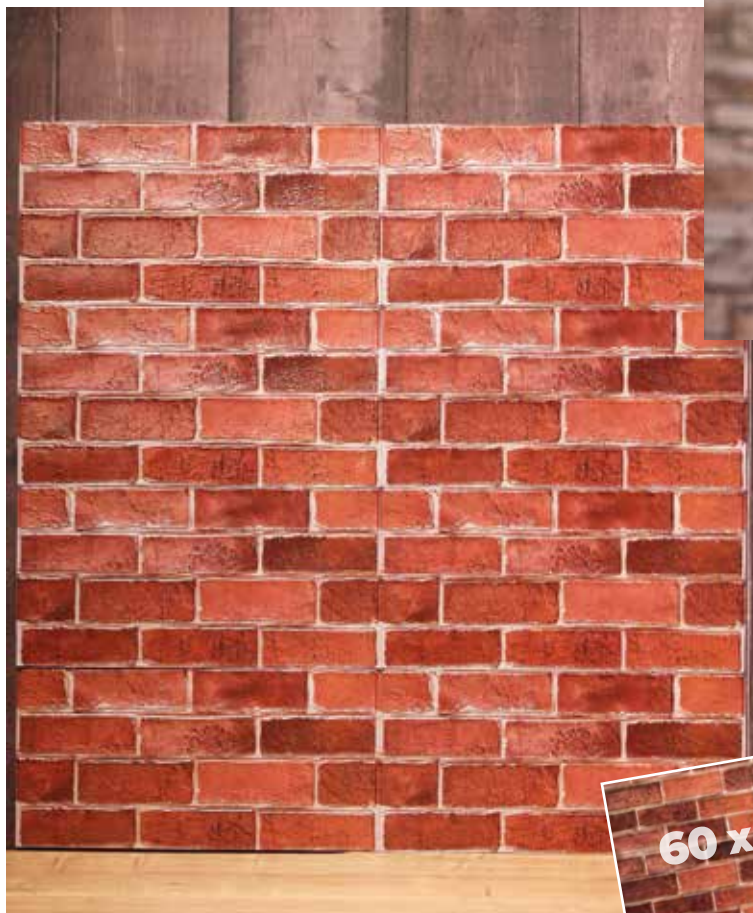

B Fondo de pared »efecto piedra«

de plástico,, autoadhesivo

60x30cm

7374451 marrón/naranja

unidad

12,55 €