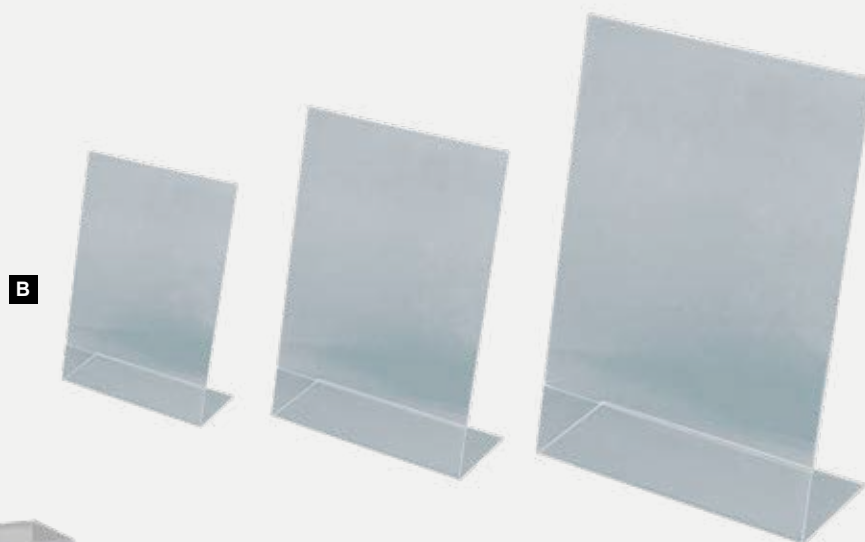

C #Expositor acrílico en forma de escalera
triple, con fines decorativos
15x15x15cm
7368697 transparente
unidad **20,05 €**

doble, con fines decorativos
20x20x20cm
7368698 transparente
unidad **26,80 €**

triple, con fines decorativos
30x21x16cm
7368699 transparente
unidad **36,90 €**