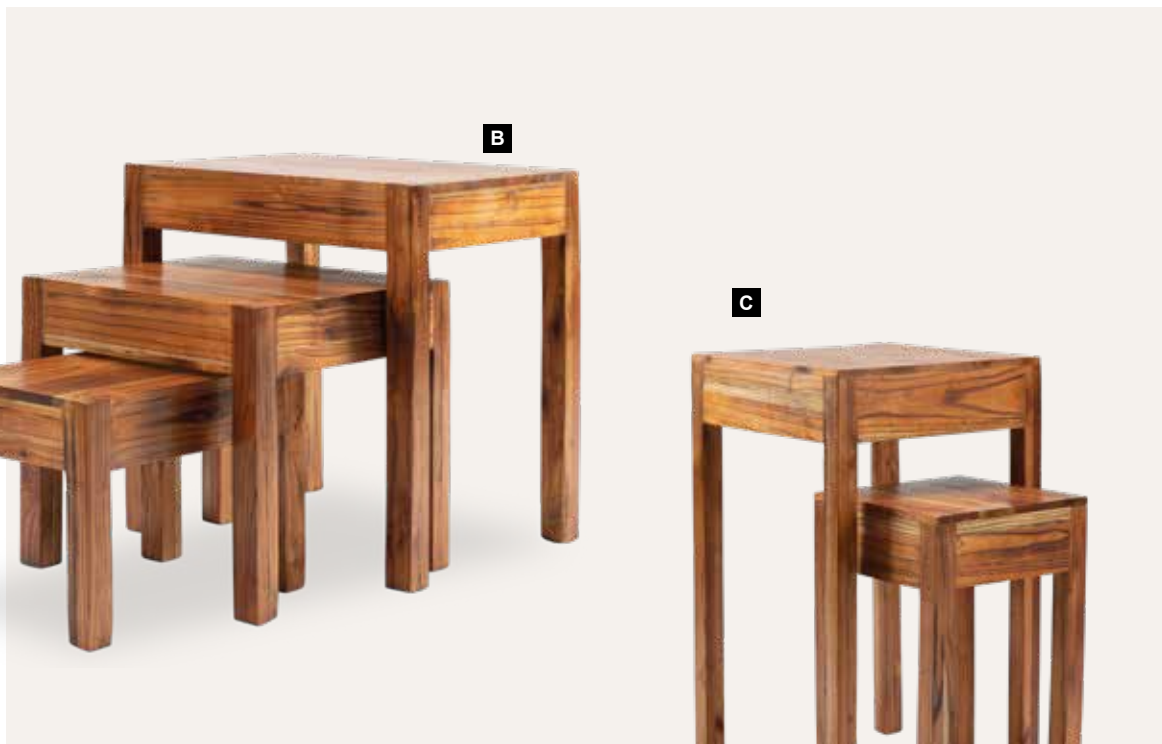

B Mesas de madera

juego de 3 piezas, madera de secuoya
45x35cm
7371290 marrón
unidad 284,50 €

C Taburetes de madera natural

juego de 2 piezas, madera de secuoya
120x40cm
7371289 marrón
unidad 276,75 €