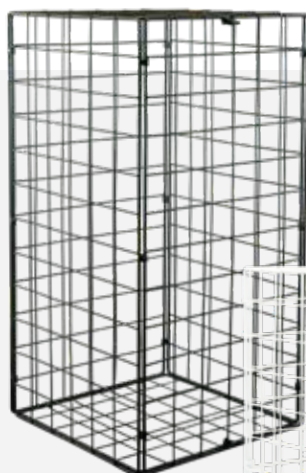

17,15 €

**C Marco metalico ovalado**

con ojal para colgar
90x70cm
7374300 oro
7374301 plata
unidad

22,85 €

D Marco metalico ovalado

con ojal para colgar
60x50cm
7374298 oro
7374299 plata
unidad

16,25 €

**E Cubo reja metálica**