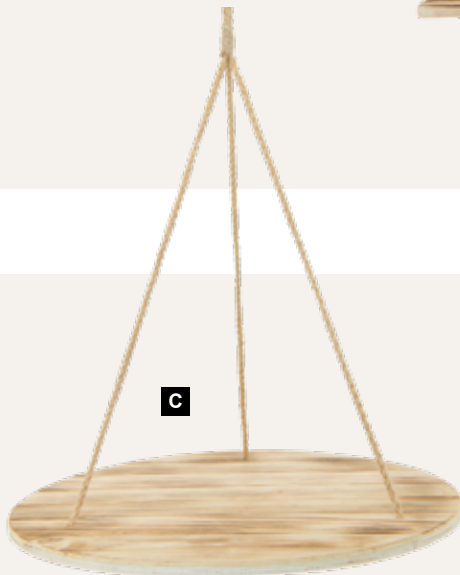

C Estante redondo con cuerda, colgante

redondo, madera, con cuerdas de fibras naturales, espesor 1cm
60x60x74cm
7369606 marrón/color natural
unidad 97,80 €

C