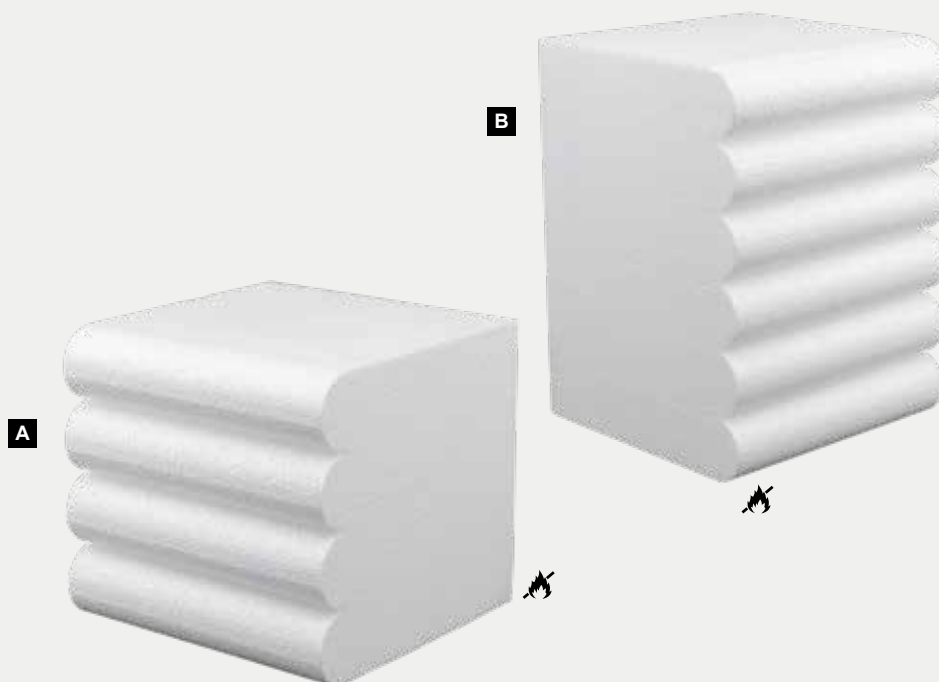

18x14x10cm

7354605 transparente
unidad **13,25 €**

18x21x10cm

7354606 transparente
unidad **14,75 €**

A #Expositor de toallas poliéstireno

✦ espuma de poliestireno, resistente al fuego, 4 costillas
25x23x25cm
8000039 blanco
unidad **42,75 €**

B #Expositor de toallas poliéstireno

✦ espuma de poliestireno, resistente a las llamas, 6 costillas
25x34x25cm
8000058 blanco
unidad **45,40 €**

**C****D****C #Maniqués cabeza de hombre phil**

espuma de poliestireno
Ø57x15x32cm
7346681 blanco
unidad **17,85 €**