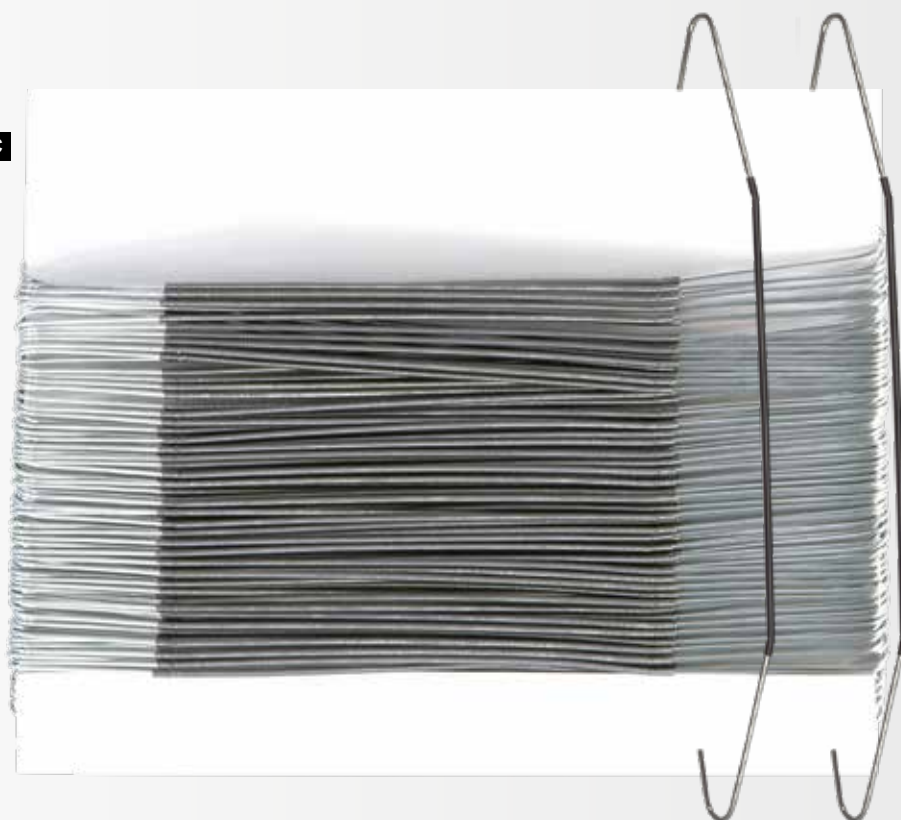

7341418 plateado
caja **44,80 €**

**C****C Ganchos metálicos extensibles**

Solución decorativa para colgar elementos, resiste hasta 500g

7380193 plateado
unidad **14,10 €**

A

A Bola de espejos

espuma de poliestireno con discos de vidrio, sobre bola de estiroppo
Ø6cm, Ø 6cm