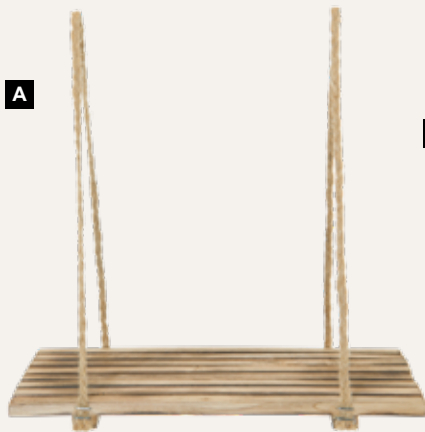

A Estante de listones con cuerda, colgante

en ángulo, madera, cuerdas de fibras naturales, espesor 1,5cm
29x15,5x29cm
7369603 marrón/color natural
unidad 15,60 €

A