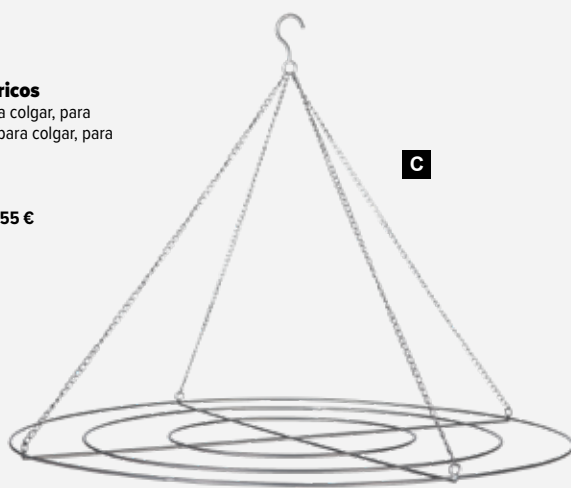

A

A Aros metálicos

para colocar decoración de escaparate

Ø 60cm

7370442 oro
unidad

18,10 €

Ø 90cm

7370441 oro
unidad

28,25 €

C Rejilla aros concéntricos

3 piezas, con cadena para colgar, para
presentar d, con cadena para colgar, para
presentar decoración

Ø40-60-80cm

7367440 plateado

unidad

49,55 €

C