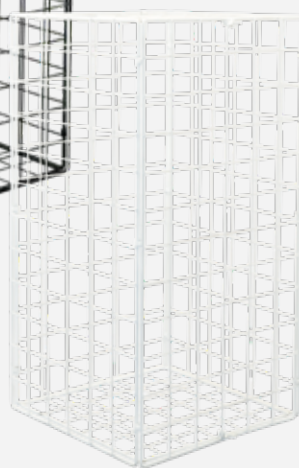

17,15 €

**C Marco metalico ovalado**

con ojal para colgar
90x70cm
7374300 oro
7374301 plata
unidad

22,85 €

D Marco metalico ovalado

con ojal para colgar
60x50cm
7374298 oro
7374299 plata
unidad

16,25 €

**E Cubo reja metálica**