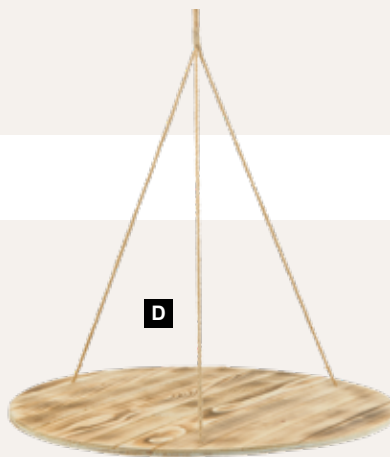

A Estante de listones con cuerda, colgante

en ángulo, madera, cuerdas de fibras naturales, espesor 1,5cm
29x15,5x29cm
7369603 marrón/color natural
unidad 15,60 €

A

B

B Estante de listones con cuerda, colgante

en ángulo, madera, cuerdas de fibras naturales, espesor 1,5cm
50x25x36cm
7369604 marrón/color natural
unidad 31,35 €

C Estante redondo con cuerda, colgante

redondo, madera, con cuerdas de fibras naturales, espesor 1cm
60x60x74cm
7369606 marrón/color natural
unidad 97,80 €

C

D

D Estante redondo con cuerda, colgante

redondo, madera, con cuerdas de fibras naturales, espesor 1cm
40x40x58cm
7369605 marrón/color natural
unidad 47,15 €

E Expositor de madera set 3 piezas

1: 56x18x18cm, 2: 47x17,5x14,5cm, 3:
42x17,5x10cm
7372500 marrón
7372501 blanco
unidad 77,90 €

E

F Discos de madera

madera, 2 piezas, natural
Ø20x2cm
7361788 natural
red 23,55 €

F

G

G Discos de madera

madera, 4 piezas, natural
Ø10x2cm
7361786 natural
red 7,80 €