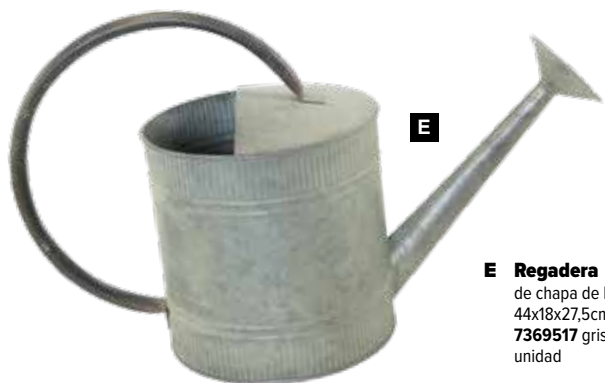

**A**

**A Cubo**  
de chapa de hierro, Ø fondo 17cm, con  
asas  
26x34cm, Ø 26cm  
7369513 gris  
unidad 15,70 €

**B**

**B Lechera**  
de chapa de hierro, con asas  
52x37x25cm  
7369515 gris  
unidad 47,15 €

**C**

**C Lechera**  
de chapa de hierro, con asas  
24x15,5x17cm  
7369516 gris  
unidad 15,70 €

A

**A Girasol**  
plástico/seda artif., 2 hojas  
100cm, flor: Ø 26cm  
**7371467** amarillo/verde  
unidad **9,85 €**

B

**B Girasol**  
2 hojas, plástico/seda artif., 4 hojas  
90cm, flor: Ø 16cm, Ø 14cm  
**7371470** amarillo/verde  
unidad **7,25 €**

C

**C Girasol**  
3 hojas, plástico/seda artif., 4 hojas  
125cm, flor: Ø 26cm, Ø 18cm, Ø 16cm  
**7371465** amarillo/verde  
unidad **15,70 €**

D

**D Girasol**  
3 hojas, plástico/seda artif., 5 hojas  
90cm, flor: Ø 18cm  
**7371468** amarillo/verde  
unidad **11,20 €**

E

**E Regadera**  
de chapa de hierro, con asa  
44x18x27,5cm  
**7369517** gris  
unidad **15,70 €**