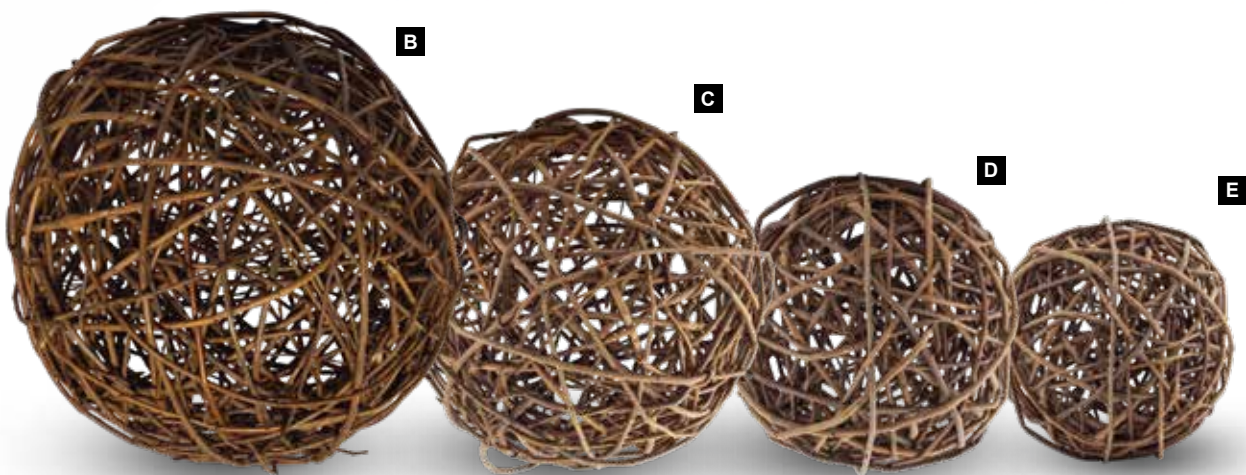

7,65 €

B

C

D

E

**A Hierba caña en maceta**

Plástico  
90cm, maceta: Ø 14,5cm  
7372616 burdeos  
unidad 53,85 €

**B Hierba caña en maceta**