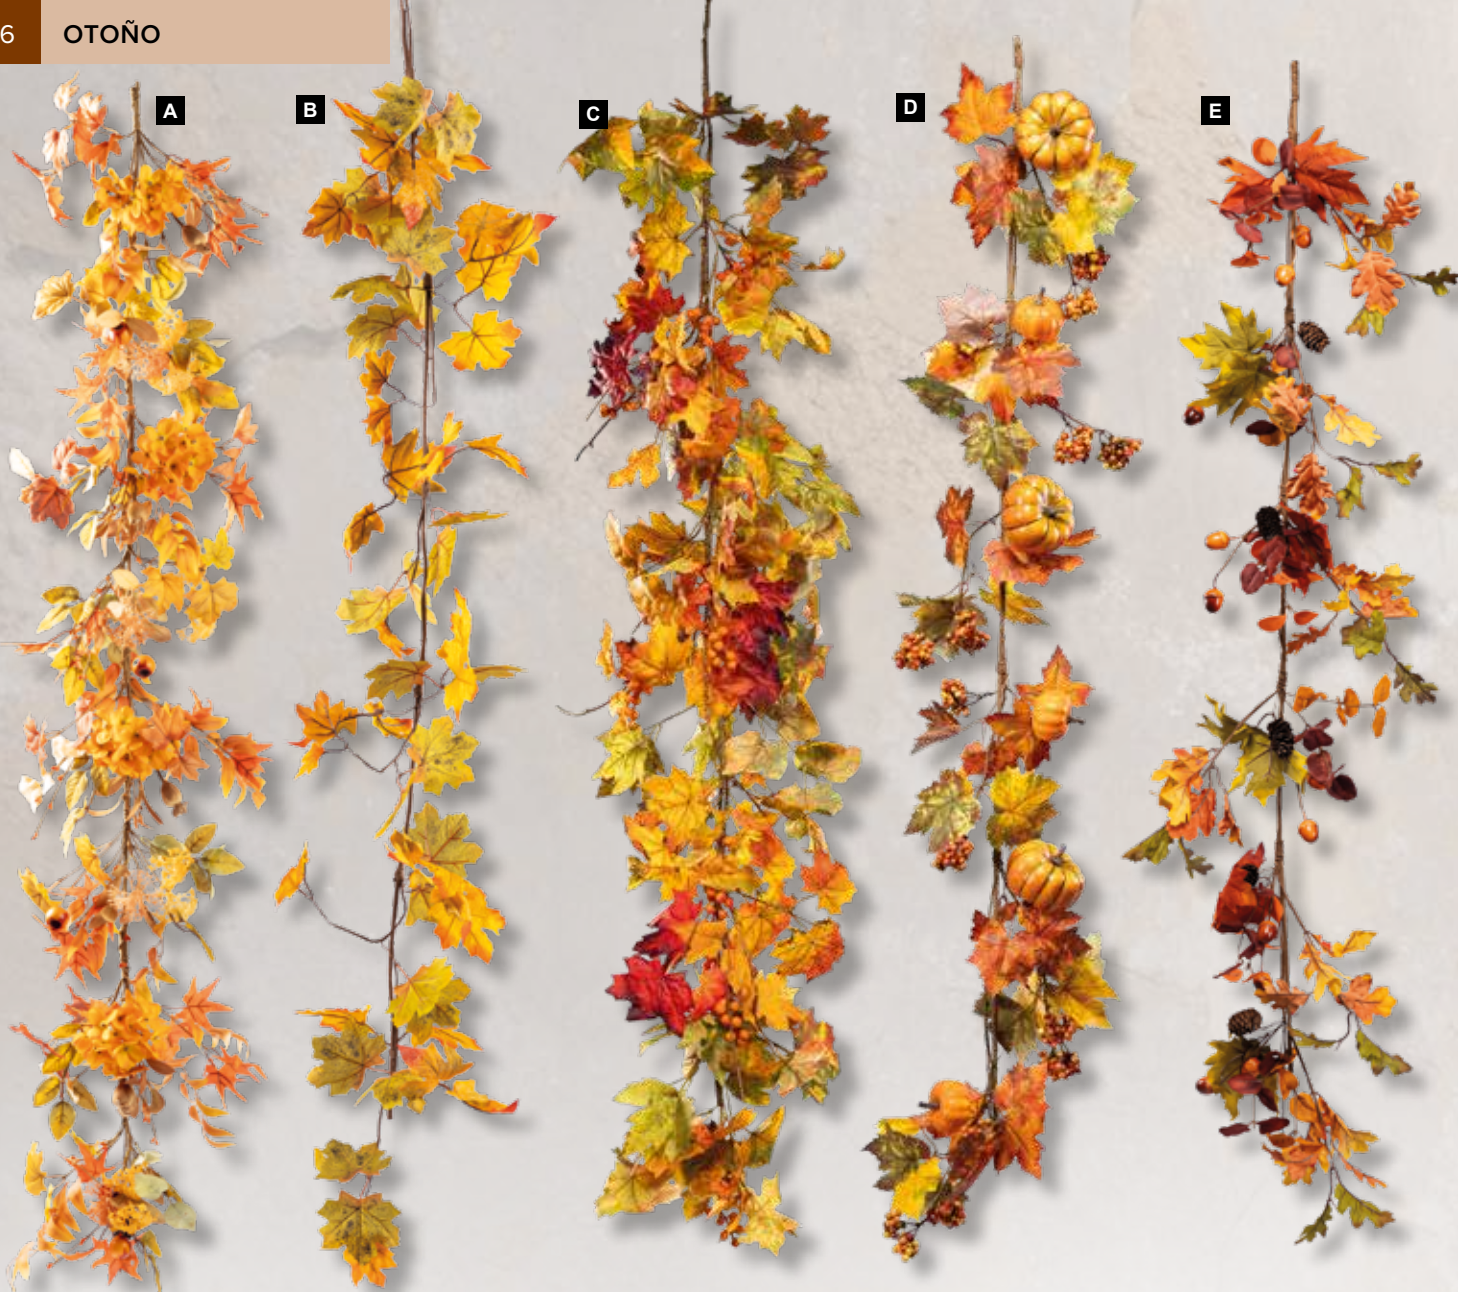

A Guirnalda otoñal
plástico/seda artificial
150cm
7373875 naranja/amarillo
unidad **53,85 €**

B Guirnalda hojas de arce
plástico/seda artif., flexible
150cm
7371402 verde/naranja
unidad **38,45 €**

C Guirnalda hojas arce
Plástico, hojas y bayas
150cm
7372611 multicolor
unidad **46,15 €**

D Guirnalda otoño
plástico/seda artif., flexible, bayas,
calabazas
150cm
7371400 naranja/verde
unidad **53,30 €**

E Guirnalda otoño
plástico/seda artif., flexible, piñas,
bellotas
150cm
7371401 naranja/verde/rojo
unidad **46,05 €**

F Hojas de arce, surtido
36uds./bolsa, seda art.
13 cm
7363216 verde/marrón
bolsa **7,65 €**

Hojas de arce, surtido

36uds./bolsa, seda art.