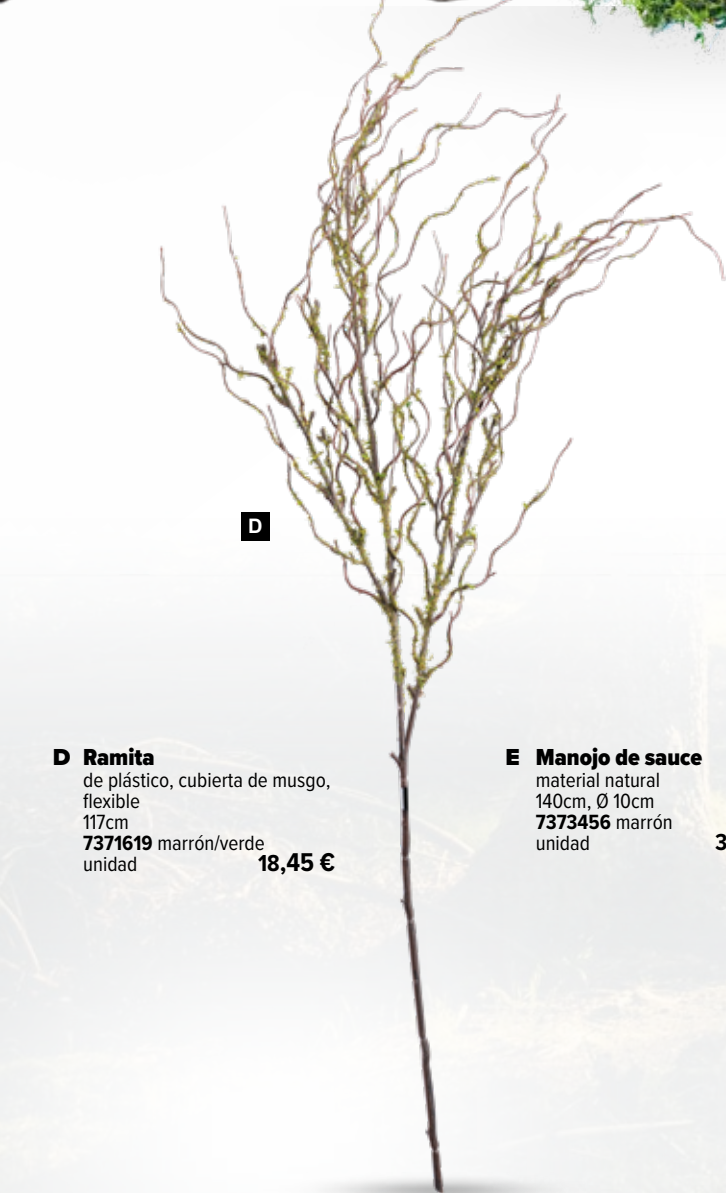

A Musgo
1kg/bolsa, material seco, natural, de material natural
7378487 natural/verde
bolsa 61,55 €

B Musgo en bolsa
250 g para esparcir
7365028 verde
bolsa 15,25 €

A

C

C Panel de musgo
natural sobre base de papel, musgo natural sobre base de papel
30x30cm
7378486 natural/verde
unidad 4,55 €

B

D

D Ramita
de plástico, cubierta de musgo, flexible
117cm
7371619 marrón/verde
unidad 18,45 €

E

E Manojó de sauce
material natural
140cm, Ø 10cm
7373456 marrón
unidad 37,15 €

F

F Manojó de sauce
material natural
90cm, Ø 10cm
7373455 marrón
unidad 25,45 €

140 cm

90 cm