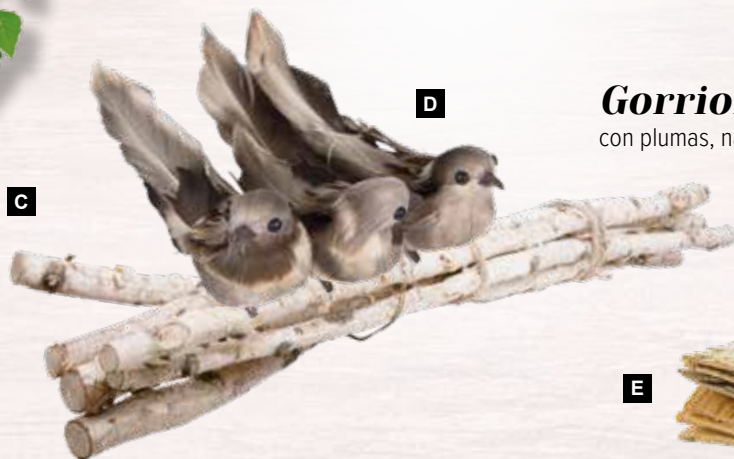

D

Gorriones con clip

con plumas, natural, juego de 3 piezas

C

Fardo de ramas de abedul

ramas naturales, 6 piezas

E

Paneles de corteza

6u., natural, empaquetado, grosor 2-3mm