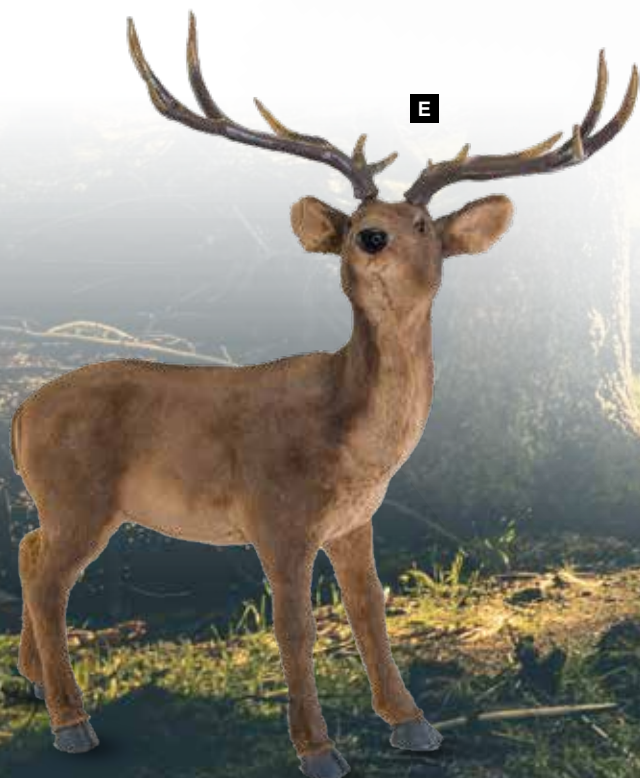

A Búho, volando
poliespuma con plumas
55x30cm, 0
8006236 marrón/blanco
unidad 46,05 €

A Búho
con plumas, poliespuma
18x18cm
7361772 marrón
unidad **38,45 €**

D Arbusto de helecho
con 49 hojas, de seda artificial,
plástico
Ø 90cm
7370046 verde
unidad **46,15 €**

B Arbusto de helecho
con 67 hojas, de seda artificial,
plástico
Ø 100cm
7370047 verde
unidad **61,55 €**

E Ciervo
de pie
83x40x92cm
7368450 marrón
unidad **251,95 €**

C Ciervo
de pie
67x29x56cm
7368451 marrón
unidad **138,55 €**

F Ciervo
recostado
61x38x61cm
7368452 marrón
unidad **251,30 €**