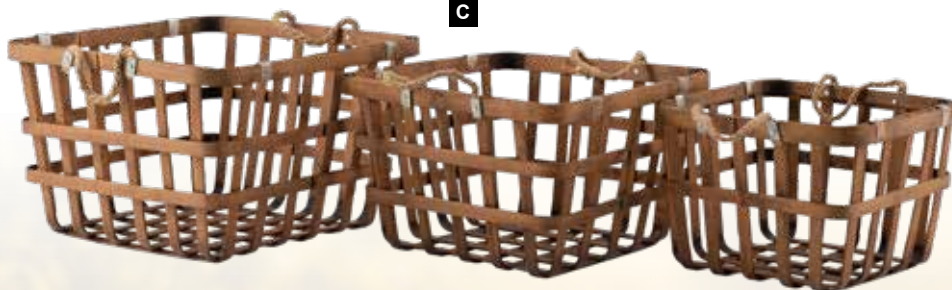

A

A Rueda

de madera de abeto
70cm, espesor 3,5cm
7371396 marrón
unidad

83,95 €

B Canasta de bambú

juego de 3, anidables
41x39x26cm,35x33x22cm,30x28x
21cm
7366525 natural
set

107,75 €

B

C

C Canasta de bambú

juego de 3, anidados
57x37x38cm,51x29x33cm,45x27x
28cm
7366524 natural
set

138,55 €

D Carretilla

madera abeto, para montaje, incl.
instrucc.
138x46x40cm, jardinera 65x46x25cm
7371397 marrón
unidad

125,90 €

D

E Barriles vino

2 uds., de madera de abeto, anidados
40x25cm, 30x18cm
7371393 marrón
set

137,20 €

F Cubos

2 uds., de madera de abeto, anidadas
40x30cm, 35x25cm
7371394 marrón
set

115,50 €

E

F