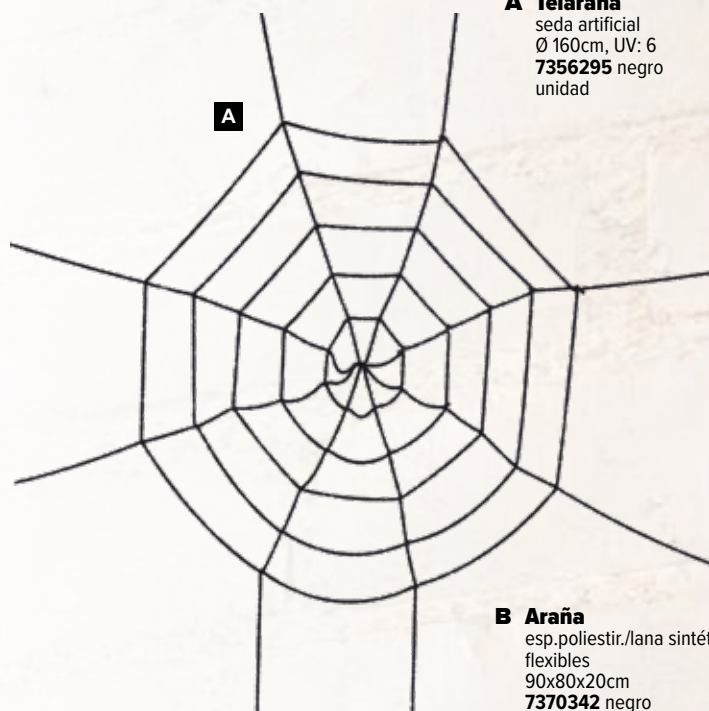

B Araña
esp. poliestir./lana sintética, patas
flexibles
90x80x20cm
7370342 negro
unidad