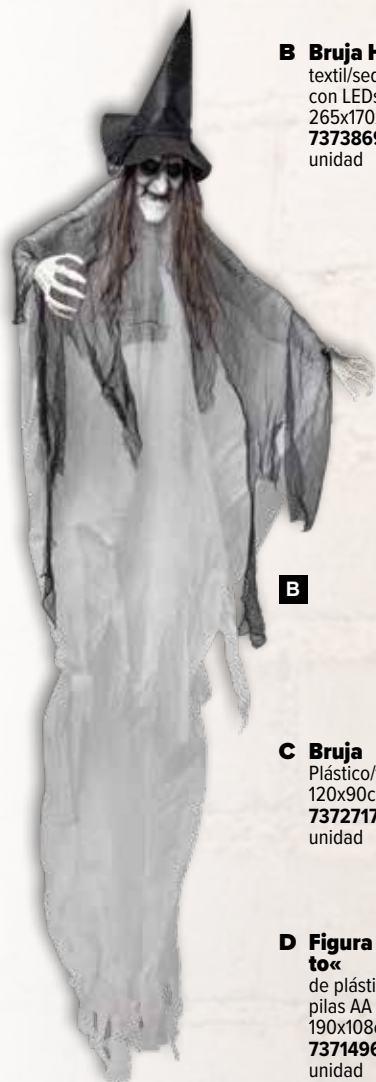

B Bruja Halloween

textil/seda artificial, brazos móviles,
con LEDs
265x170x20cm, requiere 2 pilas AAA
7373869 blanco/negro
unidad **76,95 €**