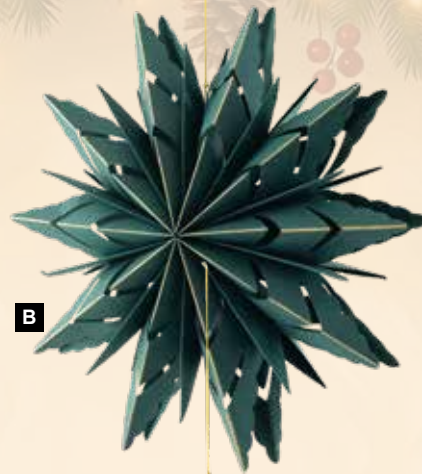

A Estrella plegable

Papel, bordes oro
Ø 40cm
7372904 oro Verde
unidad

13,10 €

B

B Estrella plegable

Papel, bordes oro
Ø 30cm
7372907 verde/oro
unidad

10,05 €