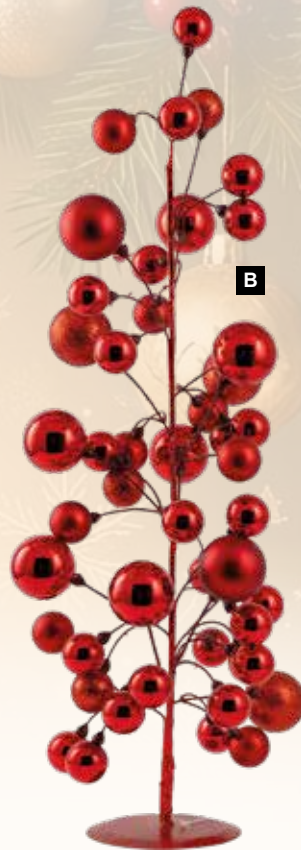

68,10 €

D

D Bola navideña de bolas

plástico, con bolitas de 1,5-2,5cm
25cm
7374902 dorado/rojo
unidad

72,35 €

A Candelabro con bolas

4 brazos, con purpurina, madera/
plástico
53 cm, Ø
7359258 rojo
unidad

61,55 €

Candelabro con bolas

4 brazos, con purpurina, madera/plástico

**B Árbol de navidad con bolas,
base redonda**

plástico y metal, 48 bolas de Navidad,
mate, brillante y con purpuri
75cm, mezcla de Ø 3cm, Ø 4cm, Ø
5cm, Ø 6cm
7374928 rojo
unidad