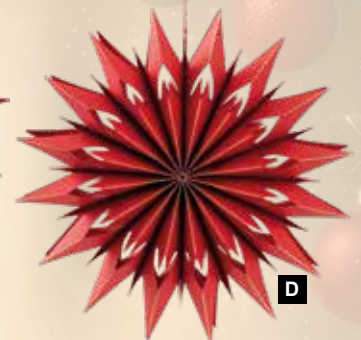

Estrella, de 12 puntas, doble capa

papel, plegable, con colgador, con cierre magnético