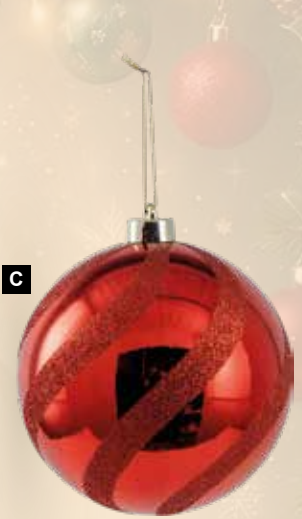

C Bola de Navidad
plástico, con franjas de purpurina
Ø 14cm
7375096 rojo
unidad 12,25 €

D Bola de Navidad
plástico, con franjas de purpurina
Ø 20cm
7375098 rojo
unidad 30,75 €

B

C

D

E

F

E Racimo de bolas
plástico, compuesto por 36 bolas
110cm, Ø 6cm, 8cm, 10cm
7375133 rojo
unidad 138,55 €