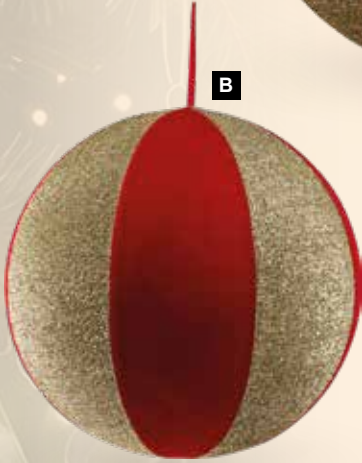

A

B

A Bola textil, hinchable

mezcla de terciopelo y tela con purpurina, plegable, con cremallera y colgador
Ø 60cm
7375182 rojo/dorado
unidad **76,95 €**

B Bola textil, hinchable

mezcla de terciopelo y tela con purpurina, plegable, con cremallera y colgador
Ø 40cm
7375178 rojo/dorado
unidad **49,25 €**

C

D

C Estrella textil, de 6 puntas

mezcla de terciopelo y tela con purpurina, con cremallera y colgador
Ø 80cm
7375174 rojo/dorado
unidad **44,30 €**

D Estrella textil, de 6 puntas

mezcla de terciopelo y tela con purpurina, con cremallera y colgador
Ø 40cm
7375170 rojo/dorado
unidad **33,85 €**

TRADITIONAL XMAS

F

F Cajas de regalo, cuadradas

3 pzas./set, cartón con revestimiento de terciopelo, apilable, tapa extraíble
20x20cm, 25x25cm, 30x30cm
7374840 rojo/dorado
unidad **125,95 €**

E

E Cascanueces con vara

plástico, base 19x17cm
80cm
7374875 rojo/dorado
unidad **138,55 €**

G

G #Sillón navideño

fibra de vidrio
190x95x95cm
8000373 rojo/dorado
unidad **3.742,50 €**