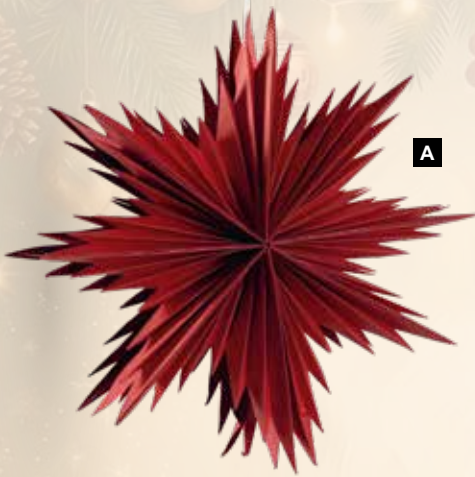

A

B

A Estrella 3D
papel, plegable, con cierre magnético, con colgador
Ø 30cm
7373943 rojo
unidad 12,75 €

B Estrella 3D
papel, plegable, con cierre magnético, con colgador
Ø 30cm
7373942 blanco
unidad 12,75 €

C

C Copo de nieve 3D
papel, plegable, con cierre magnético, con colgador
Ø 40cm
7373941 rojo
unidad 15,25 €

D Árbol de Navidad
papel, autoportado, plegable, con cierre magnético
40cm
7373950 rojo
unidad 18,45 €

D

E

E Árbol de Navidad
papel, autoportado, plegable, con cierre magnético
40cm
7373949 blanco
unidad 18,45 €

F

G

F Estrella 3D
papel, plegable, con cierre magnético, con colgador
Ø 40cm
7373947 rojo
unidad 11,55 €

G Estrella 3D
papel, plegable, con cierre magnético, con colgador
Ø 40cm
7373945 blanco
unidad 11,55 €