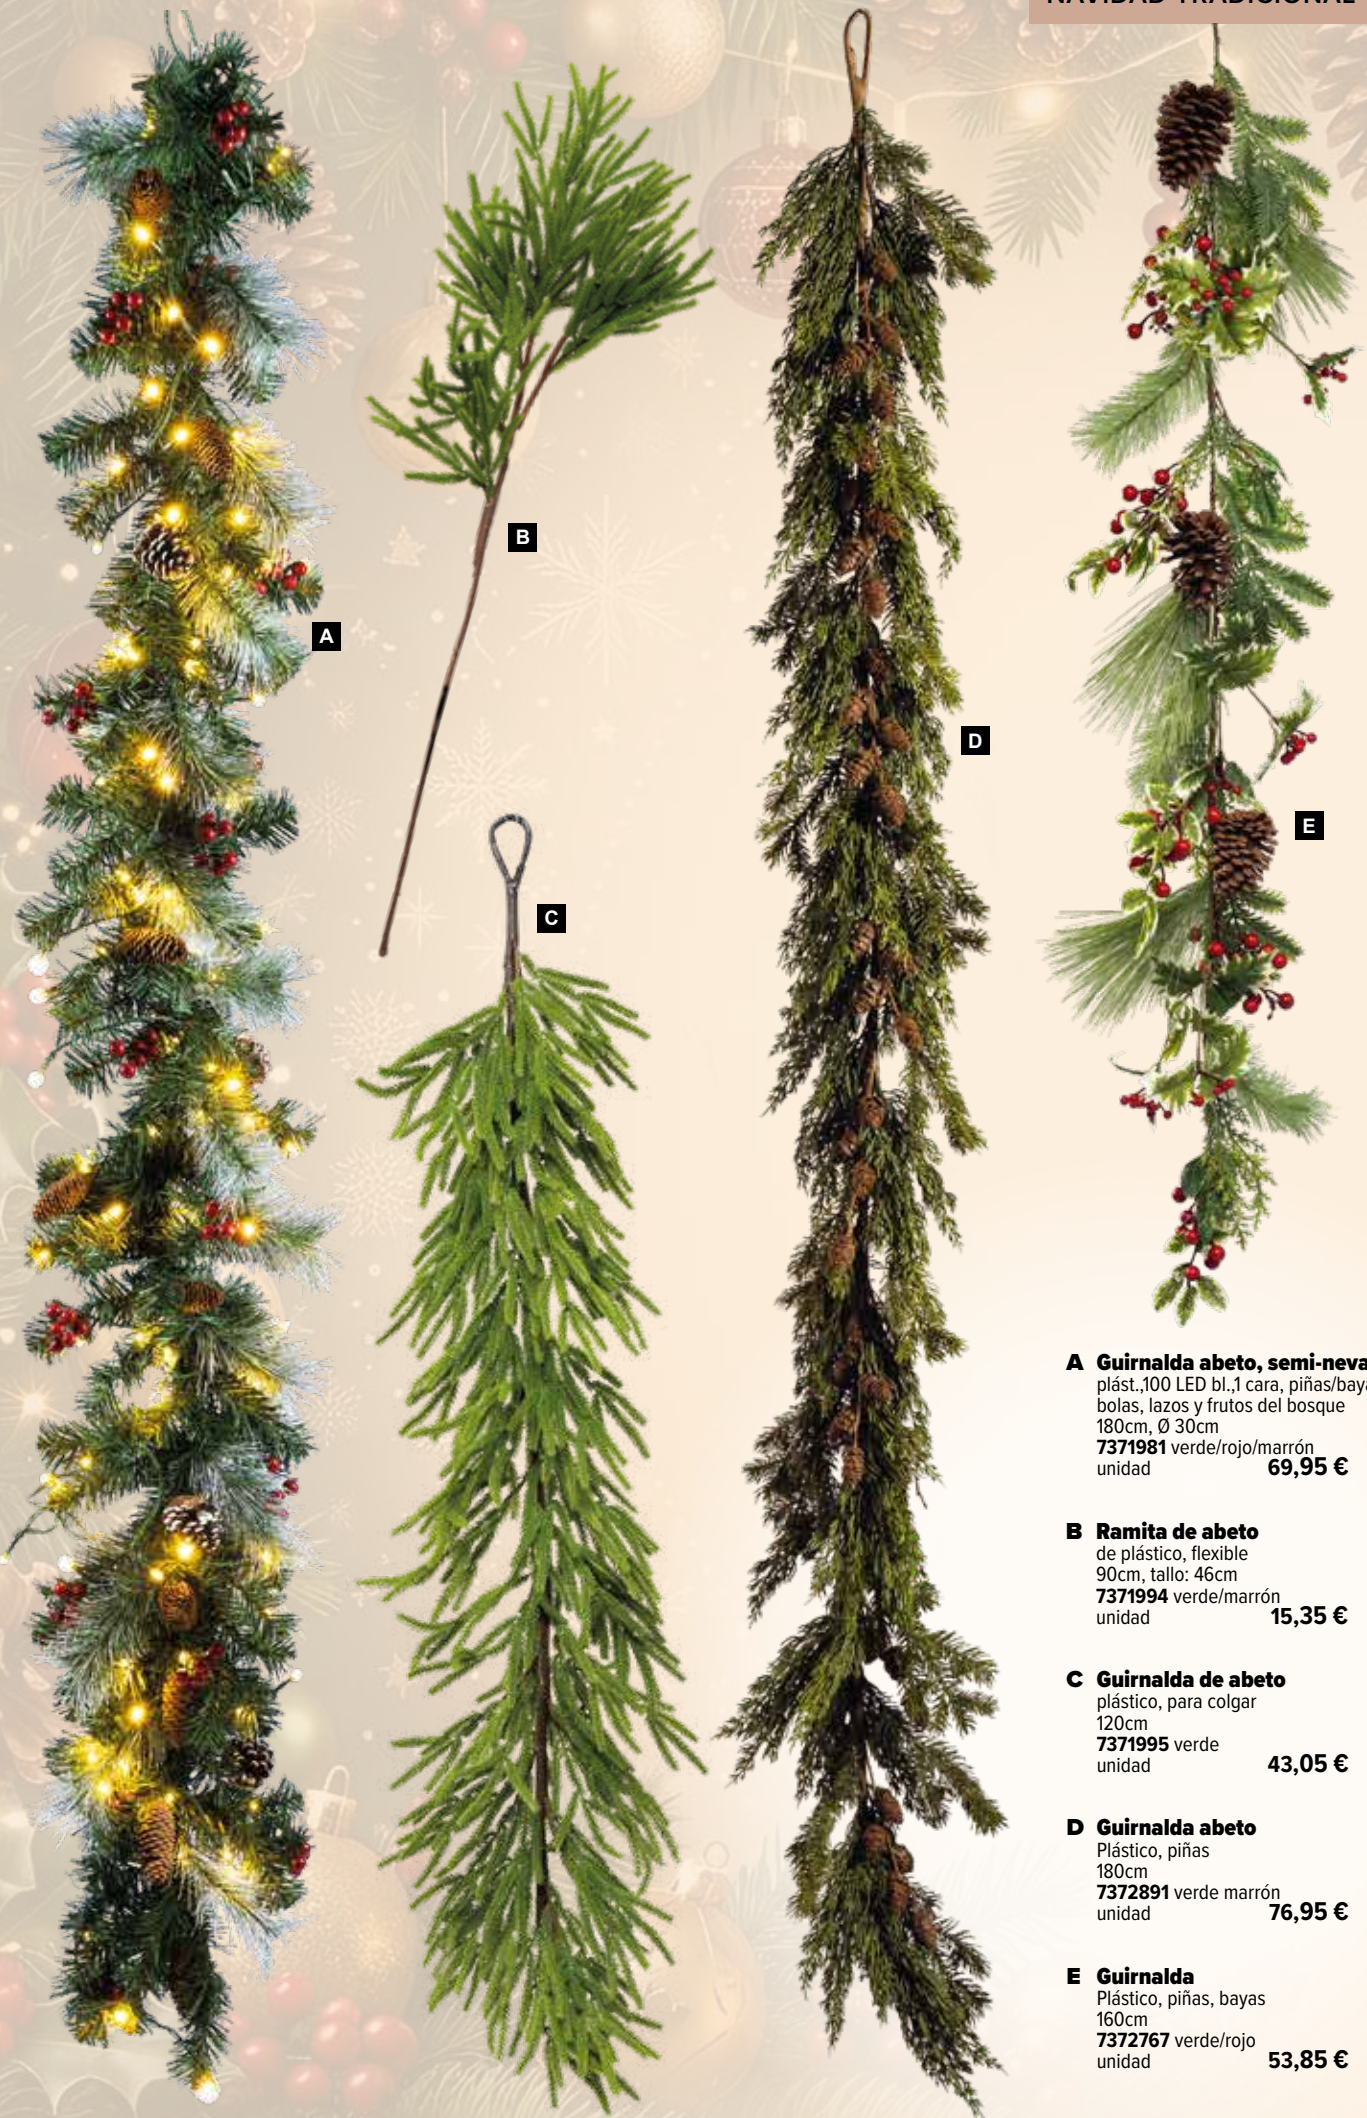

PE (polietileno), flexible, maceta de
plástico 9,5x12cm
65x35cm
7374779 verde/negro
unidad

30,65 €**D Guirnalda abeto**

Plástico
180cm
7372888 verde
unidad

67,70 €**E Abeto colgante**

8 ramas, Plástico
72cm
7372889 verde
unidad

30,65 €**F Guirnalda de pino**

plástico, purpurina plateada, para
colgar
120cm
7371996 verde
unidad

44,60 €

A Guirnalda abeto, semi-nevada
plást.,100 LED bl.,1 cara, piñas/bayas,
bolas, lazos y frutos del bosque
180cm, Ø 30cm
7371981 verde/rojo/marrón
unidad 69,95 €