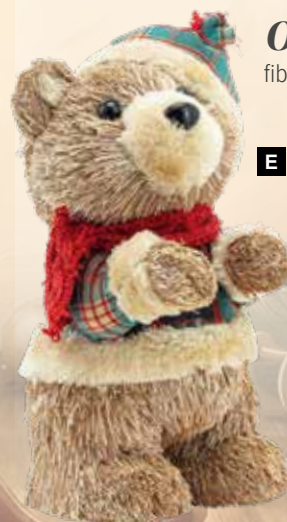

F Osito con vestido

gorro y bufanda, fibra sintética, porexpan, sentado
22x19x18cm
7373820 verde/rojo
unidad 42,55 €

B

C

**Osito con gorro**

fibra sintética, porexpan, paja, de pie

F

E