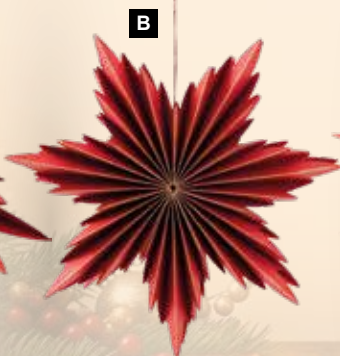

A Estrella, de 7 puntas, de doble capa

papel, plegable, con colgador, con cierre magnético

Ø 60cm

7374996 rojo/dorado

unidad

20,65 €

B Estrella, de 7 puntas, de doble capa

papel, plegable, con colgador, con cierre magnético

Ø 40cm

7374993 rojo/dorado

unidad

10,75 €

C Estrella de copa, 12 puntas, doble capa

papel, plegable, con colgador, con cierre magnético

Ø 60cm

7375038 rojo/dorado

unidad

19,95 €

D Estrella de copa, 12 puntas, doble capa

papel, plegable, con colgador, con cierre magnético

Ø 40cm

7375035 rojo/dorado

unidad

10,75 €

A

B

C

D