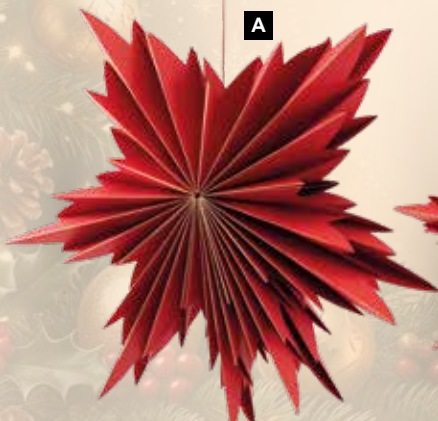

A Estrella, de 7 puntas, de doble capa

papel, plegable, con colgador, con cierre magnético

Ø 60cm

7374996 rojo/dorado

unidad

20,65 €

B Estrella, de 7 puntas, de doble capa

papel, plegable, con colgador, con cierre magnético

Ø 40cm

7374993 rojo/dorado

unidad

10,75 €

C Estrella de copa, 12 puntas, doble capa

papel, plegable, con colgador, con cierre magnético

Ø 60cm

7375038 rojo/dorado

unidad

19,95 €

D Estrella de copa, 12 puntas, doble capa

papel, plegable, con colgador, con cierre magnético

Ø 40cm

7375035 rojo/dorado

unidad

10,75 €

A

B

C

D