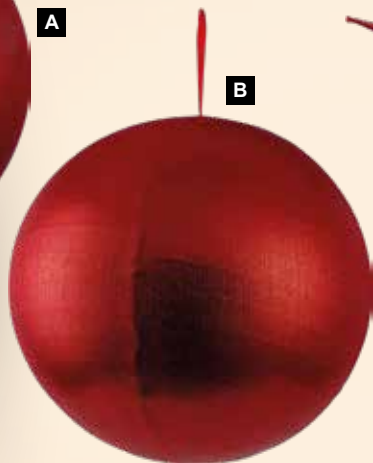

A

A Bola textil, hinchable

poliéster, plegable, con cremallera y colgador
Ø 60cm
7375181 rojo
unidad

83,10 €

B

B Bola textil, hinchable

poliéster, plegable, con cremallera y colgador
Ø 40cm
7375177 rojo
unidad