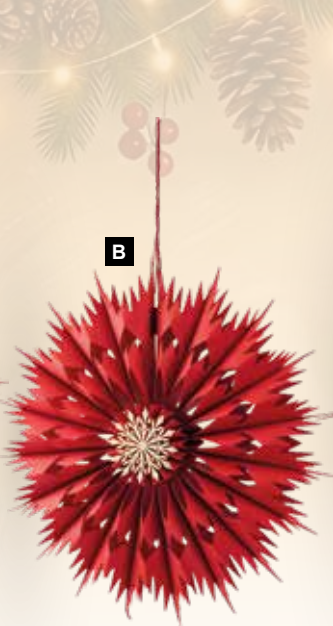

A

B

C

D

A Estrella de copo de nieve, con estrella metálica
papel, plegable, con cordón y tira de velcro
Ø 40cm
7375080 rojo
unidad

14,25 €

B Estrella de copo de nieve, con estrella metálica
papel, plegable, con cordón y tira de velcro
Ø 60cm
7375083 rojo
unidad

21,50 €

C Estrella, con estrella metálica, de 14 puntas
papel, plegable, con cordón y tira de velcro
Ø 60cm
7375077 rojo
unidad

19,25 €

D Estrella, con estrella metálica, de 14 puntas
papel, plegable, con cordón y tira de velcro
Ø 40cm
7375074 rojo
unidad

12,25 €

E Estrella, con estrella metálica, de 14 puntas
papel, plegable, con cordón y tira de velcro
Ø 60cm
7375078 verde
unidad

19,25 €

F Estrella, con estrella metálica, de 14 puntas
papel, plegable, con cordón y tira de velcro
Ø 40cm
7375075 verde
unidad

12,25 €

G Estrella de copo de nieve, con estrella metálica
papel, plegable, con cordón y tira de velcro
Ø 40cm
7375081 verde
unidad

14,25 €

H Estrella de copo de nieve, con estrella metálica
papel, plegable, con cordón y tira de velcro
Ø 60cm
7375084 verde
unidad

21,50 €

E

F

G

H