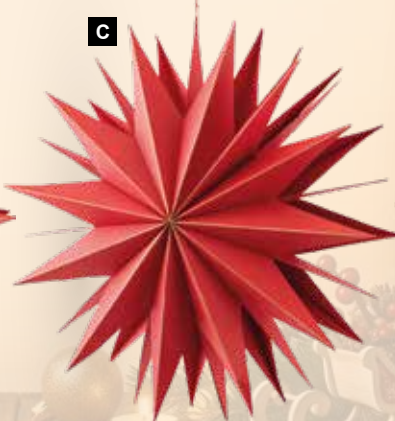

A Estrella, de 7 puntas, de doble capa

papel, plegable, con colgador, con cierre magnético

Ø 60cm

7374996 rojo/dorado

unidad

20,65 €

B Estrella, de 7 puntas, de doble capa

papel, plegable, con colgador, con cierre magnético

Ø 40cm

7374993 rojo/dorado

unidad

10,75 €

C Estrella de copa, 12 puntas, doble capa

papel, plegable, con colgador, con cierre magnético

Ø 60cm

7375038 rojo/dorado

unidad

19,95 €

D Estrella de copa, 12 puntas, doble capa

papel, plegable, con colgador, con cierre magnético

Ø 40cm

7375035 rojo/dorado

unidad

10,75 €

A

B

C

D