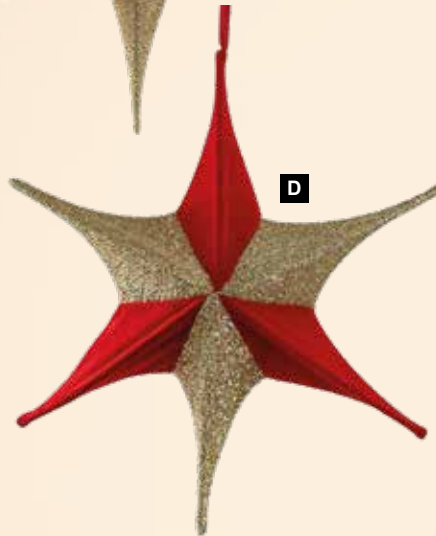

D

A Bola textil, hinchable
mezcla de terciopelo y tela con purpurina, plegable, con cremallera y colgador
Ø 60cm
7375182 rojo/dorado
unidad **76,95 €**

B Bola textil, hinchable
mezcla de terciopelo y tela con purpurina, plegable, con cremallera y colgador
Ø 40cm
7375178 rojo/dorado
unidad **49,25 €**

C Estrella textil, de 6 puntas
mezcla de terciopelo y tela con purpurina, con cremallera y colgador
Ø 80cm
7375174 rojo/dorado
unidad **44,30 €**

D Estrella textil, de 6 puntas
mezcla de terciopelo y tela con purpurina, con cremallera y colgador
Ø 40cm
7375170 rojo/dorado
unidad **33,85 €**

E Bola navideña de bolas
plástico, con bolitas de 1,5-2,5cm
25cm
7374902 dorado/rojo
unidad **72,35 €**

F Árbol de navidad cono de bolas
plástico y metal, con bolas de 1-2,5cm
48x18cm
7374899 dorado/rojo
unidad **68,10 €**

G Árbol de navidad cono de bolas
plástico y metal, con bolas de 1-2,5cm
70x25cm
7374900 dorado/rojo
unidad **134,30 €**