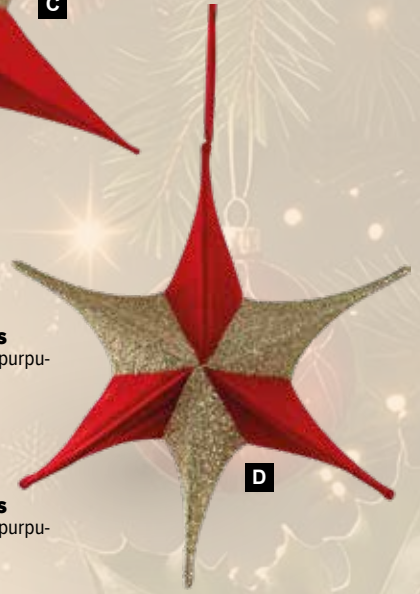

C

D

**C Estrella textil, de 6 puntas**

mezcla de terciopelo y tela con purpurina, con cremallera y colgador
 Ø 80cm
7375174 rojo/dorado
 unidad **44,30 €**

D Estrella textil, de 6 puntas

mezcla de terciopelo y tela con purpurina, con cremallera y colgador
 Ø 40cm
7375170 rojo/dorado
 unidad **33,85 €**