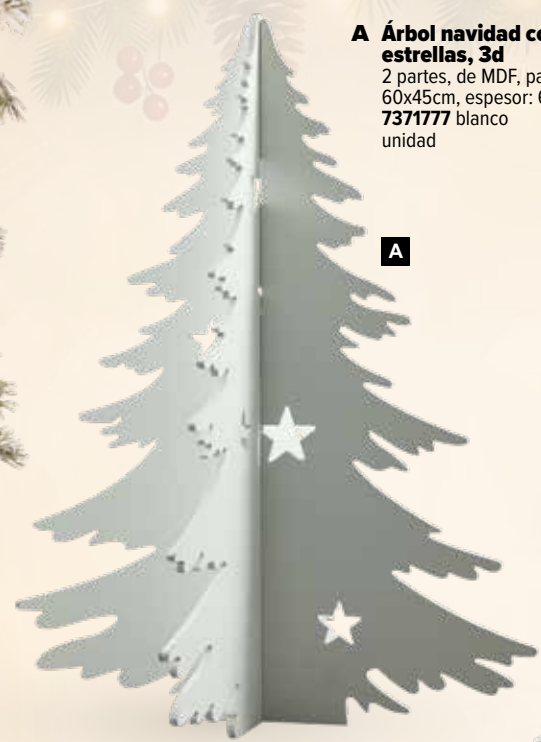

A

A **Árbol navidad contornos estrellas, 3d**
2 partes, de MDF, para apoyar
60x45cm, espesor: 6mm
7371777 blanco
unidad **27,65 €**