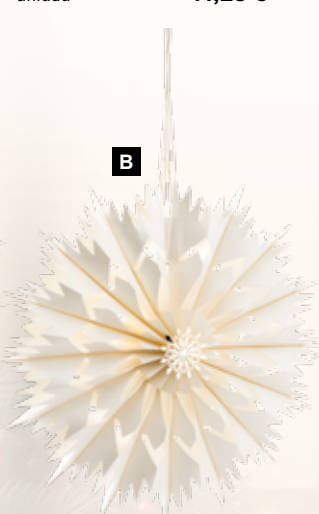

19,25 €

D Estrella, con estrella metálica, de 14 puntas

papel, plegable, con cordón y tira de velcro
 Ø 40cm
 7375073 blanco
 unidad

12,25 €

A

B

C

D