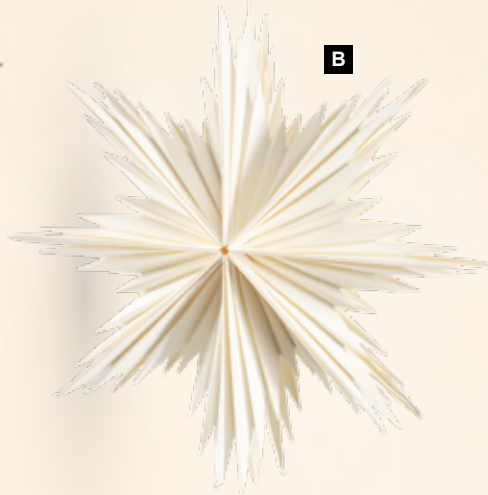

G

G Colgante de árbol de navidad

6 pzas./blister, papel, con borde de
 purpurina dorada
 10cm
 7374982 verde/dorado
 unidad

23,05 €

A

B

A Estrella 3D
papel, plegable, con cierre magnético, con colgador
Ø 30cm
7373943 rojo
unidad 12,75 €