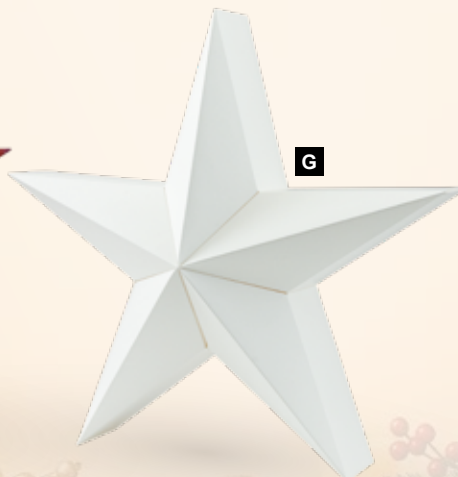

G

F Estrella 3D
papel, plegable, con cierre magnético, con colgador
Ø 40cm
7373947 rojo
unidad 11,55 €

G Estrella 3D
papel, plegable, con cierre magnético, con colgador
Ø 40cm
7373945 blanco
unidad 11,55 €