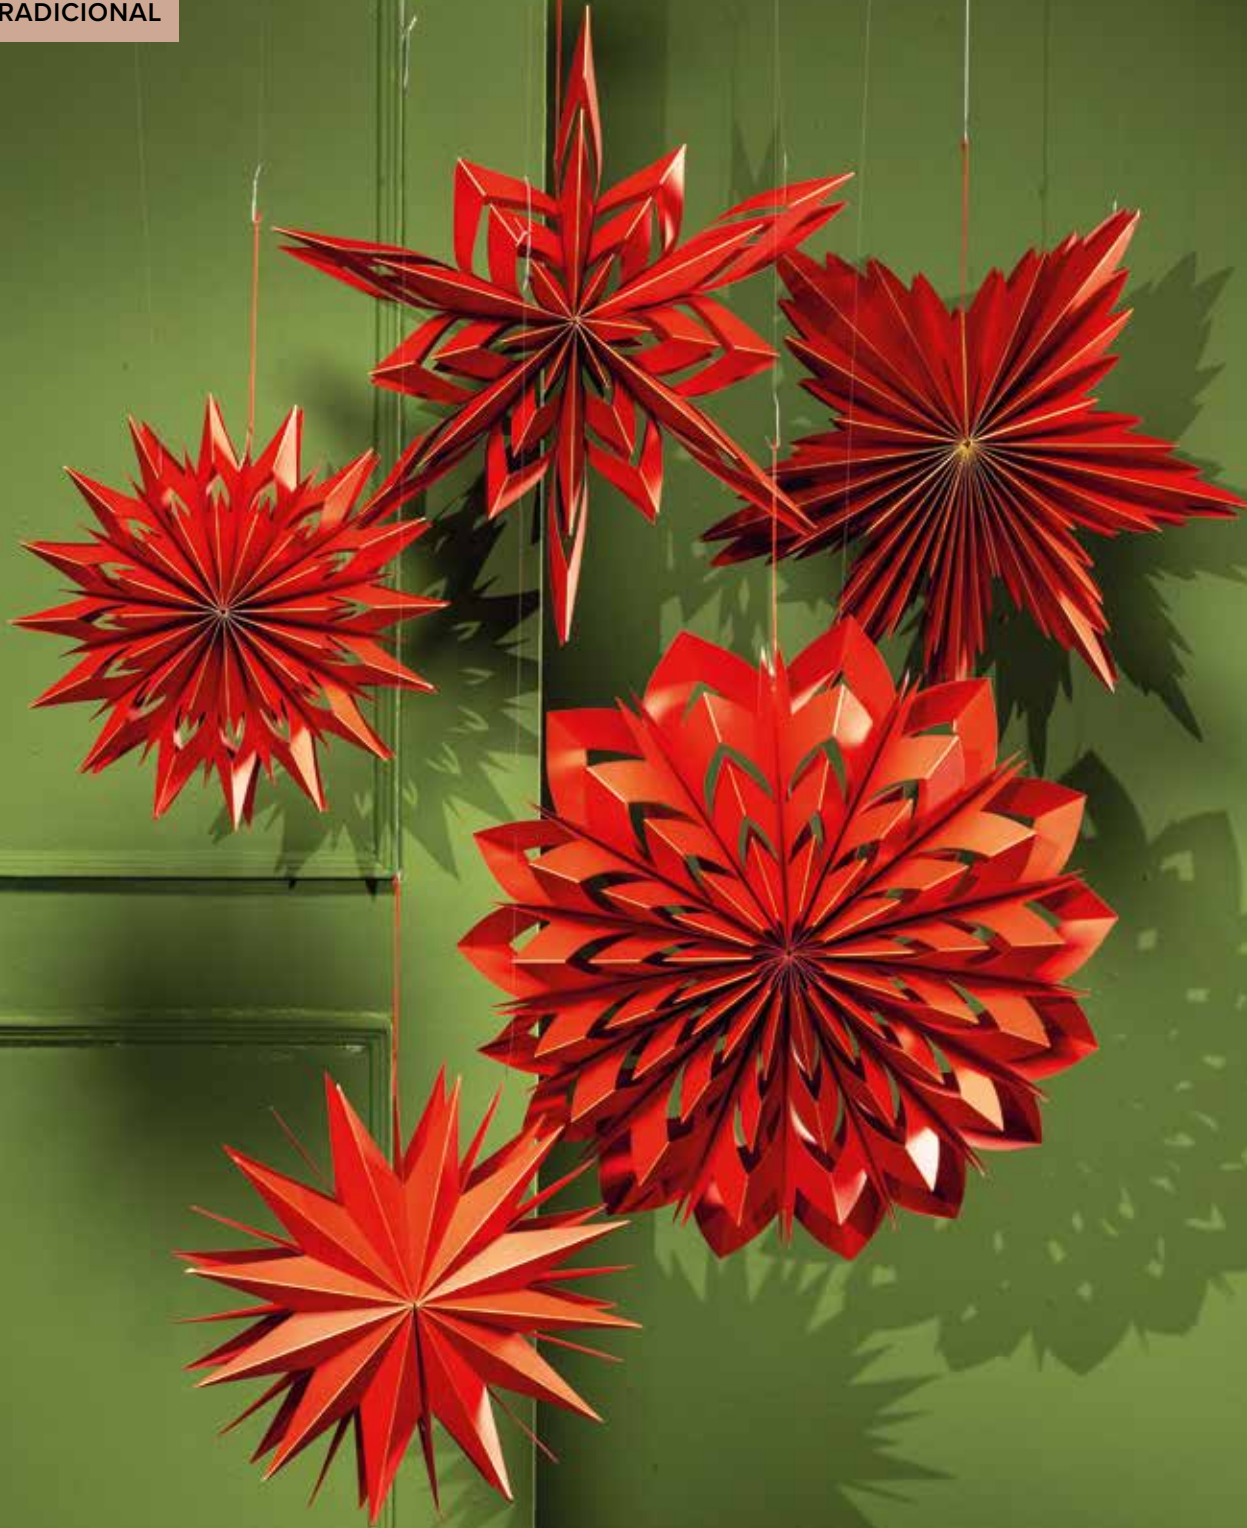

21,50 €

E

F

G

H

A Estrella, de 7 puntas, de doble capa

papel, plegable, con colgador, con cierre magnético

Ø 60cm