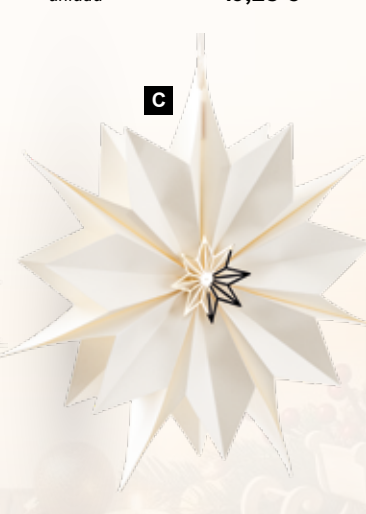

19,25 €

D Estrella, con estrella metálica, de 14 puntas

papel, plegable, con cordón y tira de velcro
 Ø 40cm
 7375073 blanco
 unidad

12,25 €

A

B

C

D