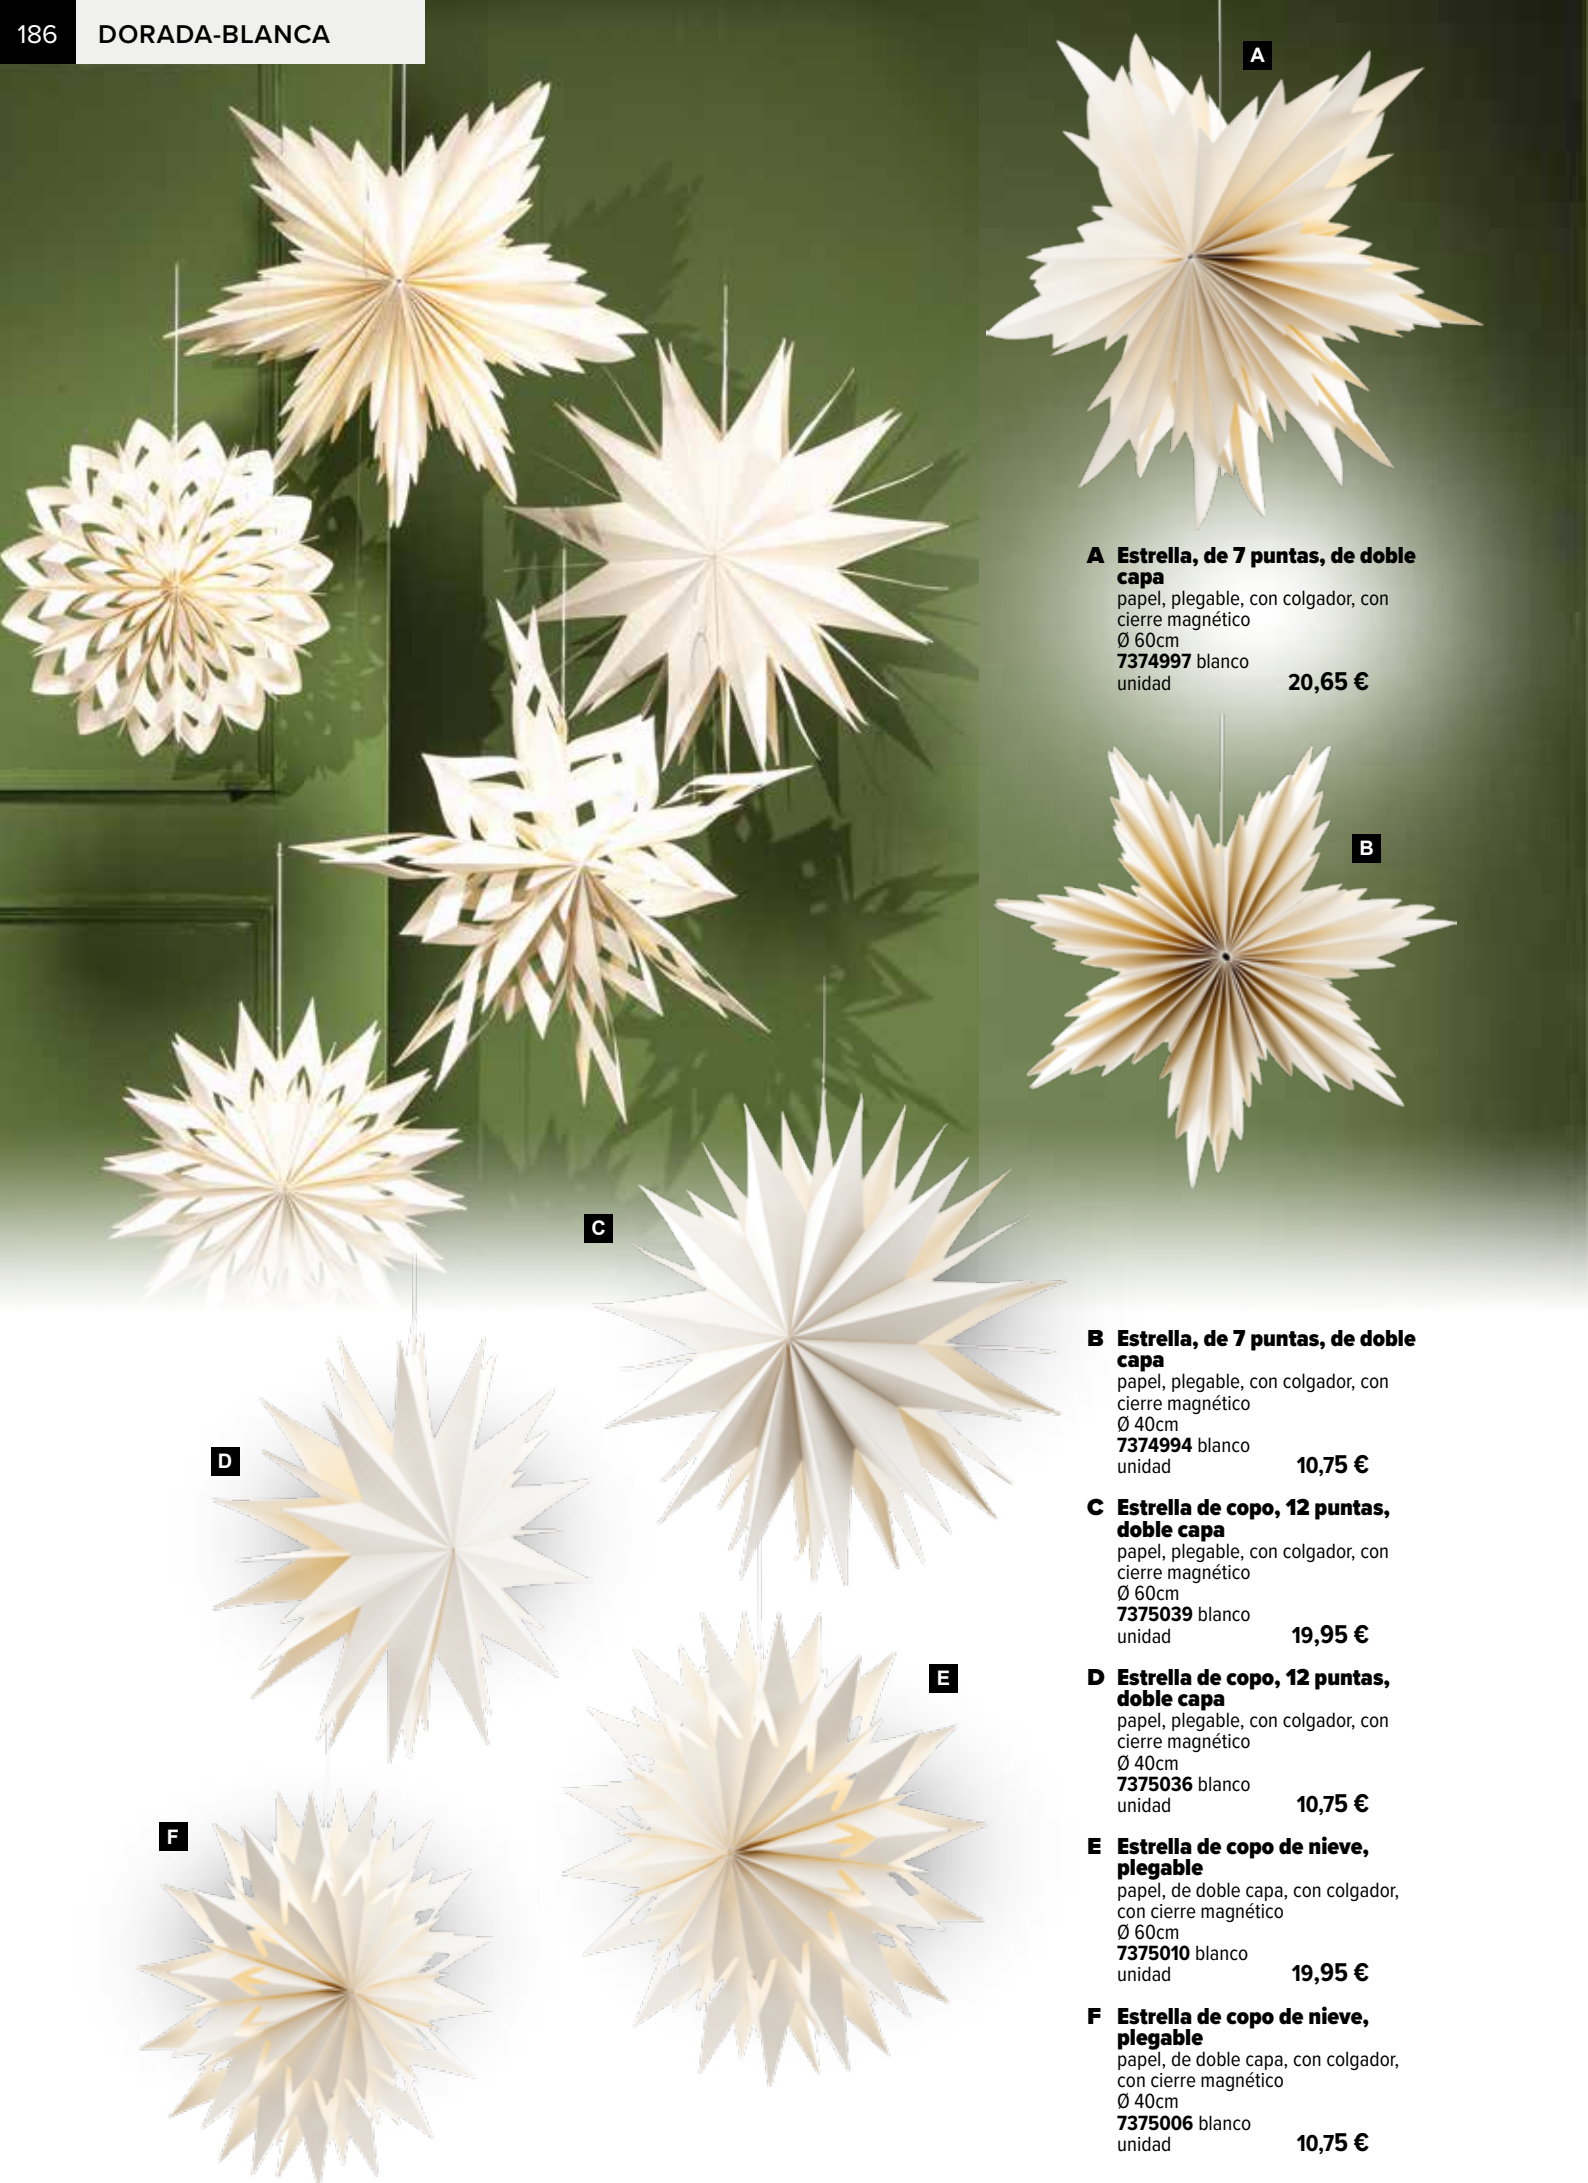

A

A Estrella, de 7 puntas, de doble capa

papel, plegable, con colgador, con cierre magnético
Ø 60cm
7374997 blanco
unidad

20,65 €

B

B Estrella, de 7 puntas, de doble capa

papel, plegable, con colgador, con cierre magnético
Ø 40cm
7374994 blanco
unidad

10,75 €

C

C Estrella de copo, 12 puntas, doble capa

papel, plegable, con colgador, con cierre magnético
Ø 60cm
7375039 blanco
unidad

19,95 €

D

D Estrella de copo, 12 puntas, doble capa

papel, plegable, con colgador, con cierre magnético
Ø 40cm
7375036 blanco
unidad

10,75 €

E

E Estrella de copo de nieve, plegable

papel, de doble capa, con colgador, con cierre magnético
Ø 60cm
7375010 blanco
unidad

19,95 €

F

F Estrella de copo de nieve, plegable

papel, de doble capa, con colgador, con cierre magnético
Ø 40cm
7375006 blanco
unidad

10,75 €