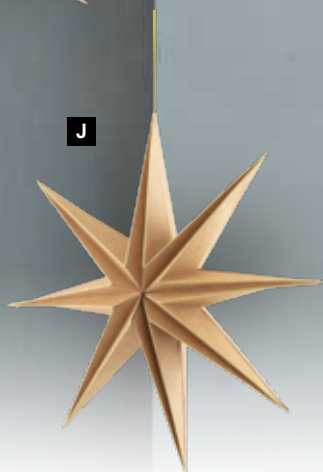

C **Colgante de árbol de navidad**

6 pzas./blister, papel, con borde de purpurina dorada
10cm
7374984 blanco/dorado
unidad **23,05 €**

A

B

C

D

I

J