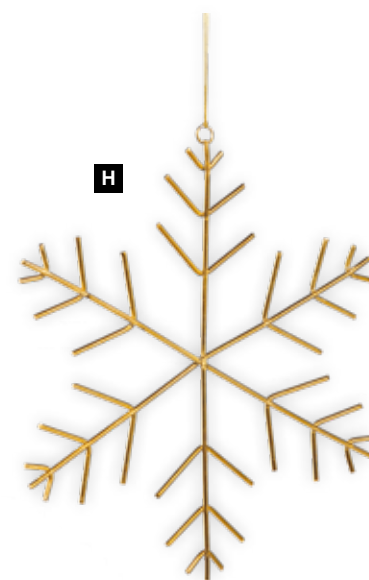

A Bola de Navidad

de lentejuelas, porexpan/plástico, con colgador
Ø 10cm
7374043 dorado
unidad

3,70 €

B Bola de Navidad

de lentejuelas, porexpan/plástico, con colgador
Ø 20cm
7374045 dorado
unidad

23,05 €

C Copo nieve

Metal, colgante
Ø20cm
7373071 oro
unidad

12,25 €

D Copo nieve

Metal, colgante
Ø25cm
7373072 oro
unidad

15,35 €

E Copo de nieve

plástico, con colgador, con purpurina
Ø 20cm
7375150 dorado
unidad

4,55 €

F Copo de nieve

plástico, con colgador, con purpurina
Ø 25cm
7375151 dorado
unidad

5,40 €

G Copo de nieve

plástico, con colgador, con purpurina
Ø 30cm
7375152 dorado
unidad

6,95 €

H Copo de nieve

Metal, colgante
Ø 30cm
7373073 oro
unidad

19,25 €