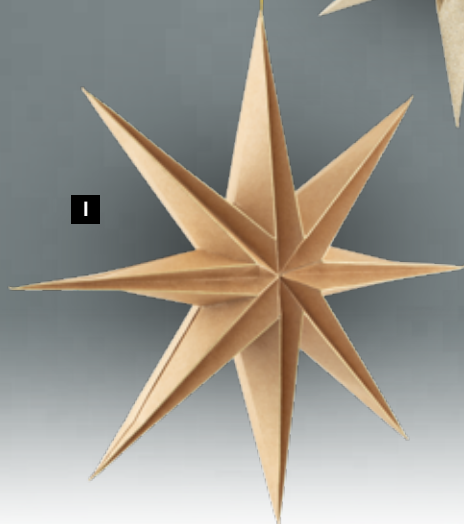

C **Colgante de árbol de navidad**

6 pzas./blister, papel, con borde de purpurina dorada
10cm
7374984 blanco/dorado
unidad **23,05 €**

A

B

C

D

I

J