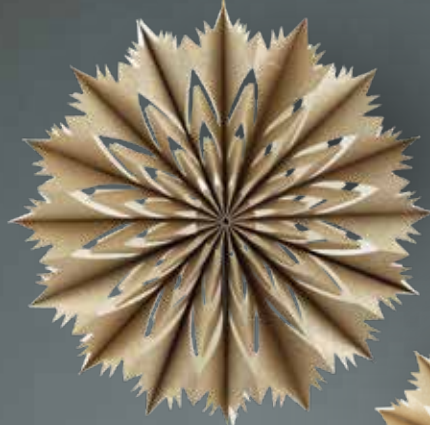

A

B

C

D

I

J

E

F

G

H

A Copo decorativo

Papel/plegable/purpurina
Ø 40cm
7372895 oro
unidad

12,80 €

D Estrella plegable

Papel, brillante/magnético
Ø 30cm
7372910 oro
unidad

7,90 €

B Copo decorativo

Papel/plegable/purpurina
Ø 30cm
7372896 oro
unidad

10,25 €

E Estrella plegable

Papel, bordes oro
Ø 40cm
7372905 natural/dorado
unidad

13,10 €

G Copo decorativo

Papel/, plegable/borde oro
Ø 40cm
7372899 natural/dorado
unidad

11,90 €

I Estrella plegable

Papel, brillante/magnético
Ø 40cm
7372913 marrón
unidad

11,90 €

C Estrella plegable

Papel, brillante/magnético
Ø 40cm
7372909 oro
unidad

10,40 €

F Estrella plegable

Papel, bordes oro
Ø 30cm
7372908 marrón
unidad

10,05 €

H Copo decorativo

Papel/, plegable/borde oro
Ø 30cm
7372902 marrón
unidad

10,05 €

J Estrella plegable

Papel, bordes oro
30cm
7372916 marrón
unidad

8,90 €