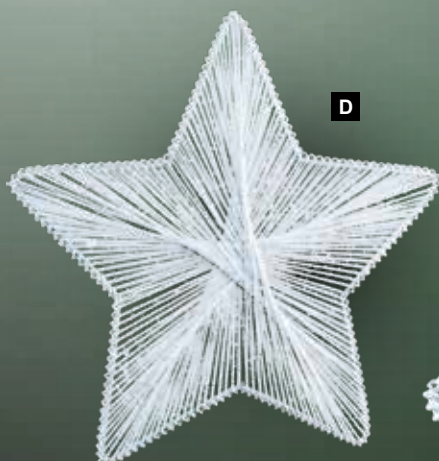

A Colgante en cascada de bolas de Navidad

✦ plástico, 9 bolas, ignífugo según EN71-2
90cm, Ø 15cm, 14cm, 12cm, 10cm, 2x 8cm, 3x 6cm
7375207 iridiscente
unidad **73,85 €**

B Collar de bolas de Navidad

✦ plástico, 13 bolas, ignífugo según EN71-2
180cm, bolas Ø 8-25cm
7375210 iridiscente
unidad **313,60 €**

C Colgante en cascada de bolas de Navidad

✦ plástico, 9 bolas, ignífugo según EN71-2
45cm, Ø 8cm, 7cm, 6cm, 5cm, 2x 4cm, 3x 3cm
7375204 iridiscente
unidad **37,75 €**

D Estrella

plástico y metal, con purpurina y lentejuelas, con colgador
40cm
7374906 blanco/iridiscente
unidad **16,80 €**

E Estrella

plástico y metal, con purpurina y lentejuelas, con colgador
25cm
7374904 blanco/iridiscente
unidad **12,20 €**