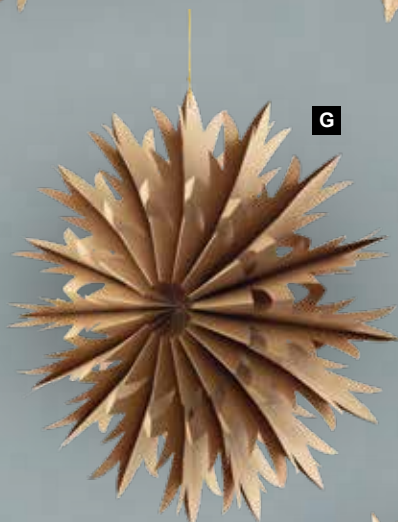

A

B

C

D

I

J

E

F

G

H

A Copo decorativo

Papel/plegable/purpurina
Ø 40cm
7372895 oro
unidad

12,80 €

D Estrella plegable

Papel, brillante/magnético
Ø 30cm
7372910 oro
unidad

7,90 €

B Copo decorativo

Papel/plegable/purpurina
Ø 30cm
7372896 oro
unidad

10,25 €

E Estrella plegable

Papel, bordes oro
Ø 40cm
7372905 natural/dorado
unidad

13,10 €

G Copo decorativo

Papel/, plegable/borde oro
Ø 40cm
7372899 natural/dorado
unidad

11,90 €

I Estrella plegable

Papel, brillante/magnético
Ø 40cm
7372913 marrón
unidad

11,90 €

C Estrella plegable

Papel, brillante/magnético
Ø 40cm
7372909 oro
unidad

10,40 €

F Estrella plegable

Papel, bordes oro
Ø 30cm
7372908 marrón
unidad

10,05 €

H Copo decorativo

Papel/, plegable/borde oro
Ø 30cm
7372902 marrón
unidad

10,05 €

J Estrella plegable

Papel, bordes oro
30cm
7372916 marrón
unidad

8,90 €