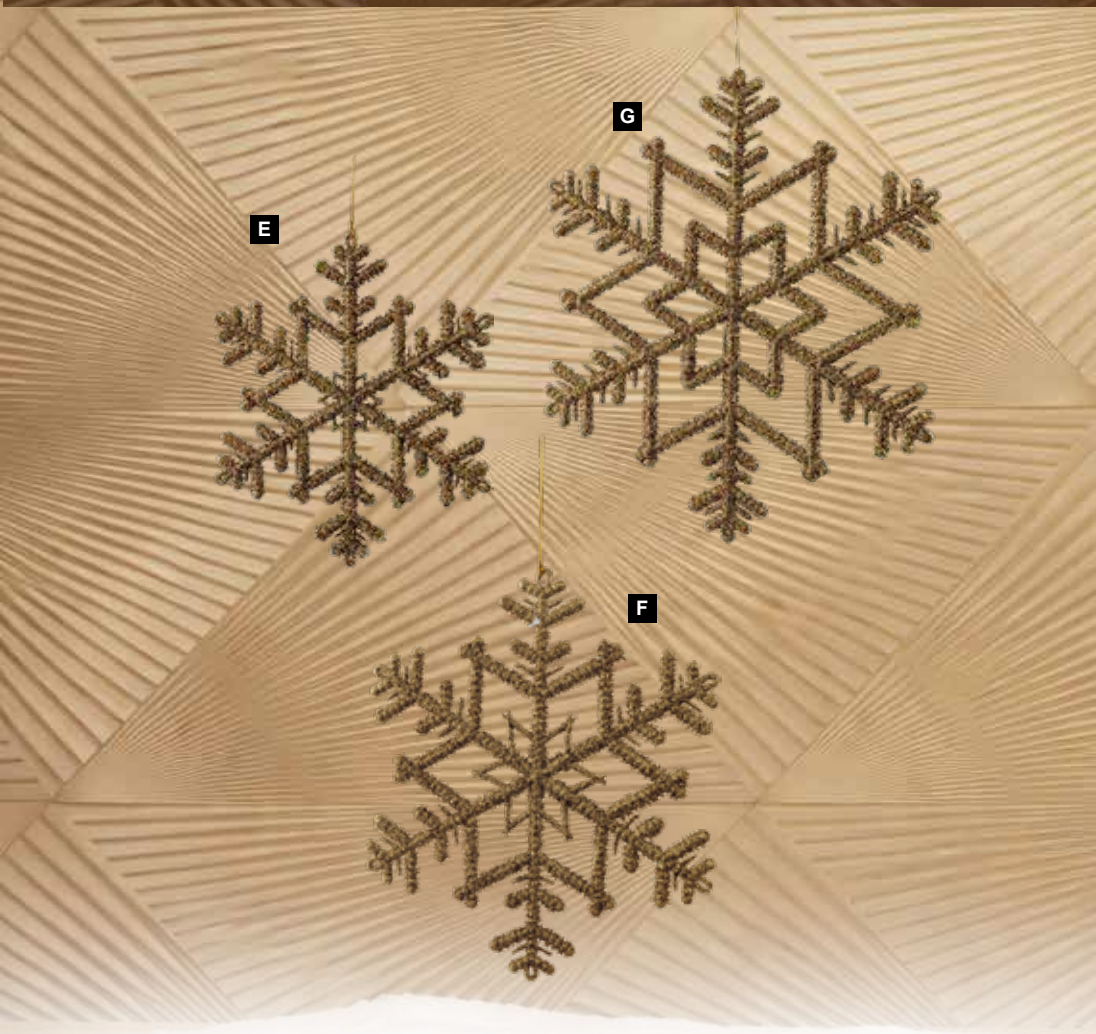

A Bola de Navidad

de lentejuelas, porexpan/plástico, con colgador
Ø 10cm
7374043 dorado
unidad

3,70 €

B Bola de Navidad

de lentejuelas, porexpan/plástico, con colgador
Ø 20cm
7374045 dorado
unidad

23,05 €

C Copo nieve

Metal, colgante
Ø20cm
7373071 oro
unidad

12,25 €

D Copo nieve

Metal, colgante
Ø25cm
7373072 oro
unidad

15,35 €

E Copo de nieve

plástico, con colgador, con purpurina
Ø 20cm
7375150 dorado
unidad

4,55 €

F Copo de nieve

plástico, con colgador, con purpurina
Ø 25cm
7375151 dorado
unidad

5,40 €

G Copo de nieve

plástico, con colgador, con purpurina
Ø 30cm
7375152 dorado
unidad

6,95 €

H Copo de nieve

Metal, colgante
Ø 30cm
7373073 oro
unidad

19,25 €