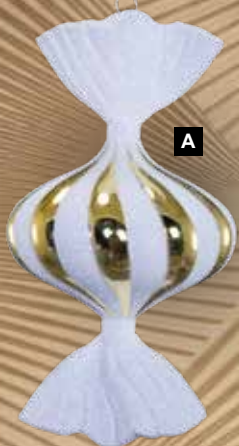

E

A

B

C

A Dulce, dorado/blanco
plástico, forma de cebolla, purpurina,
con para colgar
17cm, Ø 10cm
7370751 dorado/blanco
unidad **9,20 €**

B Dulce, dorado/blanco
de plástico, redondo, purpurina, con
para colgar
17cm
7370748 dorado/blanco
unidad **7,65 €**