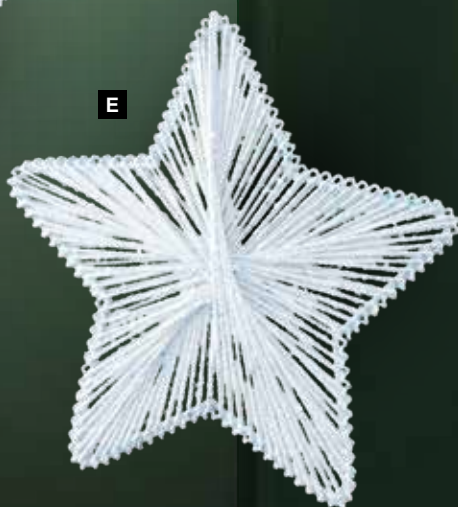

A Colgante en cascada de bolas de Navidad

✦ plástico, 9 bolas, ignífugo según EN71-2
90cm, Ø 15cm, 14cm, 12cm, 10cm, 2x 8cm, 3x 6cm
7375207 iridiscente
unidad **73,85 €**

B Collar de bolas de Navidad

✦ plástico, 13 bolas, ignífugo según EN71-2
180cm, bolas Ø 8-25cm
7375210 iridiscente
unidad **313,60 €**

C Colgante en cascada de bolas de Navidad

✦ plástico, 9 bolas, ignífugo según EN71-2
45cm, Ø 8cm, 7cm, 6cm, 5cm, 2x 4cm, 3x 3cm
7375204 iridiscente
unidad **37,75 €**

D Estrella

plástico y metal, con purpurina y lentejuelas, con colgador
40cm
7374906 blanco/iridiscente
unidad **16,80 €**

E Estrella

plástico y metal, con purpurina y lentejuelas, con colgador
25cm
7374904 blanco/iridiscente
unidad **12,20 €**