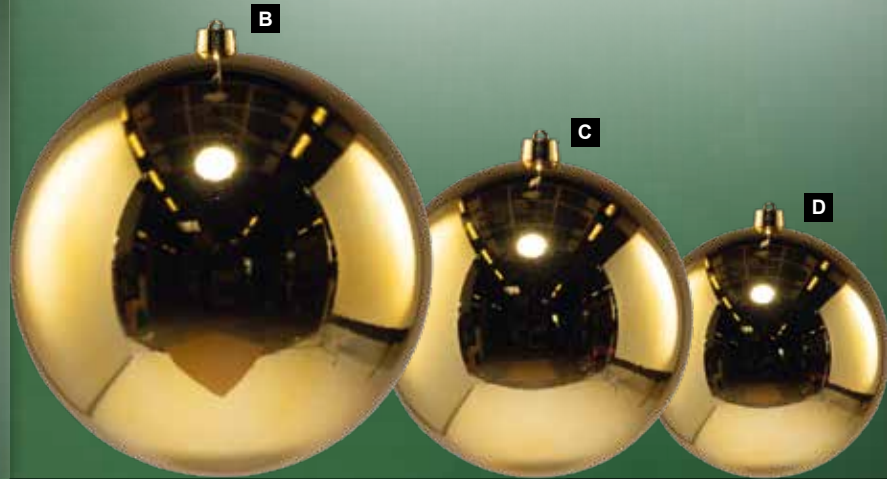

G Guirnalda de bolas

69ud, pvc, de plástico, mate/brillante
120cm, Ø 2cm/3cm/4cm
7372751 oro
unidad

30,75 €

B

C

D