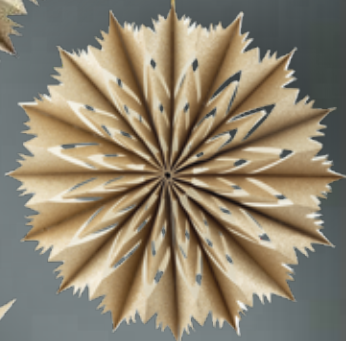

A

B

C

D

I

J

E

F

G

H

A Copo decorativo

Papel/plegable/purpurina
Ø 40cm
7372895 oro
unidad

12,80 €

D Estrella plegable

Papel, brillante/magnético
Ø 30cm
7372910 oro
unidad

7,90 €

B Copo decorativo

Papel/plegable/purpurina
Ø 30cm
7372896 oro
unidad

10,25 €

E Estrella plegable

Papel, bordes oro
Ø 40cm
7372905 natural/dorado
unidad

13,10 €

G Copo decorativo

Papel/, plegable/borde oro
Ø 40cm
7372899 natural/dorado
unidad

11,90 €

I Estrella plegable

Papel, brillante/magnético
Ø 40cm
7372913 marrón
unidad

11,90 €

C Estrella plegable

Papel, brillante/magnético
Ø 40cm
7372909 oro
unidad

10,40 €

F Estrella plegable

Papel, bordes oro
Ø 30cm
7372908 marrón
unidad

10,05 €

H Copo decorativo

Papel/, plegable/borde oro
Ø 30cm
7372902 marrón
unidad

10,05 €

J Estrella plegable

Papel, bordes oro
30cm
7372916 marrón
unidad

8,90 €