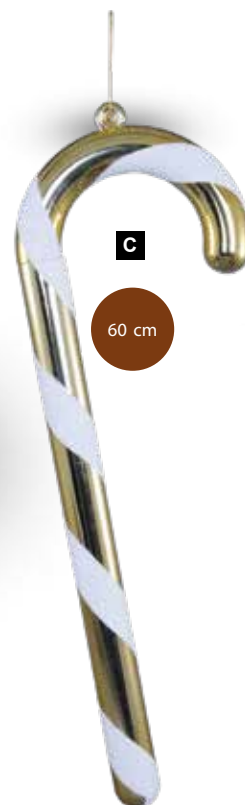

B

600 cm

B Piruleta, dorada/blanca
de plástico, purpurina, para colgar
60cm, Ø20cm
7370718 dorado/blanco
unidad **30,65 €**

C

60 cm

C Bastón de caramelo
de plástico, purpurina, con colgador
60cm
7370724 dorado/blanco
unidad **38,45 €**

D