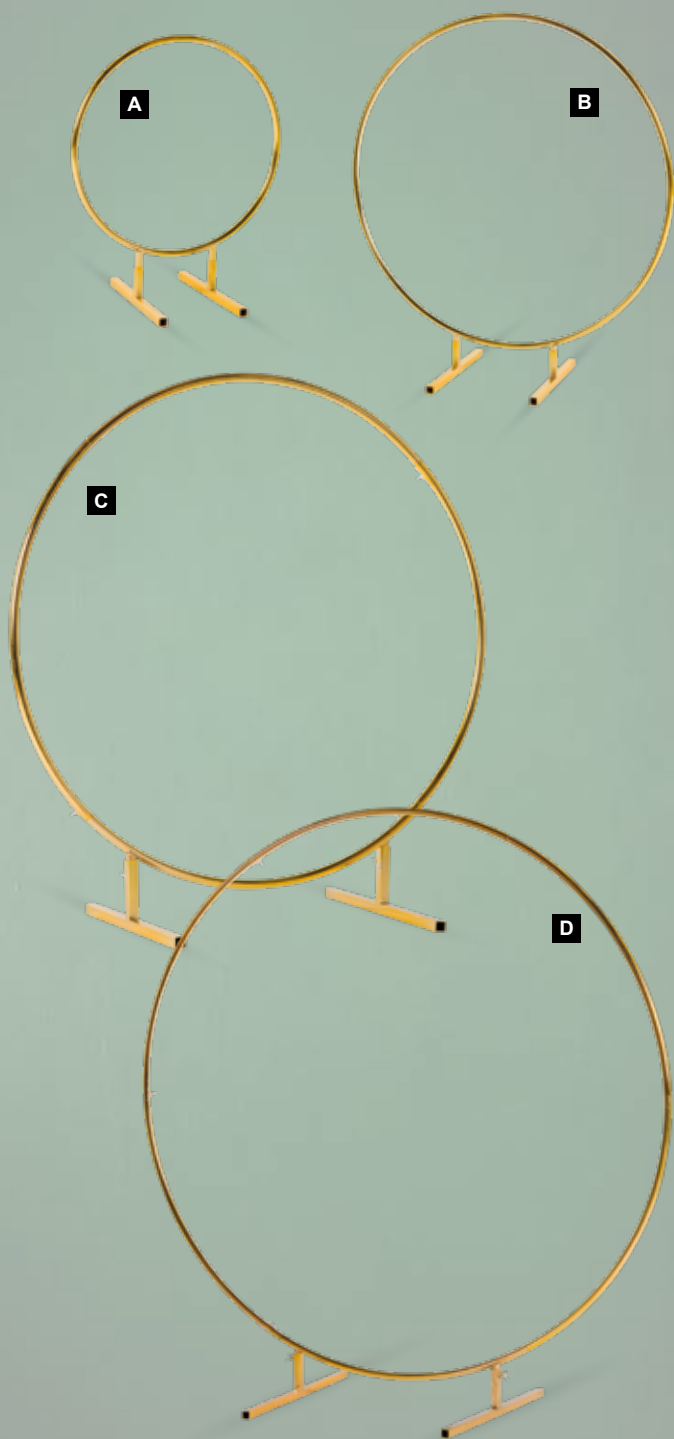

E #Cascanueces

✂ de fibra de vidrio, brazos nomoviles
185 cm
7370247 dorado
unidad **2.392,50 €**

F Cascanueces

de poliresina, con luz
46 cm
7370497 dorado
unidad **55,95 €**

E

185 cm

F

300 cm

D

B

C

A

A Anillo de metal
con bases
Ø 30cm, altura 35 cm, espesor: 8 mm
7370595 dorado
unidad **61,55 €**

B Anillo de metal
con bases
Ø 50cm, altura: 54,5cm, espesor:
8mm
7370596 dorado
unidad **92,25 €**

C Anillo de metal
con bases
Ø 100cm, altura: 107 cm, grosor: 2 cm
7370597 dorado
unidad **209,95 €**