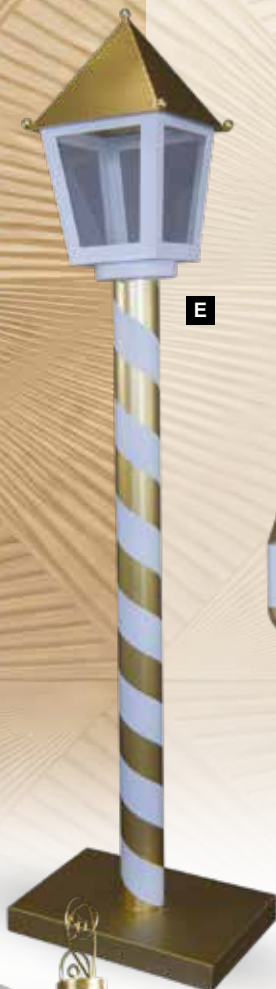

A

B

C

A Dulce, dorado/blanco
plástico, forma de cebolla, purpurina,
con para colgar
17cm, Ø 10cm
7370751 dorado/blanco
unidad **9,20 €**

B Dulce, dorado/blanco
de plástico, redondo, purpurina, con
para colgar
17cm
7370748 dorado/blanco
unidad **7,65 €**

C Dulce, dorado/blanco
de plástico, purpurina, con para
colgar
15,5cm
7370745 dorado/blanco
unidad **7,65 €**

D Cascanueces con palo
de poliresina, con luz
67,5 cm
7370478 blanco/dorado
unidad **138,60 €**

E Farola, blanca/dorada
de metal
120cm, base metálica: 20x30cm
7370482 dorado blanco
unidad **222,60 €**

F Bastón de caramelo, XXL
de metal, independiente
120cm, base metálica: 24x24cm
7370481 dorado blanco
unidad **208,60 €**

G Tren
de metal, con 3 vagones sobre railes
133x24x52cm
7370483 dorado blanco
unidad **418,60 €**

H Señal de stop
de metal, »Santa PARE aquí«
90x30cm, base metálica: 30x16cm
7370480 dorado blanco
unidad **153,90 €**

67 cm

D

E

F

H

G

130 cm