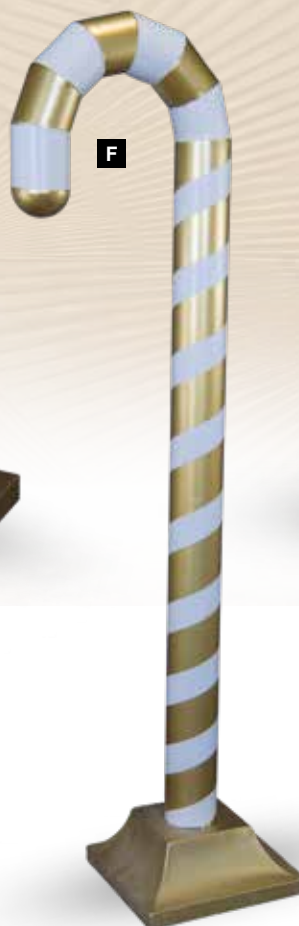

A

B

C

A Dulce, dorado/blanco
plástico, forma de cebolla, purpurina,
con para colgar
17cm, Ø 10cm
7370751 dorado/blanco
unidad **9,20 €**

B Dulce, dorado/blanco
de plástico, redondo, purpurina, con
para colgar
17cm
7370748 dorado/blanco
unidad **7,65 €**

C Dulce, dorado/blanco
de plástico, purpurina, con para
colgar
15,5cm
7370745 dorado/blanco
unidad **7,65 €**

D Cascanueces con palo
de poliresina, con luz
67,5 cm
7370478 blanco/dorado
unidad **138,60 €**

E Farola, blanca/dorada
de metal
120cm, base metálica: 20x30cm
7370482 dorado blanco
unidad **222,60 €**

F Bastón de caramelo, XXL
de metal, independiente
120cm, base metálica: 24x24cm
7370481 dorado blanco
unidad **208,60 €**

G Tren
de metal, con 3 vagones sobre railes
133x24x52cm
7370483 dorado blanco
unidad **418,60 €**

H Señal de stop
de metal, »Santa PARE aquí«
90x30cm, base metálica: 30x16cm
7370480 dorado blanco
unidad **153,90 €**

67 cm

D

E

F

H

G

130 cm