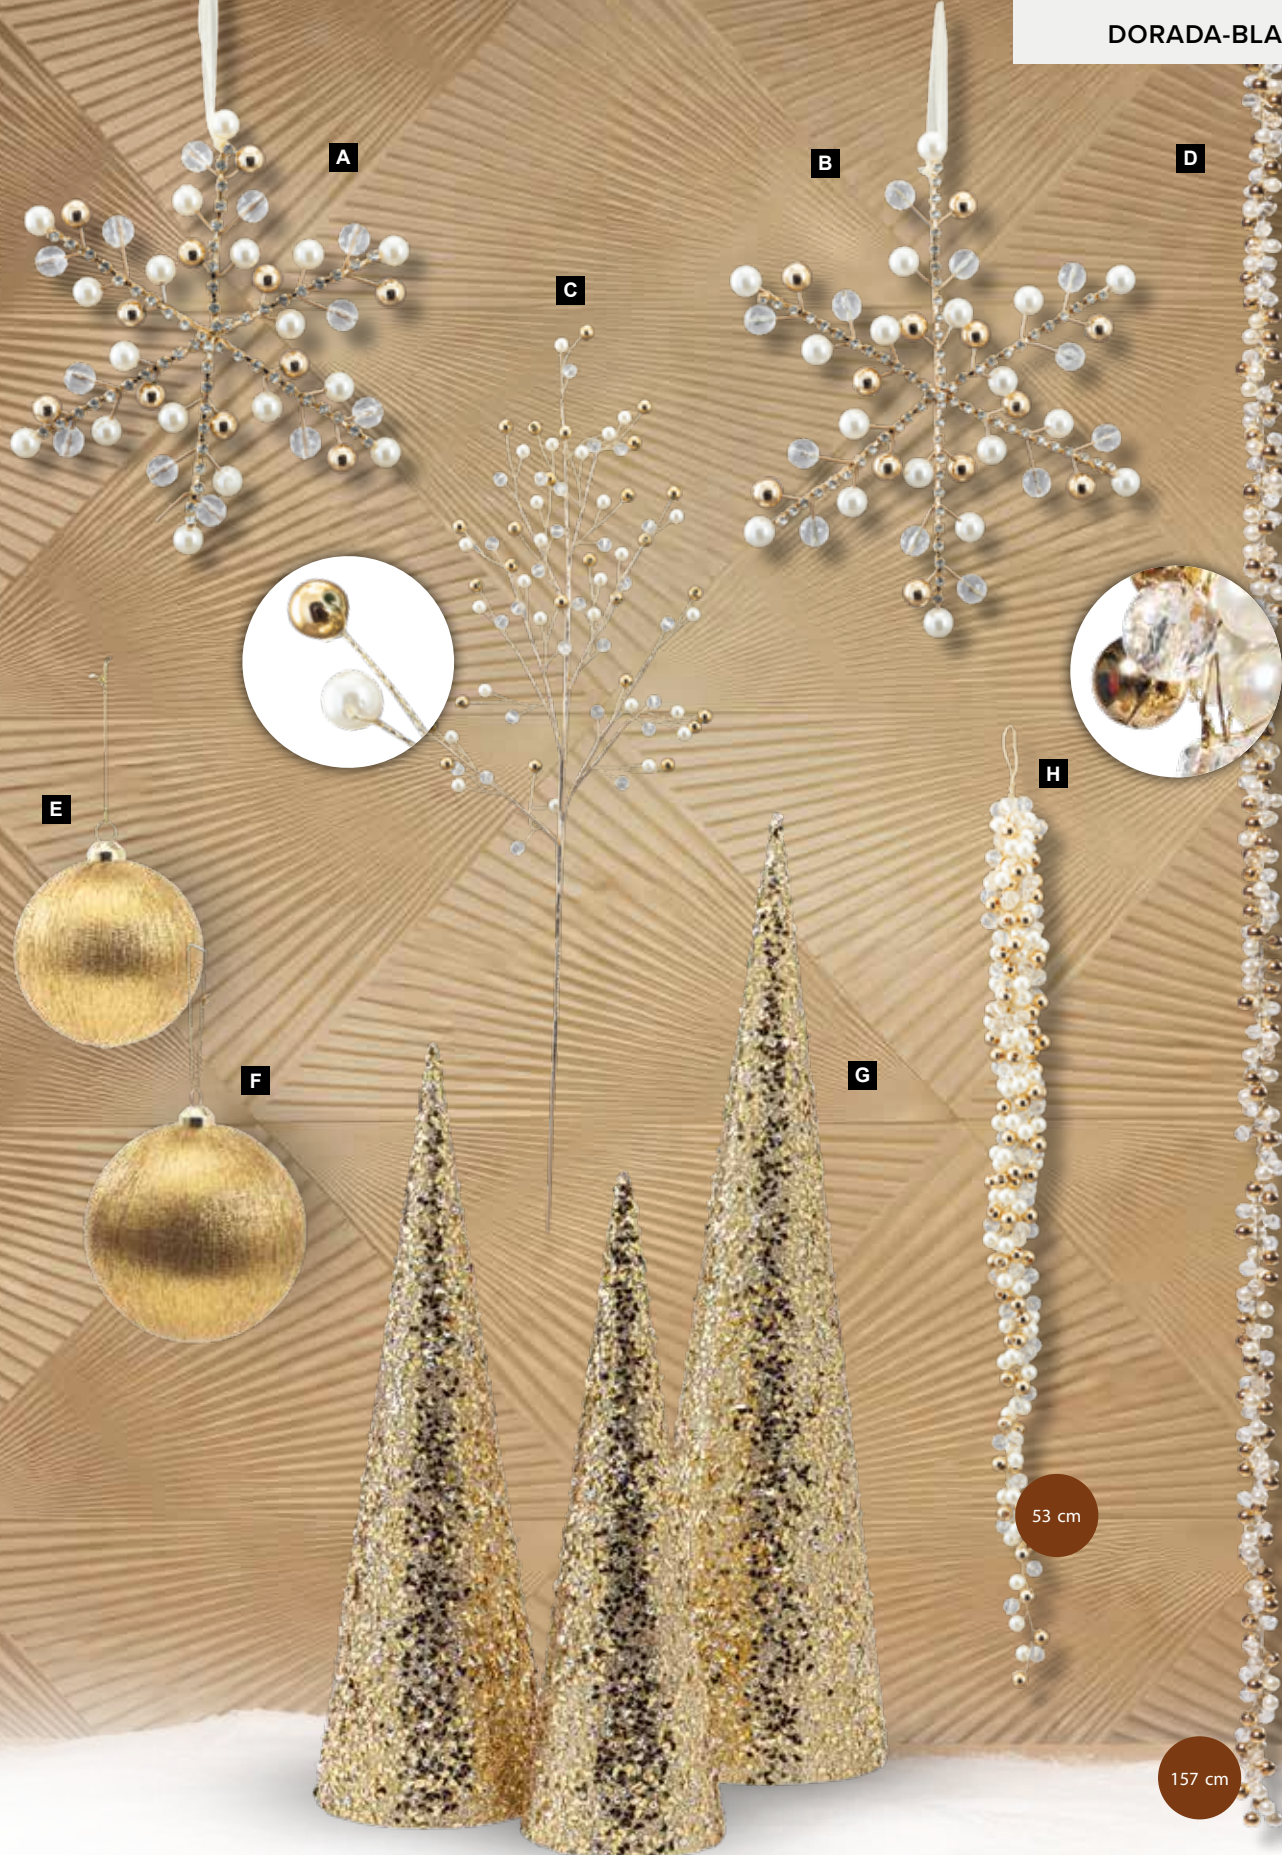

A Copo de nieve de perlas
plástico, con colgador
20cm
7373889 dorado/blanco
unidad **18,35 €**

B Copo de nieve de perlas
plástico, con colgador
25cm
7373890 dorado/blanco
unidad **23,05 €**

C Rama de perlas
plástico, flexible
78cm
7373891 dorado/blanco
unidad **14,40 €**

D Guirnalda de perlas
plástico
157cm
7373892 dorado/blanco
unidad **30,75 €**

E Bola de Navidad
Bolsa con 4 piezas, plástico, con
colgador
Ø 8cm
7373957 dorado
unidad **13,80 €**

F Bola de Navidad
Bolsa con 2 piezas, papel, con
colgador
Ø 10cm
7373954 dorado
unidad **12,25 €**

G Conos
dorados, set 3 pzs, plástico, anidado,
brillante
60cm Ø 16cm, 45cm Ø 14cm, 38 cm
Ø 12 cm
7374070 dorado
unidad **61,45 €**

H Carambano de perlas
plástico
53cm
7373886 dorado/blanco
unidad **20,75 €**