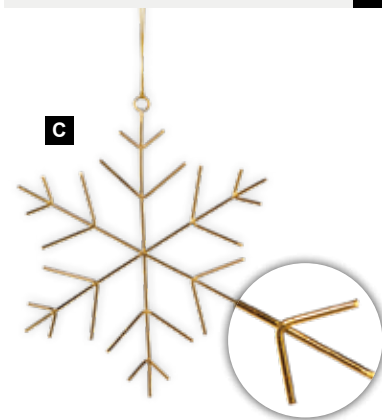

61,55 €**B Estrella de Navidad**

de espumillón y bolas, plástico, brillante, decorado una sola cara
60cm
7373901 dorado
unidad

111,95 €**C Bola**

plástico, brillante, para colgar
Ø 20cm
7373899 dorado
unidad

30,75 €**D Bola**

plástico, brillante, para colgar
Ø 30cm
7373897 dorado
unidad

76,95 €**E Árbol de Navidad**

de espumillón con bolas, plástico, brillante
60cm, base: Ø 12 cm
7373893 dorado
unidad

61,55 €**F Árbol de Navidad**

de espumillón con bolas, plástico, brillante
42cm, base: Ø 10 cm
7373895 dorado
unidad

30,75 €

**A Bola de Navidad**

de lentejuelas, porexpan/plástico, con colgador
Ø 10cm
7374043 dorado
unidad

3,70 €

B Bola de Navidad