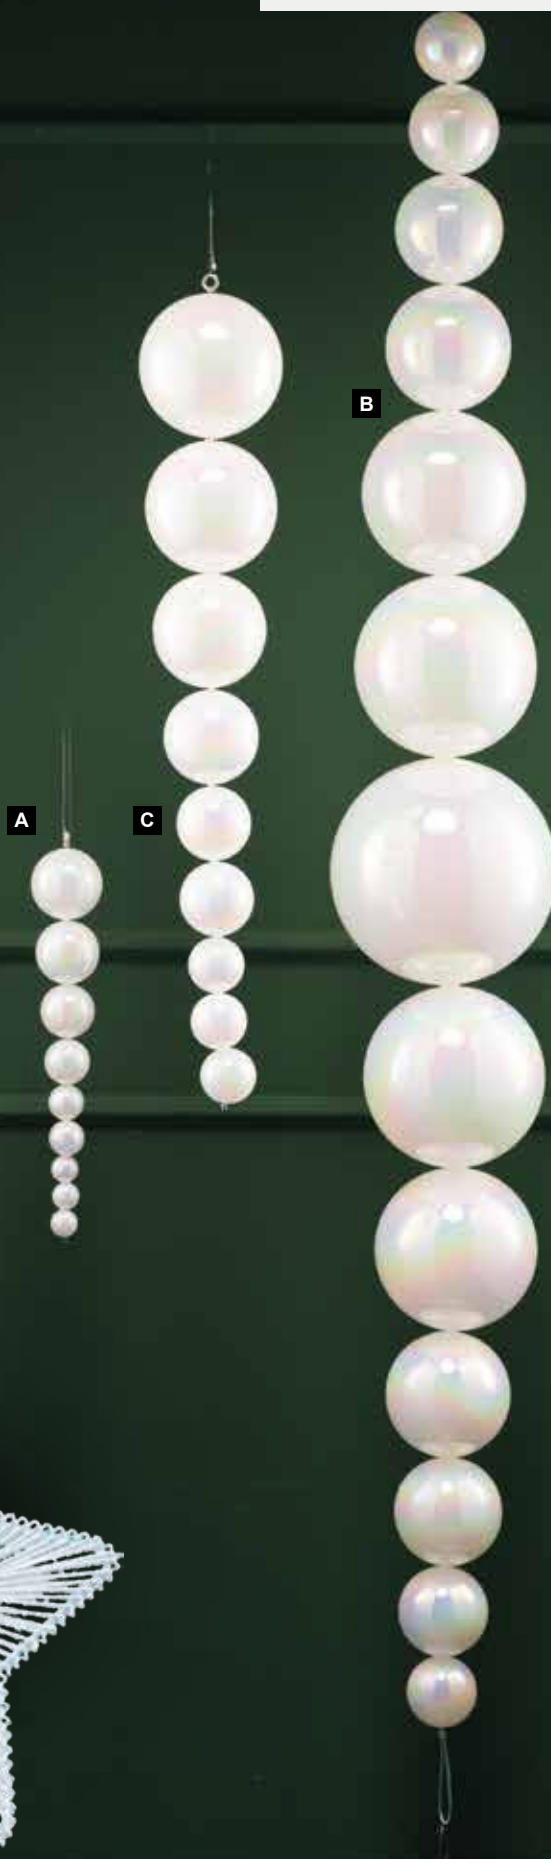

A Colgante en cascada de bolas de Navidad

✦ plástico, 9 bolas, ignífugo según EN71-2
90cm, Ø 15cm, 14cm, 12cm, 10cm, 2x 8cm, 3x 6cm
7375207 iridiscente
unidad **73,85 €**

B Collar de bolas de Navidad

✦ plástico, 13 bolas, ignífugo según EN71-2
180cm, bolas Ø 8-25cm
7375210 iridiscente
unidad **313,60 €**

C Colgante en cascada de bolas de Navidad

✦ plástico, 9 bolas, ignífugo según EN71-2
45cm, Ø 8cm, 7cm, 6cm, 5cm, 2x 4cm, 3x 3cm
7375204 iridiscente
unidad **37,75 €**

D Estrella

plástico y metal, con purpurina y lentejuelas, con colgador
40cm
7374906 blanco/iridiscente
unidad **16,80 €**

E Estrella

plástico y metal, con purpurina y lentejuelas, con colgador
25cm
7374904 blanco/iridiscente
unidad **12,20 €**