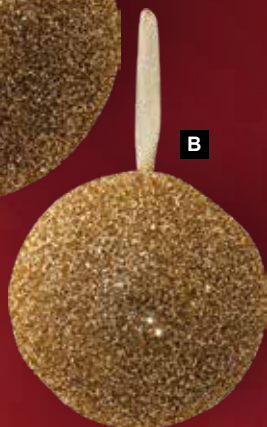

poliestireno, con purpurina de espumillón y colgador
 Ø 40cm
 7375159 dorado
 unidad

23,05 €

C Estrella contorneada calada

poliestireno, con purpurina de espumillón
 Ø 40cm
 7375155 dorado
 unidad

23,05 €

D Estrella contorneada calada

poliestireno, con purpurina de espumillón
 Ø 28cm
 7375153 dorado
 unidad

12,25 €

A 25 cm

B

180 cm

D

F