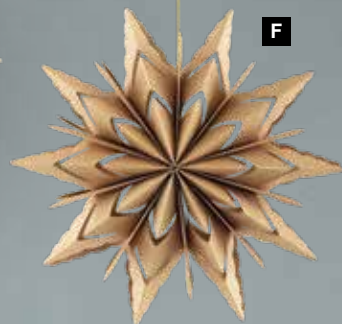

A

B

C

D

I

J

E

F

G

H

A Copo decorativo

Papel/plegable/purpurina
Ø 40cm
7372895 oro
unidad

12,80 €

D Estrella plegable

Papel, brillante/magnético
Ø 30cm
7372910 oro
unidad

7,90 €

B Copo decorativo

Papel/plegable/purpurina
Ø 30cm
7372896 oro
unidad

10,25 €

E Estrella plegable

Papel, bordes oro
Ø 40cm
7372905 natural/dorado
unidad

13,10 €

G Copo decorativo

Papel/, plegable/borde oro
Ø 40cm
7372899 natural/dorado
unidad

11,90 €

I Estrella plegable

Papel, brillante/magnético
Ø 40cm
7372913 marrón
unidad

11,90 €

C Estrella plegable

Papel, brillante/magnético
Ø 40cm
7372909 oro
unidad

10,40 €

F Estrella plegable

Papel, bordes oro
Ø 30cm
7372908 marrón
unidad

10,05 €

H Copo decorativo

Papel/, plegable/borde oro
Ø 30cm
7372902 marrón
unidad

10,05 €

J Estrella plegable

Papel, bordes oro
30cm
7372916 marrón
unidad

8,90 €