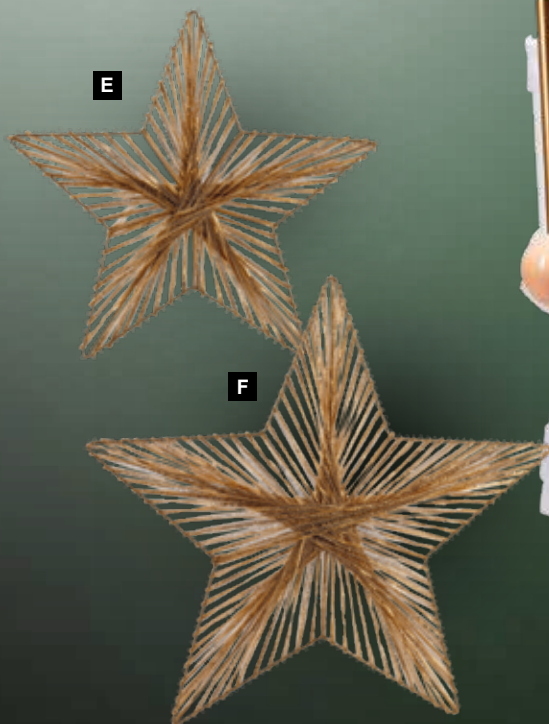

D Cascanueces con vara

plástico, base redonda Ø 45cm
180cm
7374869 dorado/blanco
unidad **945,00 €**

E Estrella, con colgador

tela y metal
Ø 40cm
7374793 dorado
unidad **8,65 €**

F Estrella, con colgador

tela y metal
Ø 60cm
7374795 dorado
unidad **18,10 €**