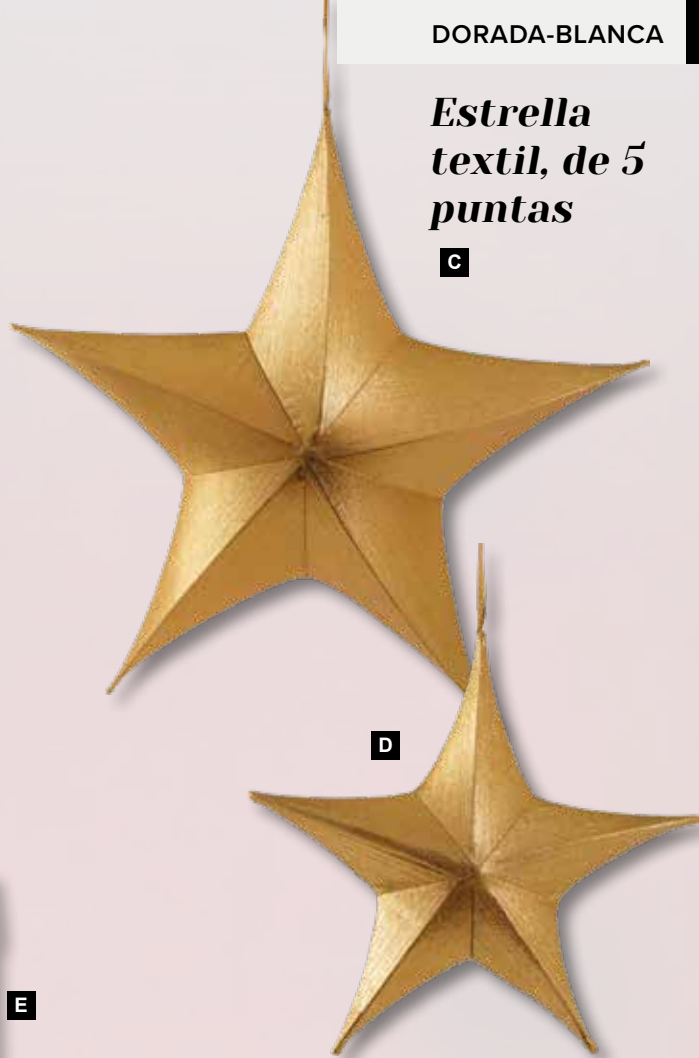

XMAS GOLD WHITE

Estrella textil, de 5 puntas

E

A Bola textil, hinchable
poliéster, plegable, con cremallera y colgador
Ø 60cm
7375180 dorado
unidad 83,10 €

B Bola textil, hinchable
poliéster, plegable, con cremallera y colgador
Ø 40cm
7375176 dorado
unidad 53,15 €

C Estrella textil, de 5 puntas
poliéster, brillante, con cremallera y colgador
Ø 80cm
7375173 dorado
unidad 40,85 €

D Estrella textil, de 5 puntas
poliéster, brillante, con cremallera y colgador
Ø 40cm
7375169 dorado
unidad 30,75 €