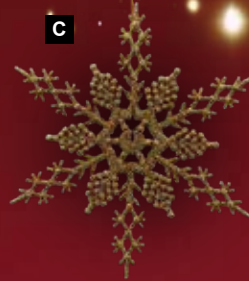

A

B

C

D

F

E

G

H

A Estrella, con colgador

tela y metal
Ø 60cm
7374795 dorado
unidad

18,10 €

B Estrella, con colgador

tela y metal
Ø 40cm
7374793 dorado
unidad

8,65 €

C Copo de nieve

dorado, con purpurina, plástico, con
colgador
Ø 20cm
7374202 dorado
unidad

6,80 €

D Copo de nieve

dorado, con purpurina, plástico, con
colgador
Ø 25cm
7374200 dorado
unidad

7,65 €

E Estrella, con colgador

espumillón y metal
Ø 60cm
7374806 oro claro
unidad

10,75 €

F Estrella, con colgador

espumillón y metal
Ø 40cm
7374804 oro claro
unidad

6,50 €

G Árbol navidad cono

3 pzas./set, espumillón y metal,
encajable
45x13cm, 60x15cm, 80x18cm
7374809 oro claro
unidad

56,95 €

H Cajas de regalo

3 pzas./set, espumillón brillante
metalizado, apilable
17x15x15, 25x20x20, 29x25x25cm
7375113 color champán/dorado
unidad

84,65 €