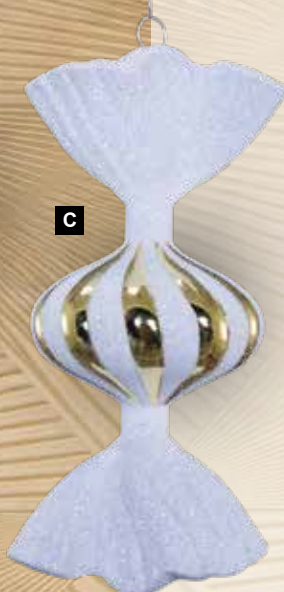

E

A

B

C

A Dulce, dorado/blanco
plástico, forma de cebolla, purpurina,
con para colgar
17cm, Ø 10cm
7370751 dorado/blanco
unidad **9,20 €**

B Dulce, dorado/blanco
de plástico, redondo, purpurina, con
para colgar
17cm
7370748 dorado/blanco
unidad **7,65 €**