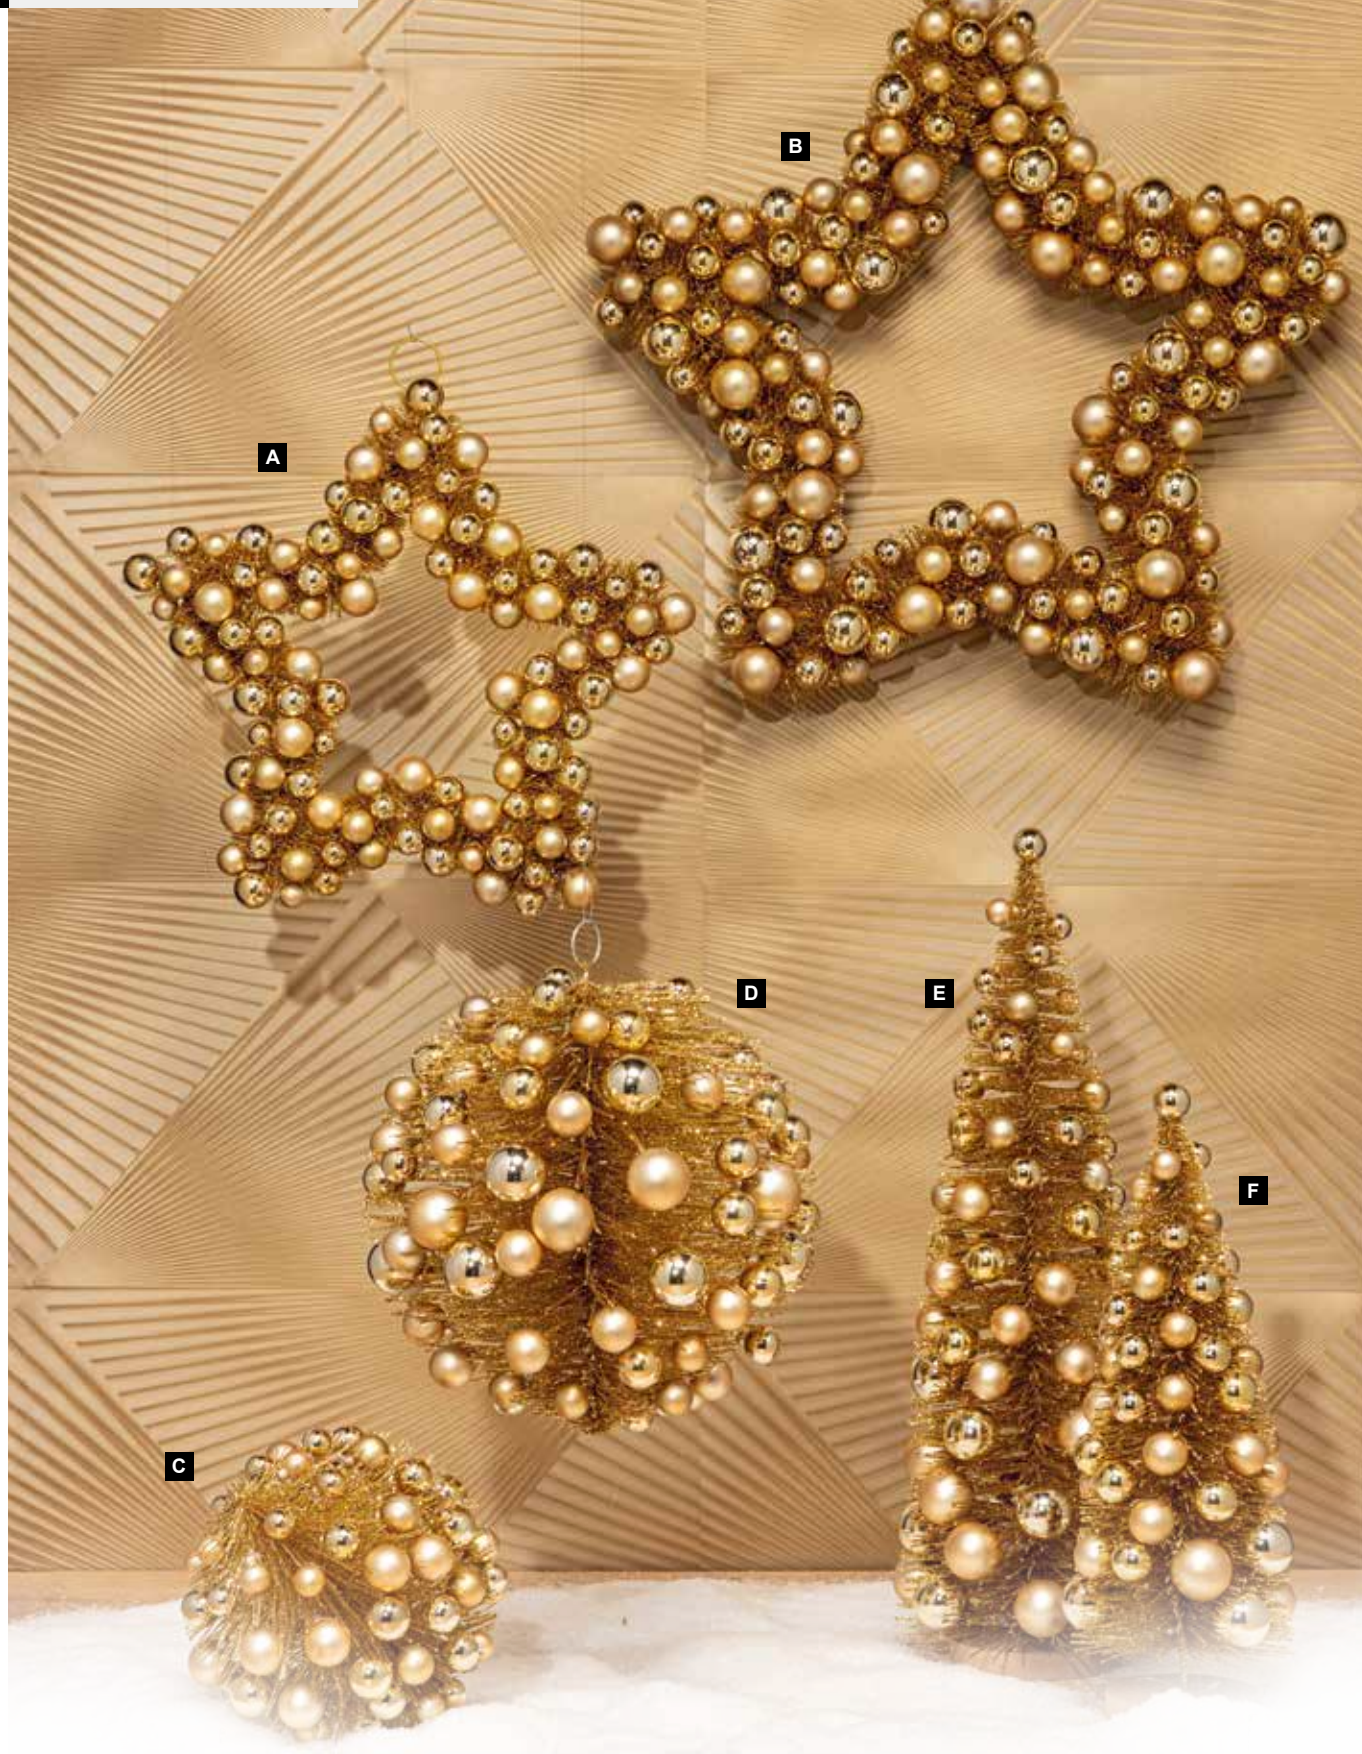

A Estrella de Navidad

de espumillón y bolas, plástico, brillante, decorado una sola cara
40cm
7373903 dorado
unidad

61,55 €

B Estrella de Navidad

de espumillón y bolas, plástico, brillante, decorado una sola cara
60cm
7373901 dorado
unidad

111,95 €

C Bola

plástico, brillante, para colgar
Ø 20cm
7373899 dorado
unidad

30,75 €

D Bola

plástico, brillante, para colgar
Ø 30cm
7373897 dorado
unidad

76,95 €

E Árbol de Navidad

de espumillón con bolas, plástico, brillante
60cm, base: Ø 12 cm
7373893 dorado
unidad

61,55 €

F Árbol de Navidad

de espumillón con bolas, plástico, brillante
42cm, base: Ø 10 cm
7373895 dorado
unidad

30,75 €