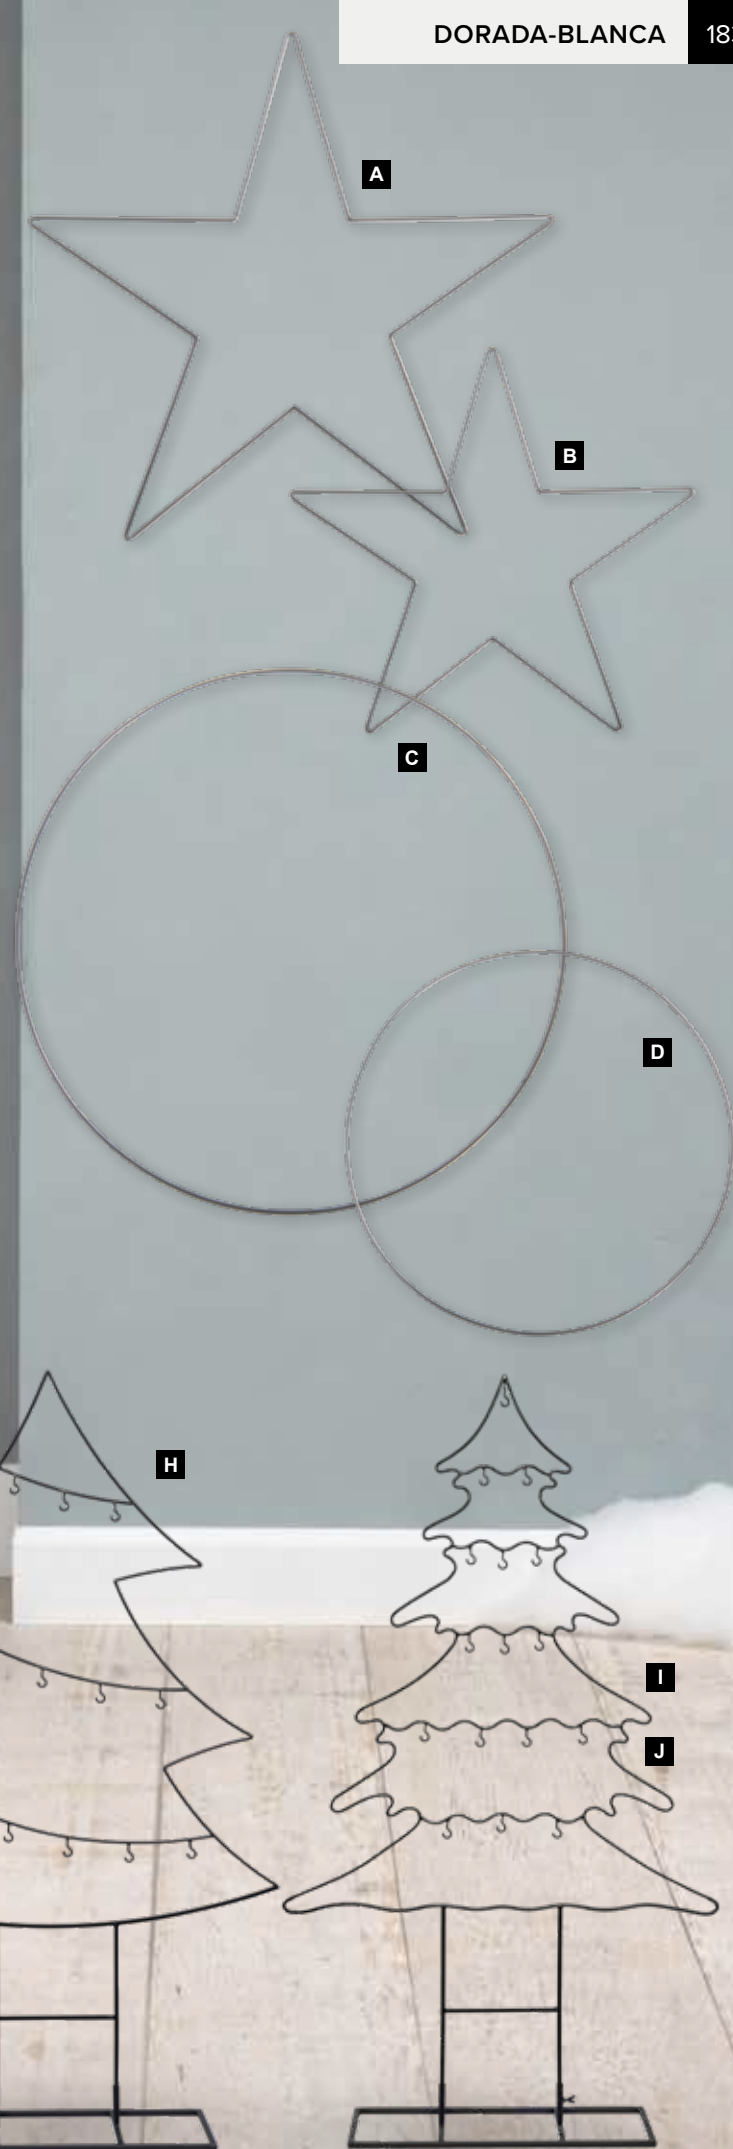

A Contorno estrella, plata, pequeño
de metal, para decoración escapara-
rates
90x90cm, espesor: 5mm
7370451 plateado
unidad **30,65 €**

B Contorno estrella, plata, grande
de metal, para decoración escapara-
rates
60x60cm, espesor: 5mm
7370452 plateado
unidad **19,95 €**

C Aros metálicos
para colocar decoración de esca-
parate
Ø 90cm
7370443 plata
unidad **27,65 €**

D Aros metálicos
para colocar decoración de esca-
parate
Ø 60cm
7370444 plata
unidad **17,75 €**

E Árbol metálico
travesaños, gancho suspensión,
autoportantes
150cm, base metálica: 48x20cm
7371774 negro
unidad **76,85 €**

F Árbol metálico
travesaños, gancho suspensión,
autoportantes
120cm, base metálica: 38x16cm
7371773 negro
unidad **53,85 €**

G Abeto
Metal, ganchos colgantes
70cm, metal base: 28x15x1cm
7372593 negro
unidad **38,45 €**

H Abeto
Metal, ganchos colgantes
120cm, metal base: 48x20x1cm
7372592 negro
unidad **76,95 €**

I Abeto
Metal, ganchos colgantes
120cm, metal base: 48x20x1cm
7372594 negro
unidad **76,95 €**

J Abeto
Metal, ganchos colgantes
70cm, metal base: 28x15x1cm
7372595 negro
unidad **38,45 €**