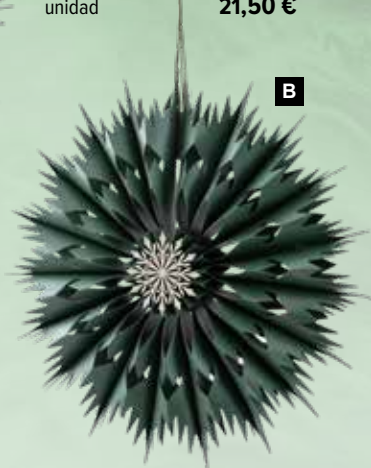

B

C Estrella, con estrella metálica, de 14 puntas

papel, plegable, con cordón y tira de velcro
Ø 60cm
7375078 verde
unidad **19,25 €**