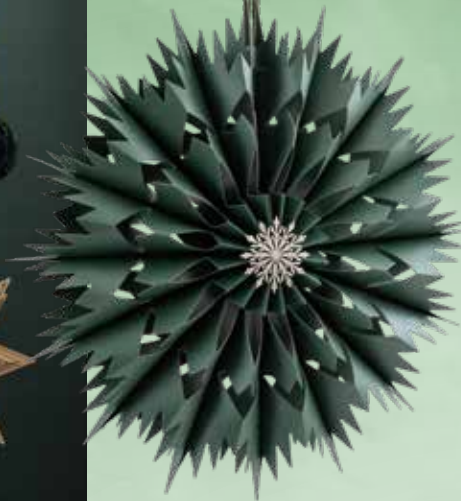

A Estrella de copo de nieve, con estrella metálica

papel, plegable, con cordón y tira de velcro
Ø 40cm
7375081 verde
unidad **14,25 €**

B Estrella de copo de nieve, con estrella metálica

papel, plegable, con cordón y tira de velcro
Ø 60cm
7375084 verde
unidad **21,50 €**