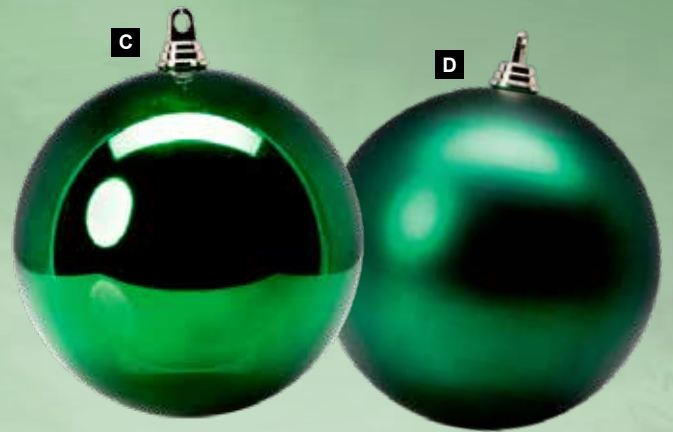

✂ plástico, ignífugo EN71-2
Ø 14cm
7374147 dorado brillo
unidad 10,75 €

L

L Bola de Navidad

✂ plástico, ignífugo EN71-2
Ø 14cm
7374141 dorado mate
unidad 10,75 €

A Bola de Navidad
 ✦ plástico, ignífugo EN71-2
 Ø 20cm
 7374159 dorado brillo
 unidad **27,65 €**

B Bola de Navidad
 ✦ plástico, ignífugo EN71-2
 Ø 20cm
 7374153 dorado mate
 unidad **27,65 €**

C Bola de Navidad
 ✦ plástico, ignífugo EN71-2
 Ø 20cm
 7374163 verde brillo
 unidad **27,65 €**

D Bola de Navidad
 ✦ plástico, ignífugo EN71-2
 Ø 20cm
 7374157 verde mate
 unidad **27,65 €**