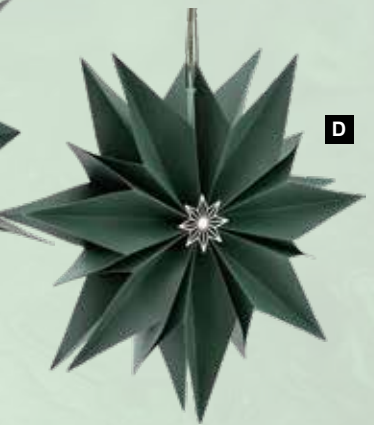

B

C Estrella, con estrella metálica, de 14 puntas

papel, plegable, con cordón y tira de velcro
 Ø 60cm
 7375078 verde
 unidad **19,25 €**

C

D Estrella, con estrella metálica, de 14 puntas

papel, plegable, con cordón y tira de velcro
 Ø 40cm
 7375075 verde
 unidad **12,25 €**