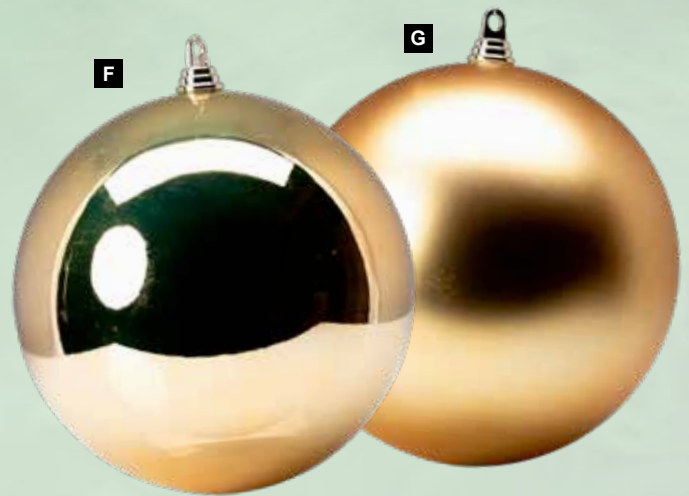

✂ plástico, ignífugo EN71-2
Ø 14cm
7374147 dorado brillo
unidad 10,75 €

L

L Bola de Navidad

✂ plástico, ignífugo EN71-2
Ø 14cm
7374141 dorado mate
unidad 10,75 €

A Bola de Navidad
 ✦ plástico, ignífugo EN71-2
 Ø 20cm
 7374159 dorado brillo
 unidad **27,65 €**

B Bola de Navidad
 ✦ plástico, ignífugo EN71-2
 Ø 20cm
 7374153 dorado mate
 unidad **27,65 €**

C Bola de Navidad
 ✦ plástico, ignífugo EN71-2
 Ø 20cm
 7374163 verde brillo
 unidad **27,65 €**

D Bola de Navidad
 ✦ plástico, ignífugo EN71-2
 Ø 20cm
 7374157 verde mate
 unidad **27,65 €**

E Bola de Navidad
 ✦ plástico, ignífugo EN71-2
 Ø 25cm
 7374175 verde brillo
 unidad **53,85 €**

F Bola de Navidad
 ✦ plástico, ignífugo EN71-2
 Ø 25cm
 7374171 dorado brillo
 unidad **53,85 €**

G Bola de Navidad
 ✦ plástico, ignífugo EN71-2
 Ø 25cm
 7374165 dorado mate
 unidad **53,85 €**