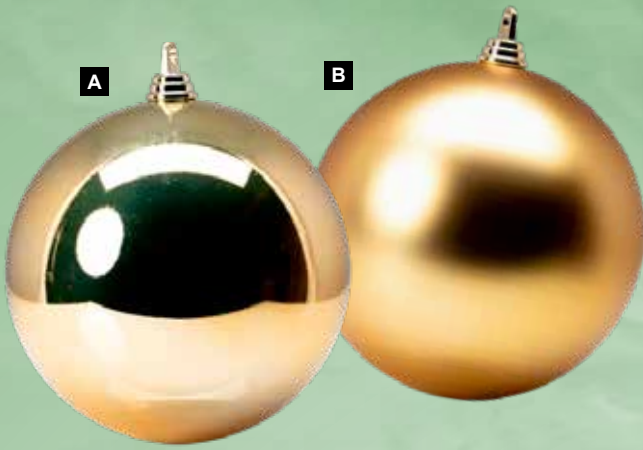

✂ plástico, ignífugo EN71-2
Ø 10cm
7374129 dorado mate
unidad 4,25 €

G

G Bola de Navidad

✂ plástico, ignífugo EN71-2
Ø 10cm
7374139 verde brillo
unidad 4,25 €

H

H Bola de Navidad

✂ plástico, ignífugo EN71-2
Ø 10cm
7374133 verde mate
unidad 4,25 €

I

I Bola de Navidad

✂ plástico, ignífugo EN71-2
Ø 14cm
7374151 verde brillo
unidad 10,75 €

J

J Bola de Navidad

✂ plástico, ignífugo EN71-2
Ø 14cm
7374145 verde mate
unidad 10,75 €

K

K Bola de Navidad

✂ plástico, ignífugo EN71-2
Ø 14cm
7374147 dorado brillo
unidad 10,75 €

L

L Bola de Navidad

✂ plástico, ignífugo EN71-2
Ø 14cm
7374141 dorado mate
unidad 10,75 €

A Bola de Navidad
 ✦ plástico, ignífugo EN71-2
 Ø 20cm
 7374159 dorado brillo
 unidad **27,65 €**

B Bola de Navidad
 ✦ plástico, ignífugo EN71-2
 Ø 20cm
 7374153 dorado mate
 unidad **27,65 €**

C Bola de Navidad
 ✦ plástico, ignífugo EN71-2
 Ø 20cm
 7374163 verde brillo
 unidad **27,65 €**

D Bola de Navidad
 ✦ plástico, ignífugo EN71-2
 Ø 20cm
 7374157 verde mate
 unidad **27,65 €**