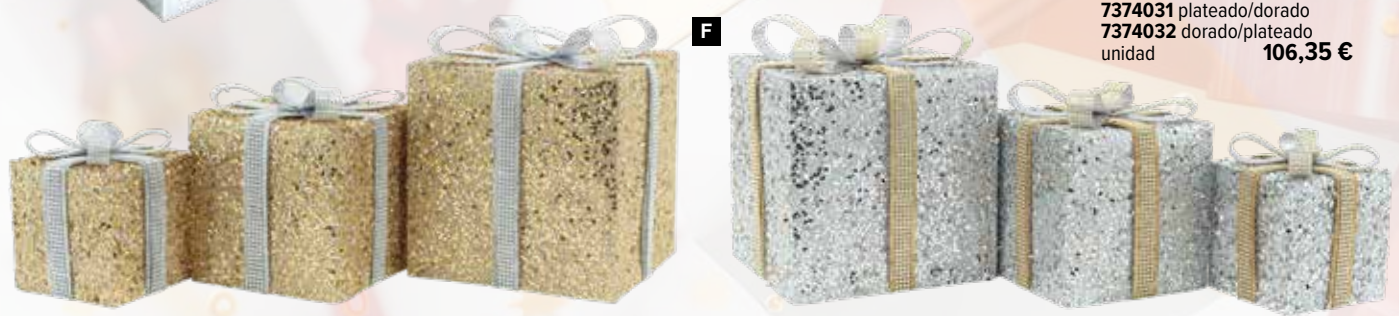

D

D Juego de cajas de regalo, cartón

juego de 6 piezas, cuadrado, anidables
18x18x13cm - 16x16x11,5cm - 14x14x10cm - 12x12x8,5cm - 10x10x7cm - 8x8x5,5cm
8001637 plateado
unidad **30,65 €**

E

E Juego de cajas de regalo, cartón

juego de 6 piezas, rectangular, anidables
26x18x13, 23,5x16,5x11,5, 21x14,5x10, 0
8001632 plateado
unidad **30,75 €**

F

F Cajas de regalo

set 3 pzs, plástico/metal, anidada, brillante
29x26x25cm, 24x20x20cm, 19 x 15 x 15 cm
7374031 plateado/dorado
7374032 dorado/plateado
unidad **106,35 €**