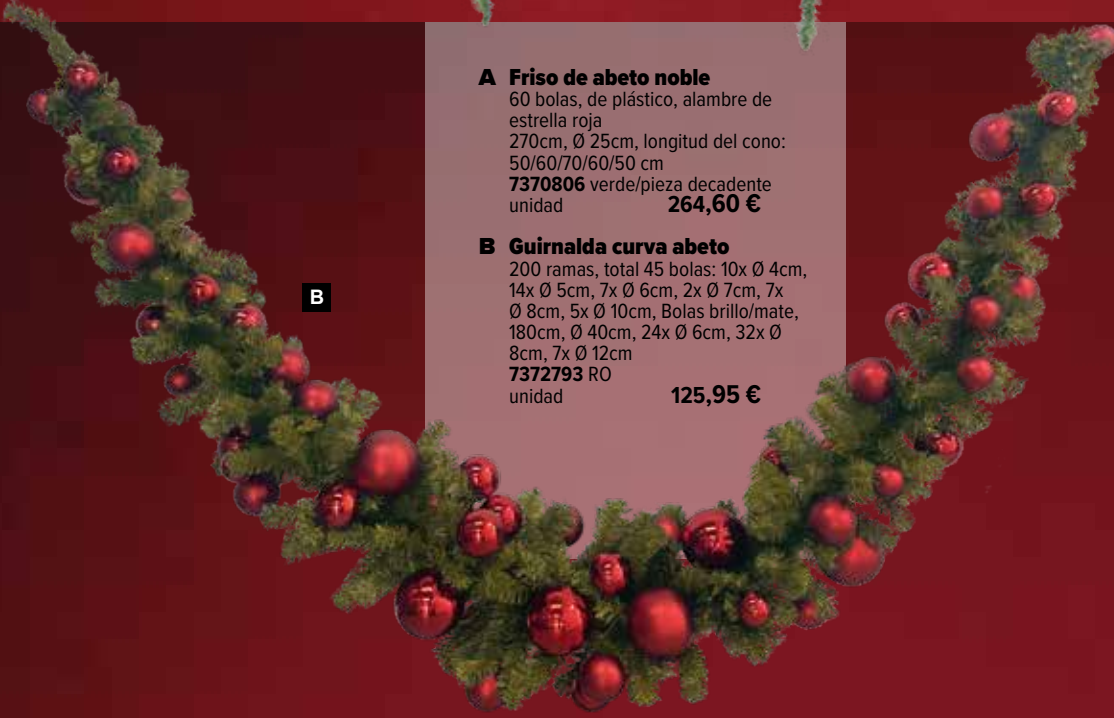

B Guirnalda curva abeto

200 ramas, total 45 bolas: 10x Ø 4cm,
14x Ø 5cm, 7x Ø 6cm, 2x Ø 7cm, 7x
Ø 8cm, 5x Ø 10cm, Bolas brillo/mate,
180cm, Ø 40cm, 24x Ø 6cm, 32x Ø
8cm, 7x Ø 12cm
7372793 RO
unidad **125,95 €**