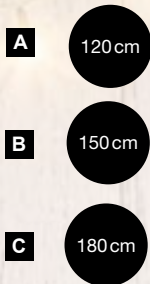

A #Abeto noble »classic«

199 puntas, PVC, 2 partes/retardante
llama según B1, 120cm, Ø 49cm
7371454 verde
unidad **133,50 €**

B #Abeto noble »classic«

283 puntas, PVC, 2 partes/retardante
llama según B1, 150cm, Ø 64cm
7371455 verde
unidad **178,50 €**

C #Abeto noble »classic«

439 puntas, PVC, 3 partes/retardante
llama según B1, 180cm, Ø 76cm
7371456 verde
unidad **298,50 €**

D #Abeto noble »classic«

643 puntas, PVC, 3 partes/retardante
llama según B1, 210cm, Ø 88cm
7371457 verde
unidad **373,50 €**

E #Abeto noble »classic«

883 puntas, PVC, 3 piezas/retardante
llama según B1, 240cm, Ø 100cm
7371458 verde
unidad **508,50 €**