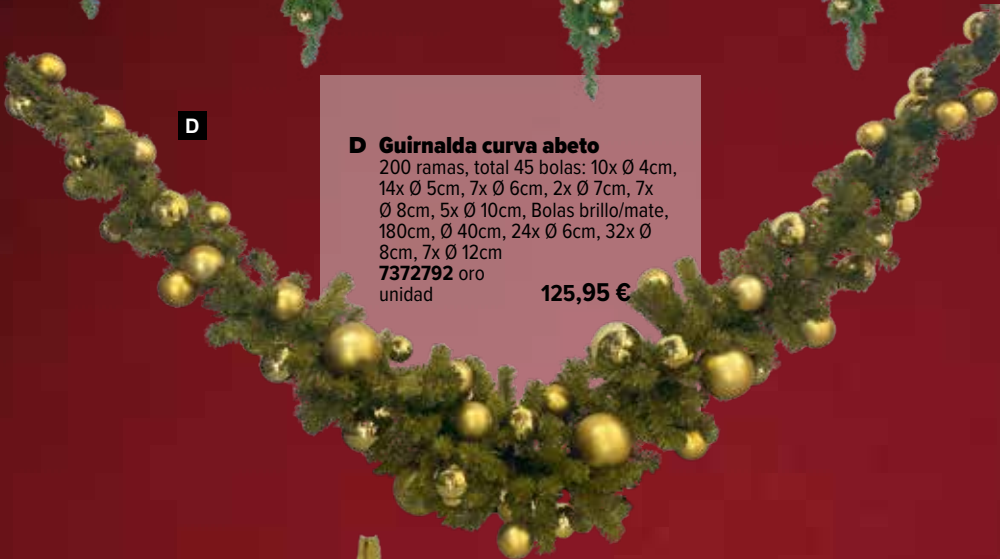

D

D Guirnalda curva abeto

200 ramas, total 45 bolas: 10x Ø 4cm, 14x Ø 5cm, 7x Ø 6cm, 2x Ø 7cm, 7x Ø 8cm, 5x Ø 10cm, Bolas brillo/mate, 180cm, Ø 40cm, 24x Ø 6cm, 32x Ø 8cm, 7x Ø 12cm

7372792 oro
unidad **125,95 €**