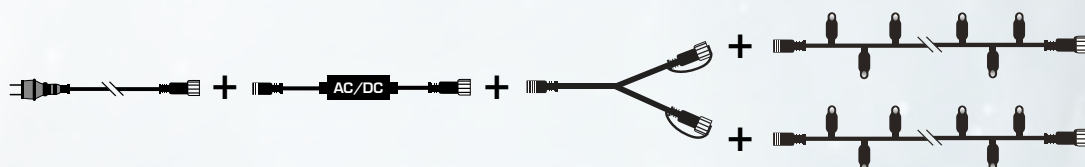

En las páginas siguientes encontrará los accesorios adecuados para la instalación individual y correcta del sistema de iluminación. Todos nuestros sistemas de iluminación deben funcionar siempre con un convertidor y un enchufe de red. Tenga en cuenta que los convertidores tienen una capacidad máxima de 460 vatios y que no debe superarse la longitud de cable de 120 metros.

LEYENDA

220-240 voltios

Cable de doble aislamiento

componente extensible

con flash LED

luz estática, no intermitente

Dos colores de LED por cadena de luces

ignífugo

Puede utilizarse en interiores y exteriores

Sólo puede utilizarse en interiores

Grado de protección IP44

Interior + Exterior
Cables B y W

Grado de protección IP20

Interior
Cable CL

Todos los productos tienen certificación CE, RoHS y VDE y no deben tirarse a la basura doméstica.