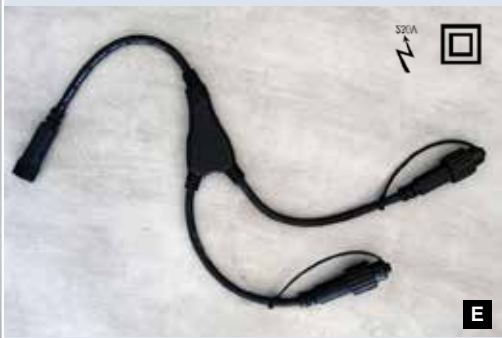

E #Cable divisor led, negro
2 puertos, sin enchufe, cable divisor goma, IP44, uso int.y ext.
40 cm
7369401 negro
7369402 blanco
unidad **20,80 €**