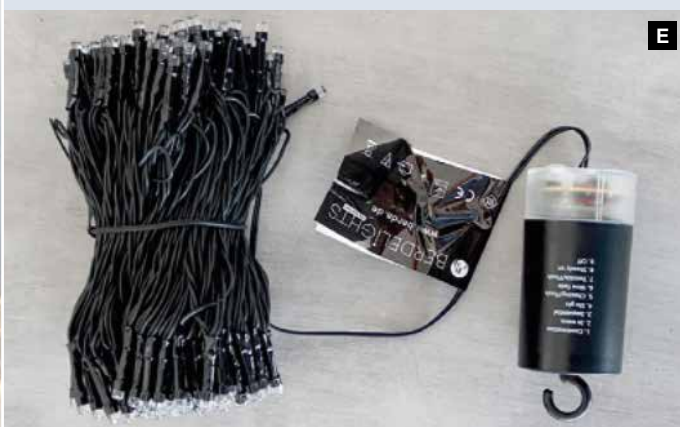

**B #Cadena de luces led, negra/blanca**  
2x60LED/, exterior  
IP44/10xconectables, sin enchufe,  
230V/9,2W  
12m, distancia entre LED: 10cm  
**7369291** negro/blanco frío  
unidad **98,95 €**

**C #Cadena de luces led**  
2x60LED/ enchufe, exterior  
IP44/10xconectables/sin, 230V/9,2W  
12m, distancia entre LED: 10cm  
**7369290** blanco/blanco cálido  
unidad **98,95 €**

# Cadena de luces LED a pilas

La cadena de luces LED Battery es ideal para puestos sin conexión a la red eléctrica. La cadena de luces está disponible con cable negro y luz cálida. Tiene una longitud total de 20 m, 8 funciones diferentes y un temporizador con función de memoria. función de memoria. El mando a distancia incluido (de corta distancia) facilita su manejo. funcionamiento. La cadena de luces funciona con 4 pilas AA (no incluidas).