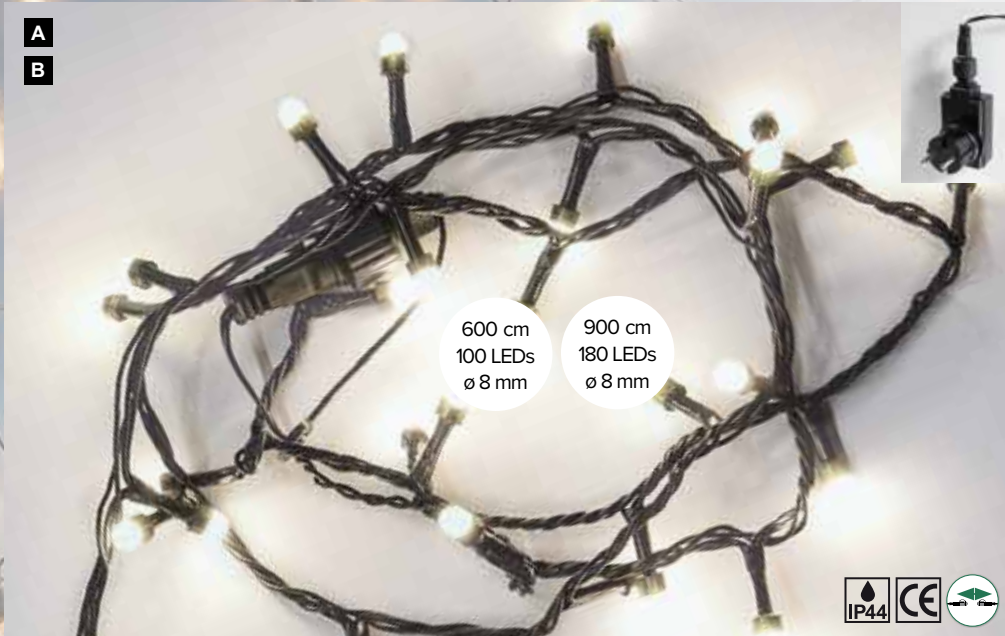

A Cadena de luces 100 led, ø 8 mm, ip44, exterior
conectable 5x,8 funciones programadas memoria
600 cm
7364593 verde/blanco cálido
unidad **30,65 €**

B Cadena de luces 100 led, ø 8 mm, ip44, exterior
conectable 4x,8 funciones programadas memoria
900 cm
7364593 verde/blanco cálido
unidad **46,05 €**