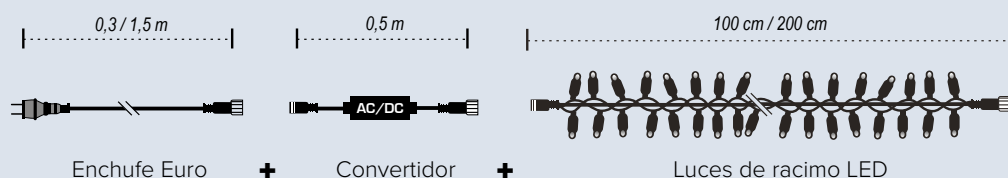

EJEMPLO DE APLICACIÓN