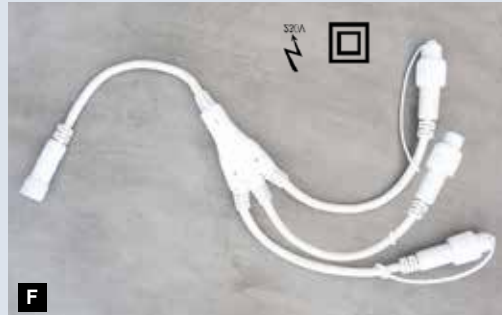

F #Cable divisor led, negro
3 puertos, cable divisor goma luces hadas, IP44,us
40 cm
7369403 negro
7369404 blanco
unidad **24,70 €**