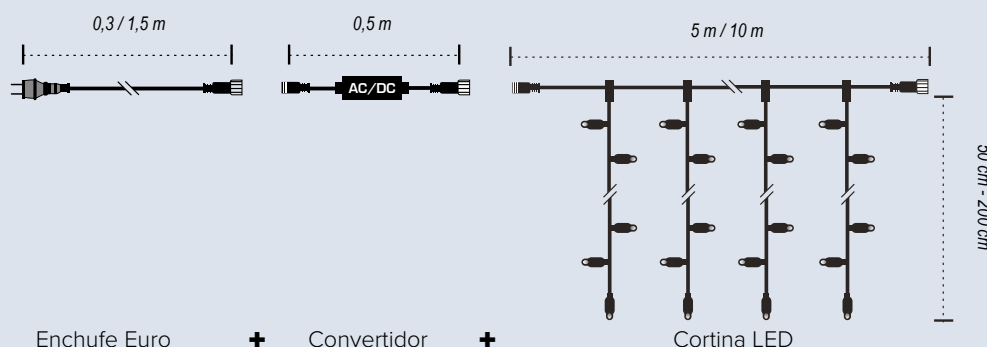

EJEMPLO DE APLICACIÓN

Los fabricantes de nuestros productos de iluminación están certificados según la norma ISO 9001:2015 y producen de acuerdo con las directrices de la Iniciativa de Cumplimiento Social Empresarial.