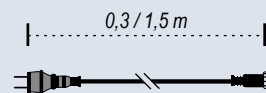

Accesorios

C #Enchufe europeo led, negro
cable conexión goma, IP44/interior y exterior
30 cm
7369390 negro
unidad **9,85 €**

D #Enchufe europeo led, negro
cable conexión goma, IP44/interior y exterior
150 cm
7369389 negro
7369391 blanco
unidad **14,80 €**