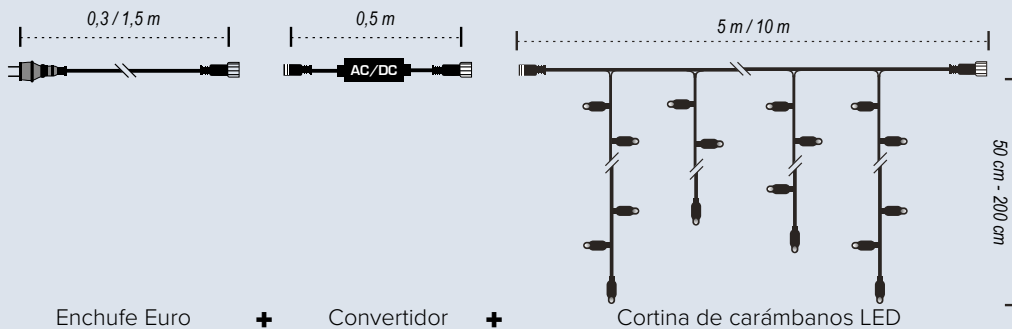

EJEMPLO DE APLICACIÓN

Los fabricantes de nuestros productos de iluminación están certificados según la norma ISO 9001:2015 y producen de acuerdo con las directrices de la Iniciativa de Cumplimiento Social Empresarial.