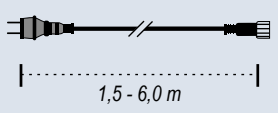

B #Cable de extensión led, negro
cable conexión goma, IP44/interior y exterior
150 cm
7369395 negro
7369396 blanco
unidad **21,40 €**