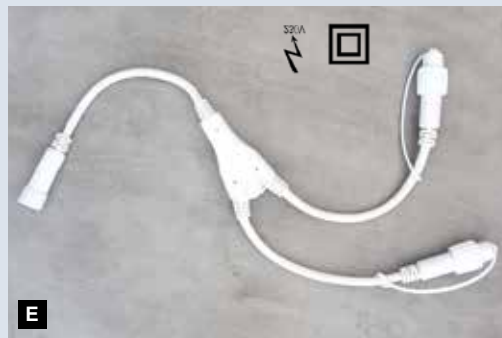

E #Cable divisor led, negro
2 puertos, sin enchufe, cable divisor goma, IP44, uso int.y ext.
40 cm
7369401 negro
7369402 blanco
unidad **20,80 €**