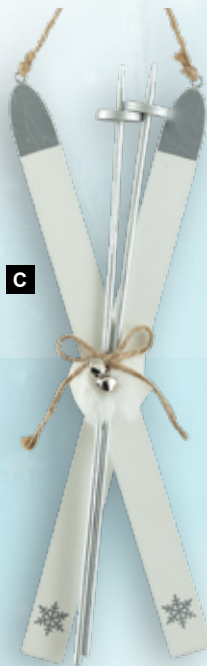

A trineo
Madera
57x25x7cm
7372841 BR/WE
unidad

37,20 €

B Par de esquís
Madera
57x25x7cm
7372842 WE/RO
unidad

37,20 €

C Esquís
Madera/piel sintética., para colgar
33x10x3cm
7372868 WE
unidad

10,75 €

D Esquís
Madera/piel sintética., para colgar
33x10x3cm
7372869 BR
unidad

10,75 €

A

B

C

D

E Par de patines
Madera/piel sintética., plano, para colgar
25x21cm
7372871 BR
unidad

15,35 €

F Par de patines
Madera/piel sintética., plano, para colgar
25x21cm
7372870 WE
unidad

15,35 €

F

E

Árbol de Navidad
con base, plástico, Nevado

G

G Árbol de Navidad
con base, plástico, Nevado
134cm, base: 15x15x2 cm
7373834 blanco
unidad

209,95 €

H Árbol de Navidad
con base, plástico, Nevado
97cm, base: 12x12x1,5 cm
7373835 blanco
unidad

138,45 €

H