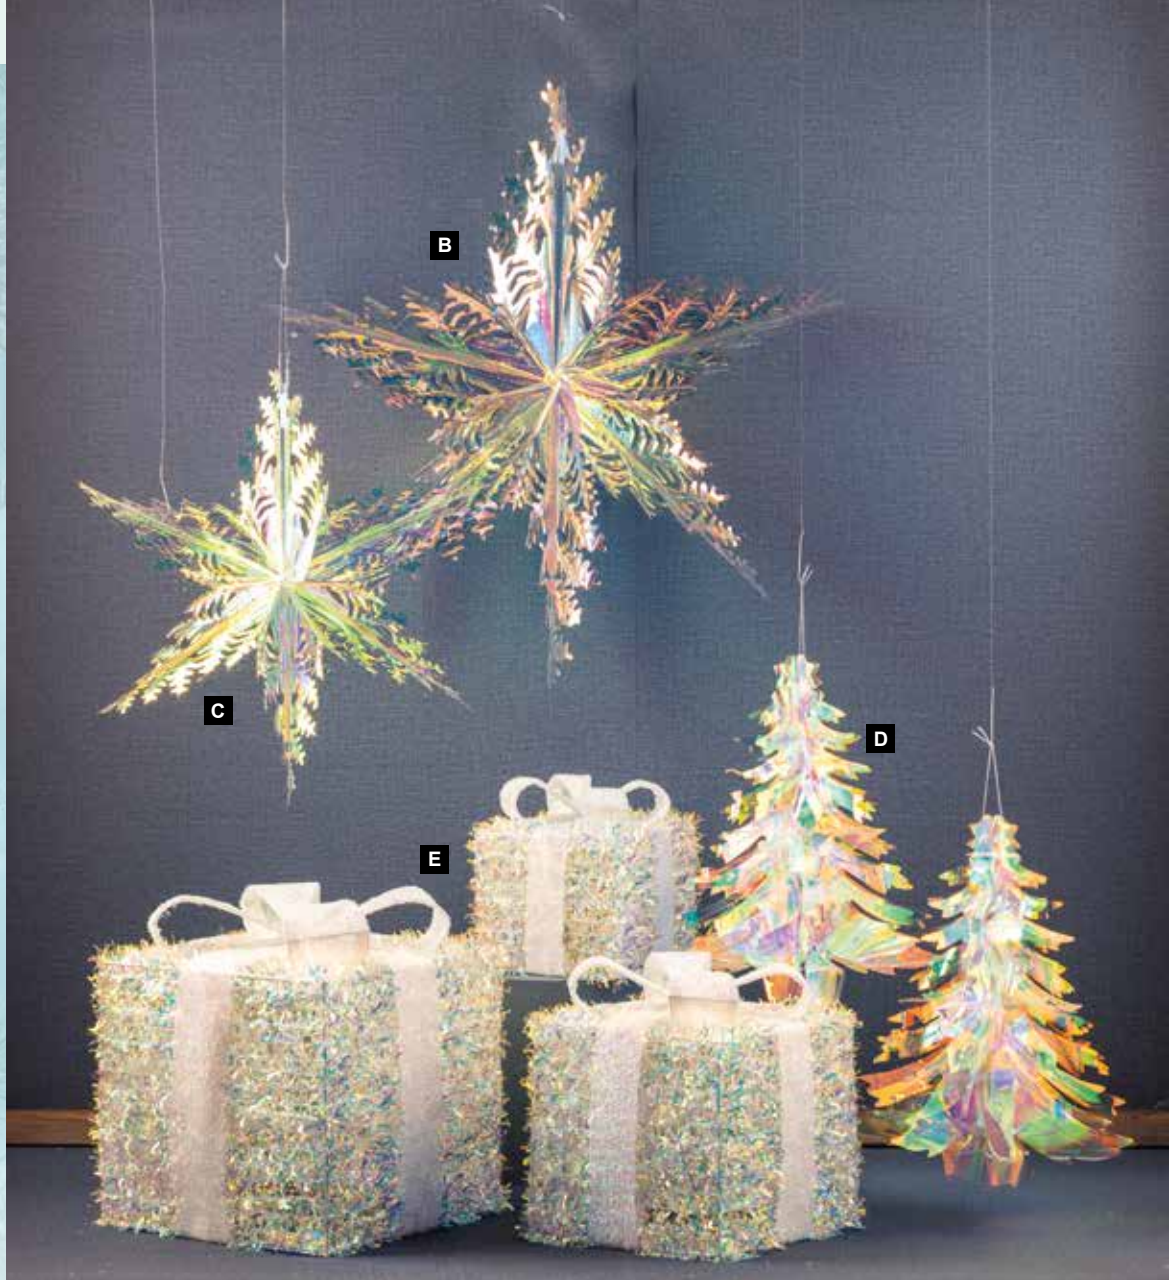

A Guirnalda de espumillón
lámina metalizada, holográfico
200cm, Ø 9cm
7374893 iridiscente
unidad **4,80 €**

B cristal de hielo
plegable, con percha, holográfico
Ø 60cm
7365011 iridiscente
unidad **9,20 €**

C cristal de hielo
plegable, con percha, holográfico
Ø 40cm
7365009 iridiscente
unidad **5,80 €**

D Árbol de Navidad plegable
lámina metalizada, holográfico, con
colgador
32cm
7374882 iridiscente
unidad **7,65 €**

E Cajas de regalo
3 pzas./set, espumillón brillante
metalizado, apilable
17x15x15, 25x20x20, 29x25x25cm
7375111 iridiscente
unidad **91,65 €**

F Cajas de regalo
3 pzas./set, espumillón brillante
metalizado, apilable
42x28x28, 47x34x34, 57x40x40cm
7375112 iridiscente
unidad **320,60 €**