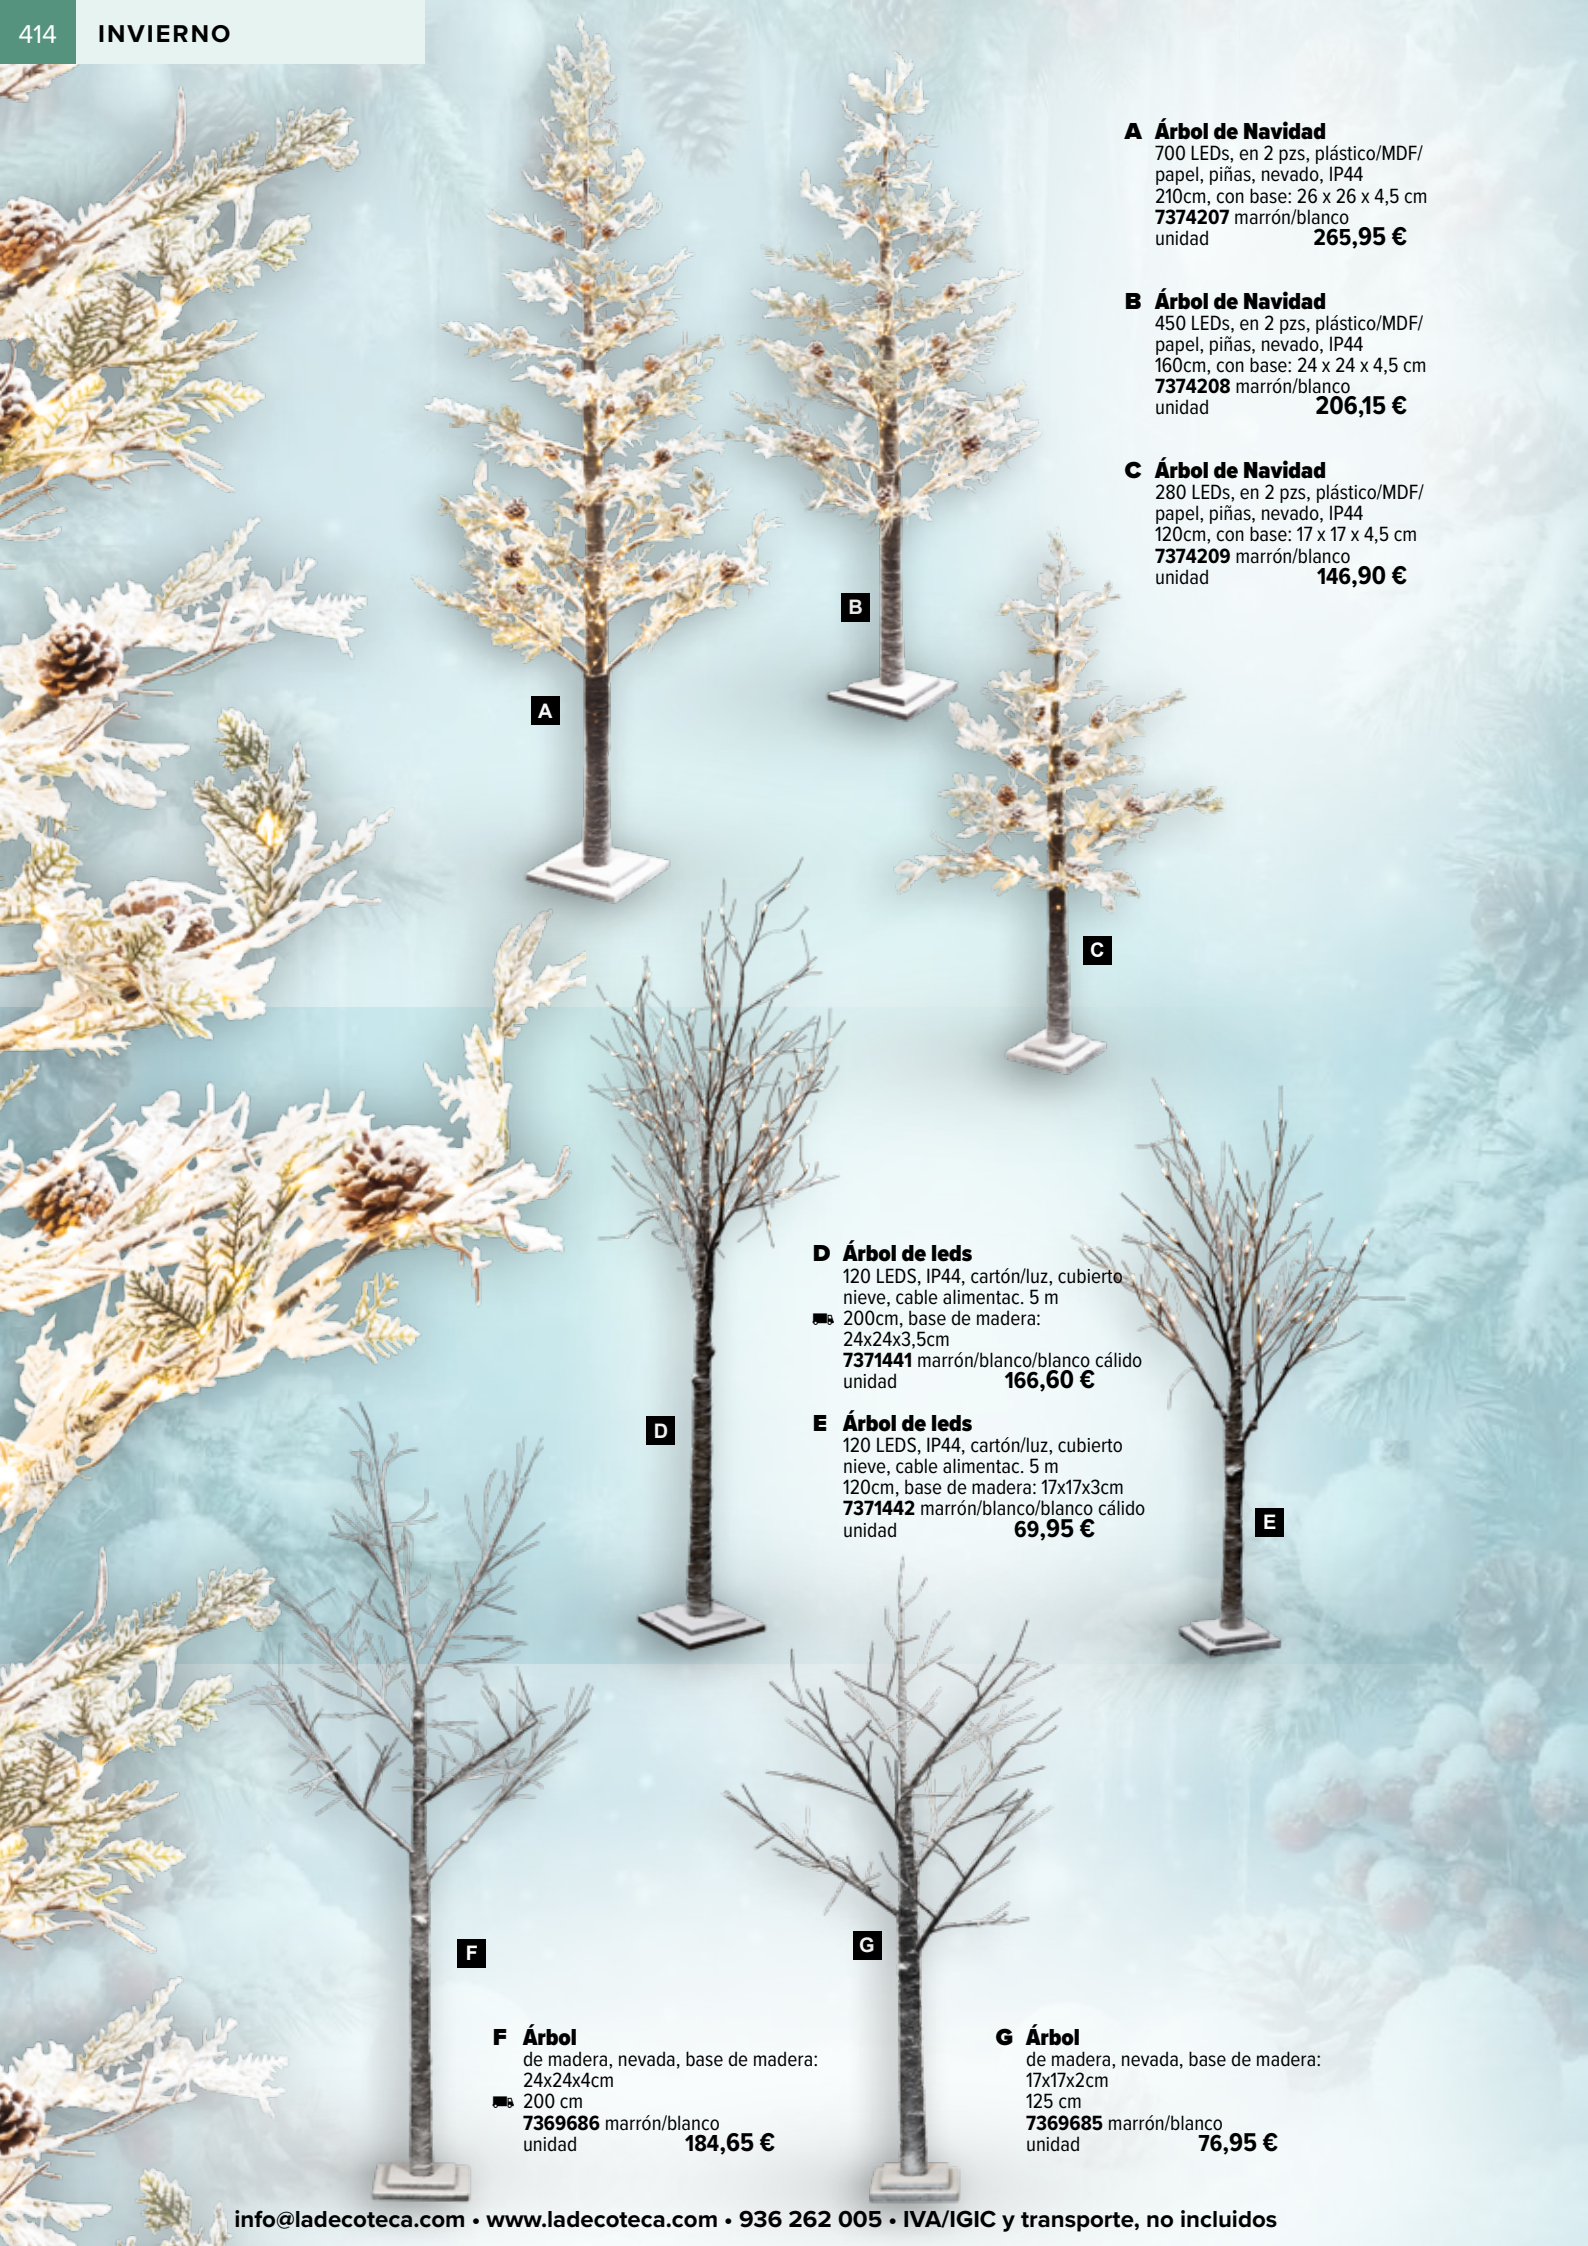

A Árbol de Navidad

700 LEDs, en 2 pzs, plástico/MDF/
papel, piñas, nevado, IP44
210cm, con base: 26 x 26 x 4,5 cm
7374207 marrón/blanco
unidad **265,95 €**

B Árbol de Navidad

450 LEDs, en 2 pzs, plástico/MDF/
papel, piñas, nevado, IP44
160cm, con base: 24 x 24 x 4,5 cm
7374208 marrón/blanco
unidad **206,15 €**

C Árbol de Navidad

280 LEDs, en 2 pzs, plástico/MDF/
papel, piñas, nevado, IP44
120cm, con base: 17 x 17 x 4,5 cm
7374209 marrón/blanco
unidad **146,90 €**

D Árbol de leds

120 LEDs, IP44, cartón/luz, cubierto
nieve, cable alimentac. 5 m
200cm, base de madera:
24x24x3,5cm
7371441 marrón/blanco/blanco cálido
unidad **166,60 €**

E Árbol de leds

120 LEDs, IP44, cartón/luz, cubierto
nieve, cable alimentac. 5 m
120cm, base de madera: 17x17x3cm
7371442 marrón/blanco/blanco cálido
unidad **69,95 €**

F Árbol

de madera, nevada, base de madera:
24x24x4cm
200 cm
7369686 marrón/blanco
unidad **184,65 €**

G Árbol

de madera, nevada, base de madera:
17x17x2cm
125 cm
7369685 marrón/blanco
unidad **76,95 €**