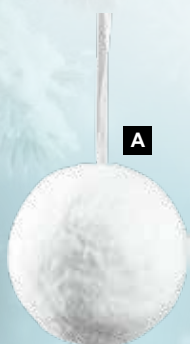

A Bola de nieve
poliestireno y algodón, con colgador
Ø 10cm
7374954 blanco
unidad

7,65 €

B Bola de nieve
poliestireno y algodón, con colgador
Ø 15cm
7374956 blanco
unidad

19,95 €