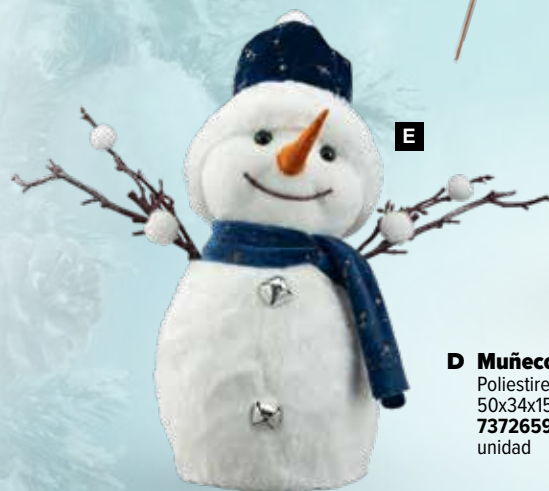

B Rama de arándanos

plástico, flexible
70x15cm, tallo aprox. 30cm
7374908 azul/marrón
unidad **10,75 €**

C

C Guirnalda de arándanos

plástico, flexible, sin colgador
140x15cm
7374907 azul/marrón
unidad **36,90 €**

D

D Muñeco de nieve

Poliestireno/tela
50x34x15cm
7372659 blanco azul
unidad **37,75 €**

E

E Muñeco de nieve

Poliestireno/tela
50x34x15cm
7372660 blanco azul
unidad **34,90 €**

F Gnomo «rosa pastel»

plástico/textil, sentado, gorro flexible
42x20x12cm
7373845 beige/blanco
unidad **24,60 €**