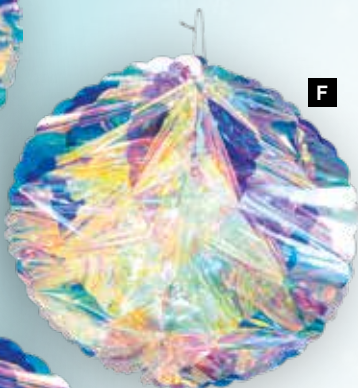

F Bola de nido de abeja, transparente

plegable, con colgador, holográfica
Ø 30cm
7365001 Iridiscente
unidad 9,10 €

F

G Bola de nido de abeja, transparente

plegable, con colgador, holográfica
Ø 40cm
7365002 Iridiscente
unidad 15,35 €