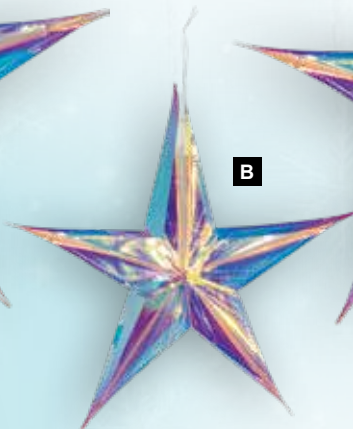

B Estrella plegable, de 5 puntas

lámina metalizada, holográfico, con colgador
30cm
7374881 iridiscente
unidad 3,05 €