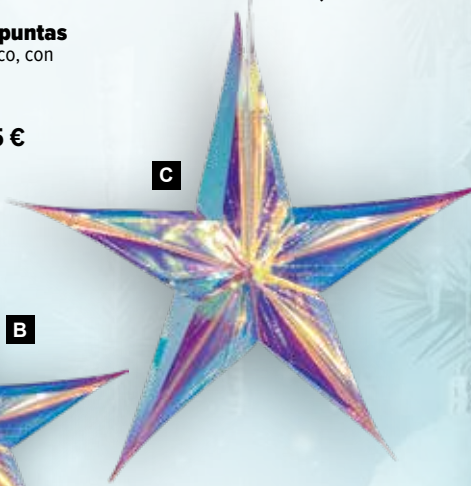

C Estrella plegable, transparente

5 puntas, con colgador, holográfica
Ø 40cm
7365004 Iridiscente
unidad 4,50 €

C

D Guirnalda de hielo

lámina metalizada, holográfico,
plegable
180cm, Ø 15cm
7374892 iridiscente
unidad 13,10 €