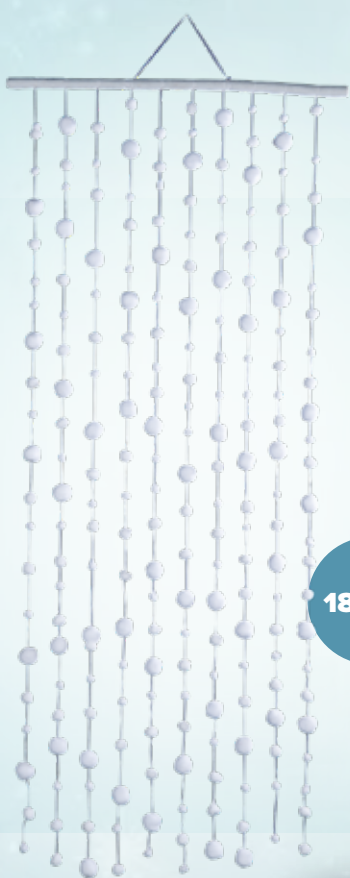

180 cm

E Cortina de bolas de nieve
10 pliegues, algodón, Ø tira aprox.
3cm, colgador
180x80cm, Ø 2/3/4,5cm
7370352 blanco
unidad **49,15 €**